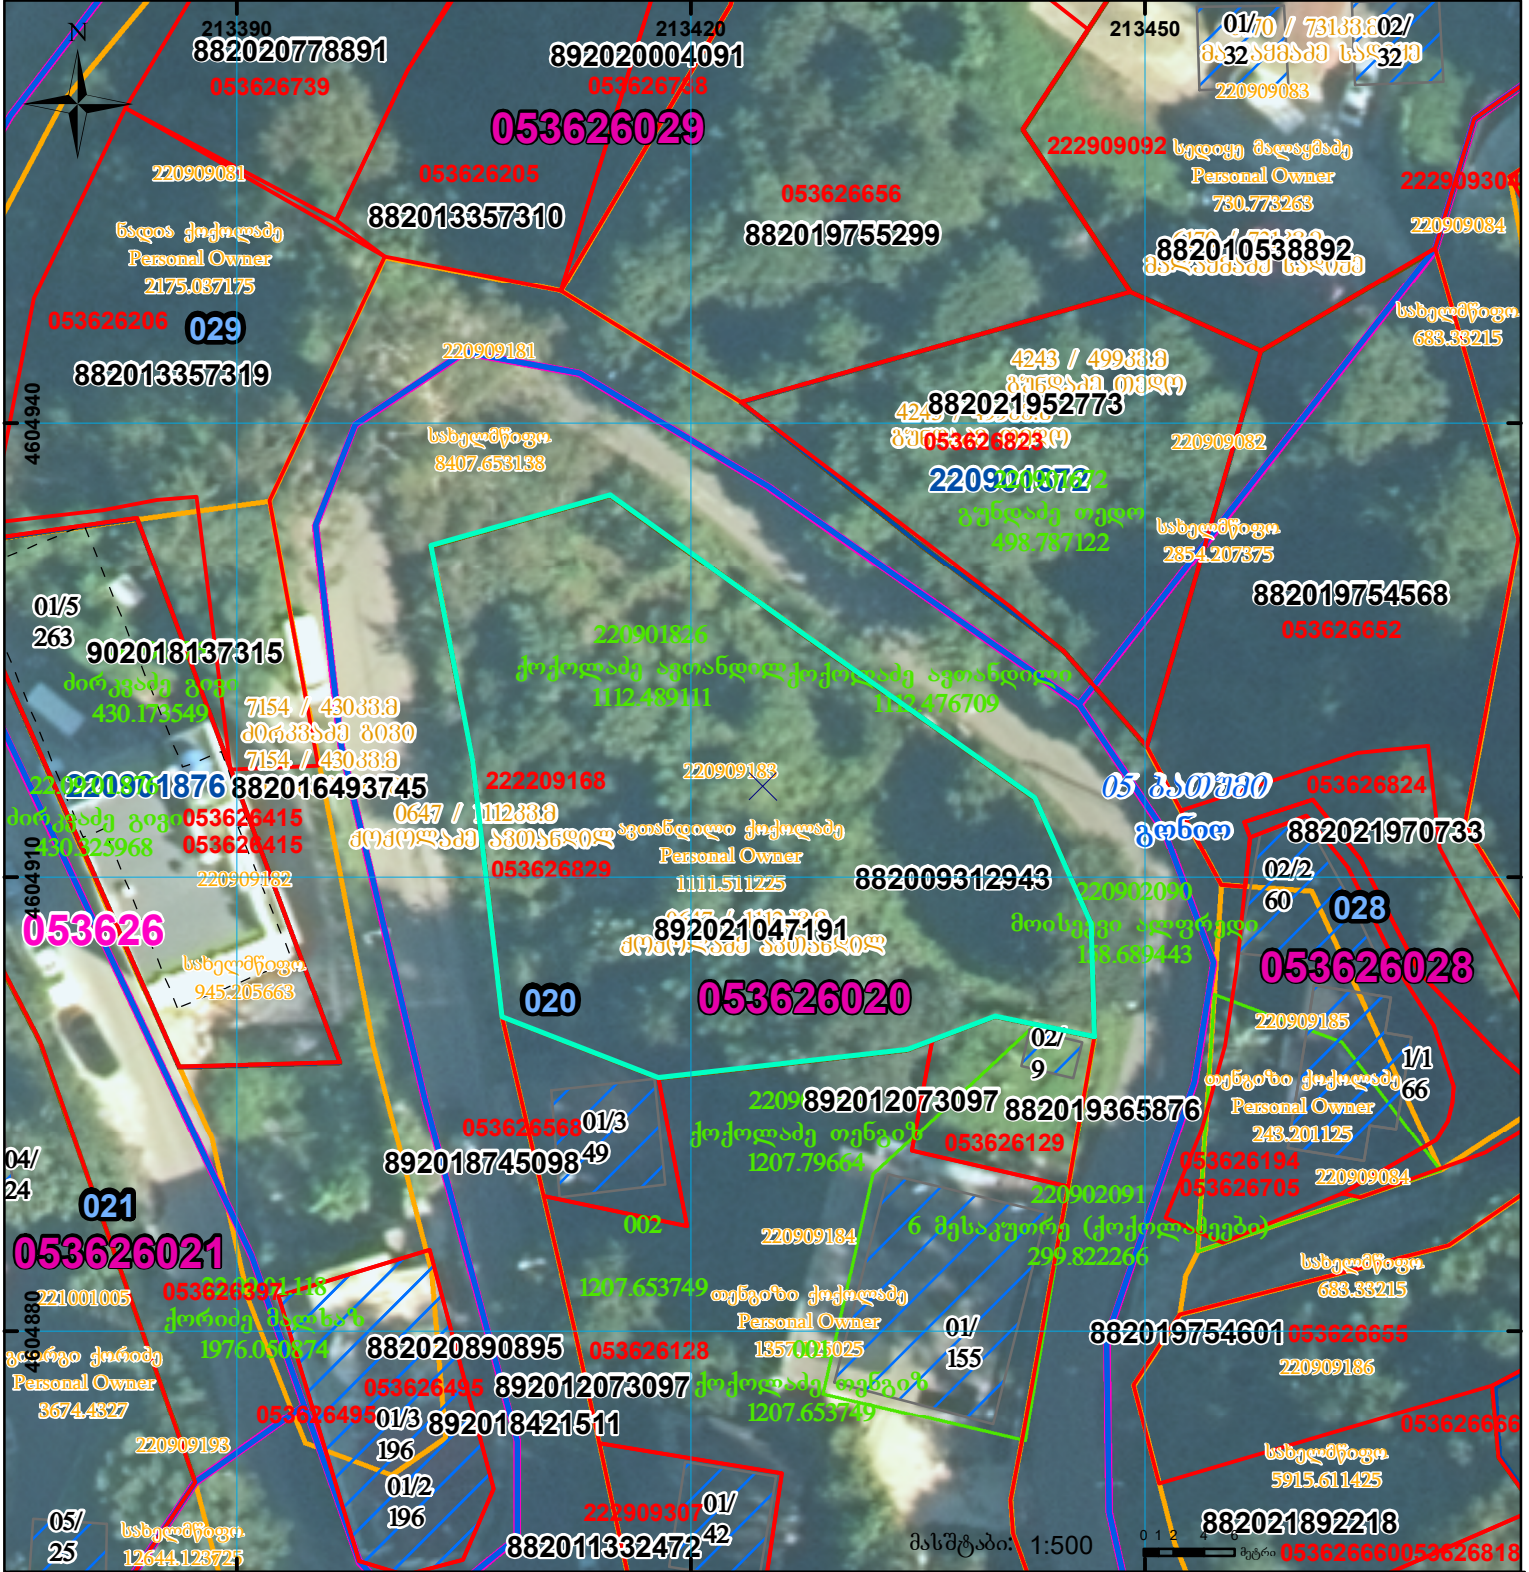

ბაზაში დაცული მონაცემის ფართობი არ შეესაბამება ამონაწერში ასრულებულ ფართობს

მიწის ნაკვეთის საკადასტრო კოდი: **053626829**
 ბანცხალების რეგისტრაციის ნომერი: **892021047191**
 მიწის ნაკვეთის ფართობი: **1113 კვ.მ.**
 დანიშნულება: **08.12.21**
 მომზადების თარიღი:

	შენიშნული ნაკვეთი, პირობითი ნომერი/სართულიანობა		ვალდებულება		სარეგისტრაციოდ წარმოდგენილი ნაკვეთი
	მიწის ნაკვეთის საკადასტრო საზღვარი		შენიშნული ნაკვეთი		საზოგადოებრივი ნაკვეთი

UTM (საერთაშორისო) სისტემის კოორდ.