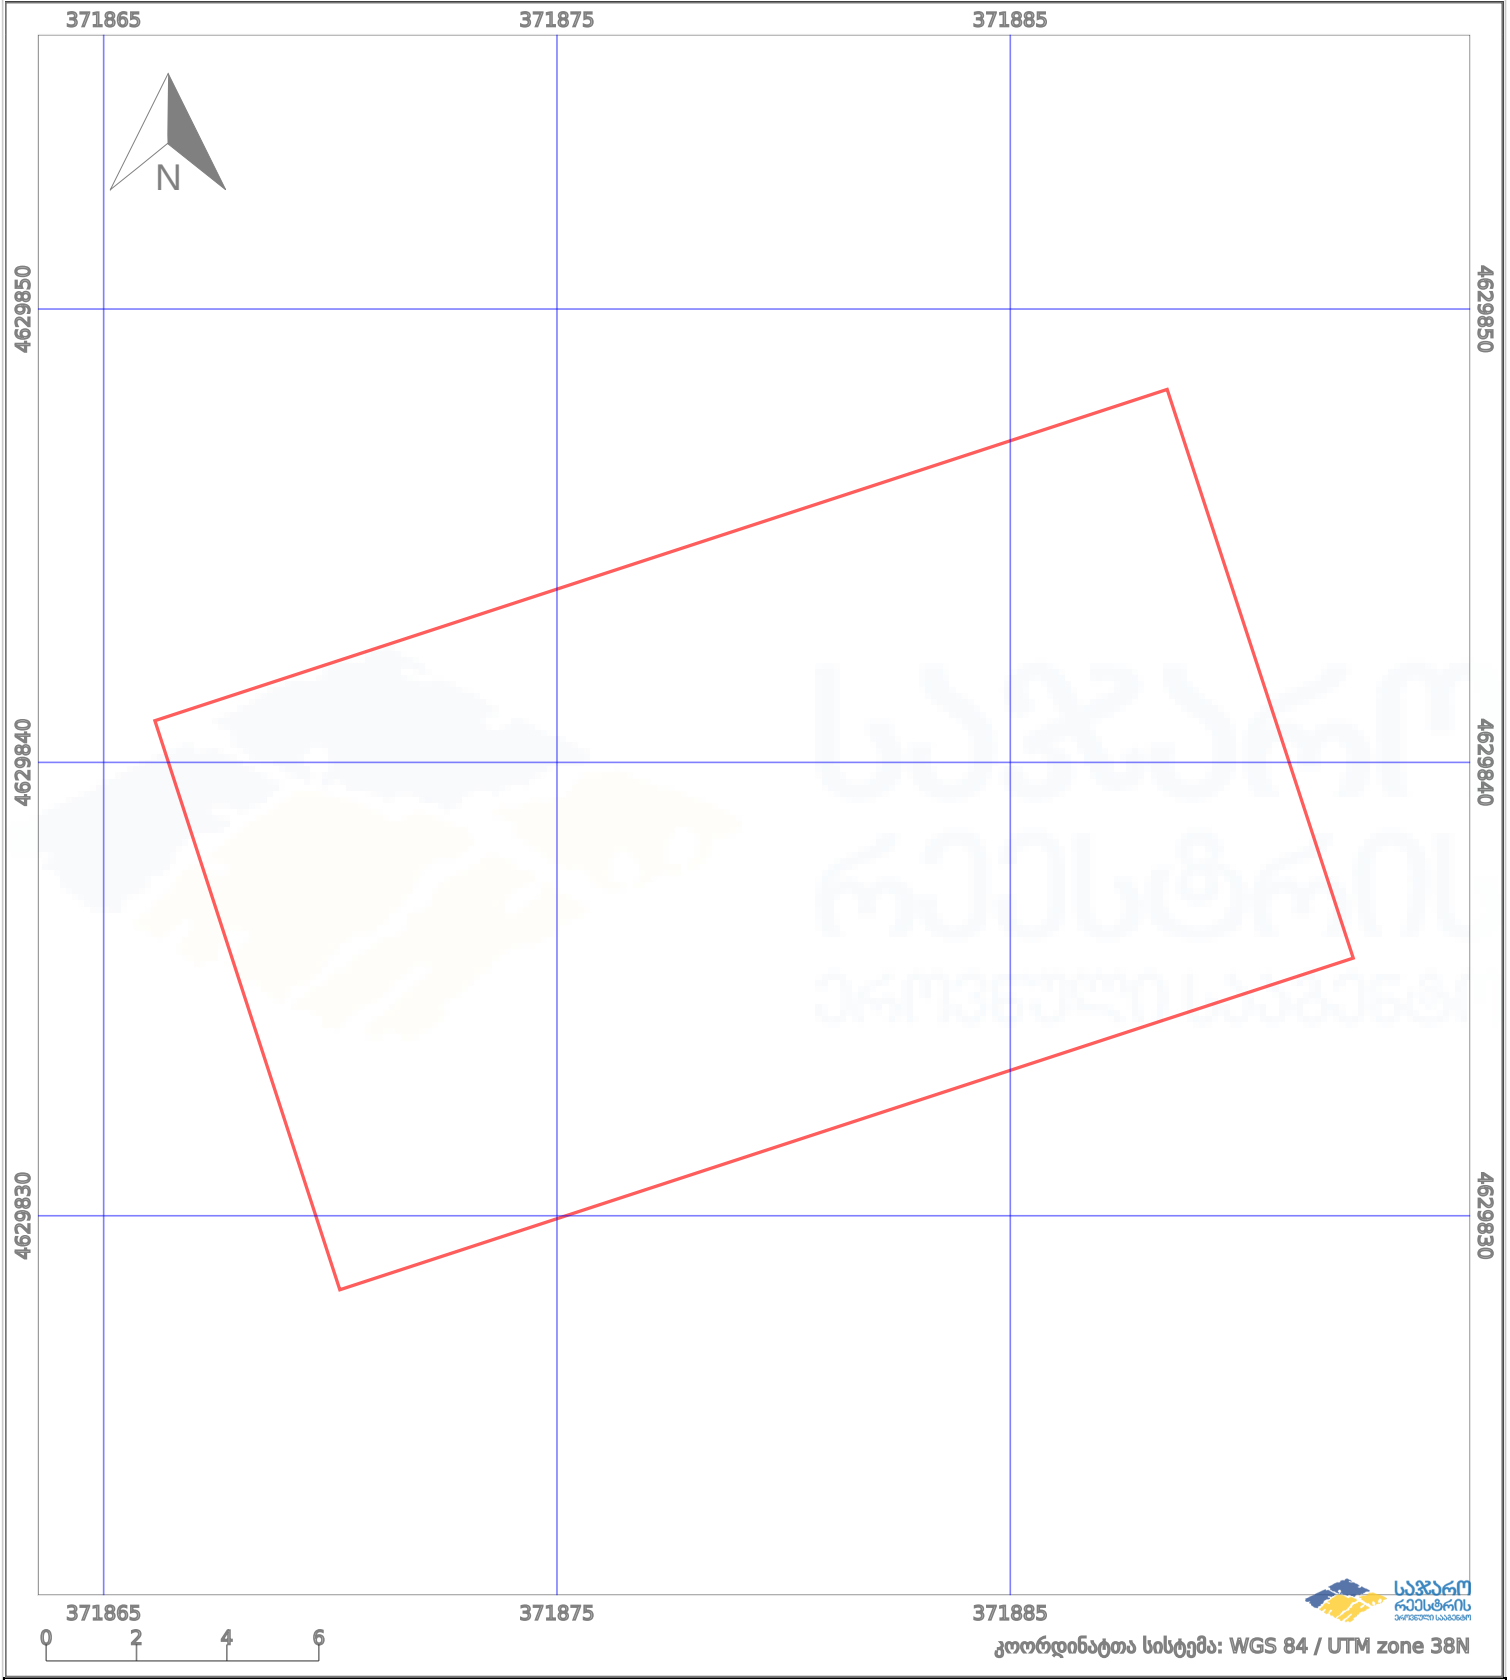

# საკადასტრო გეგმა

საქართველოს რეესტრის ეროვნული სააგენტო

საკადასტრო კოდი:

**64.26.06.654**

ნაკვეთის დანიშნულება:

**სასოფლო-სამეურნეო(საკარმიდამო)**

განცხადების ნომერი:

**882022056407**

ფართობი:

**310 კვ.მ (WGS 84 / UTM zone 38N)**

მომზადების თარიღი:

**28/01/2022**

|  |                   |  |  |  |                    |
|--|-------------------|--|--|--|--------------------|
|  | ნაკვეთის საზღვარი |  | პირობითი აღნიშვნები:<br>მშენებარე ნაგებობა |  | აშენებული ნაგებობა |
|  | საზღვარი ნაგებობა |  | ტყის ფონდი                                 |  | ვალდებულება        |