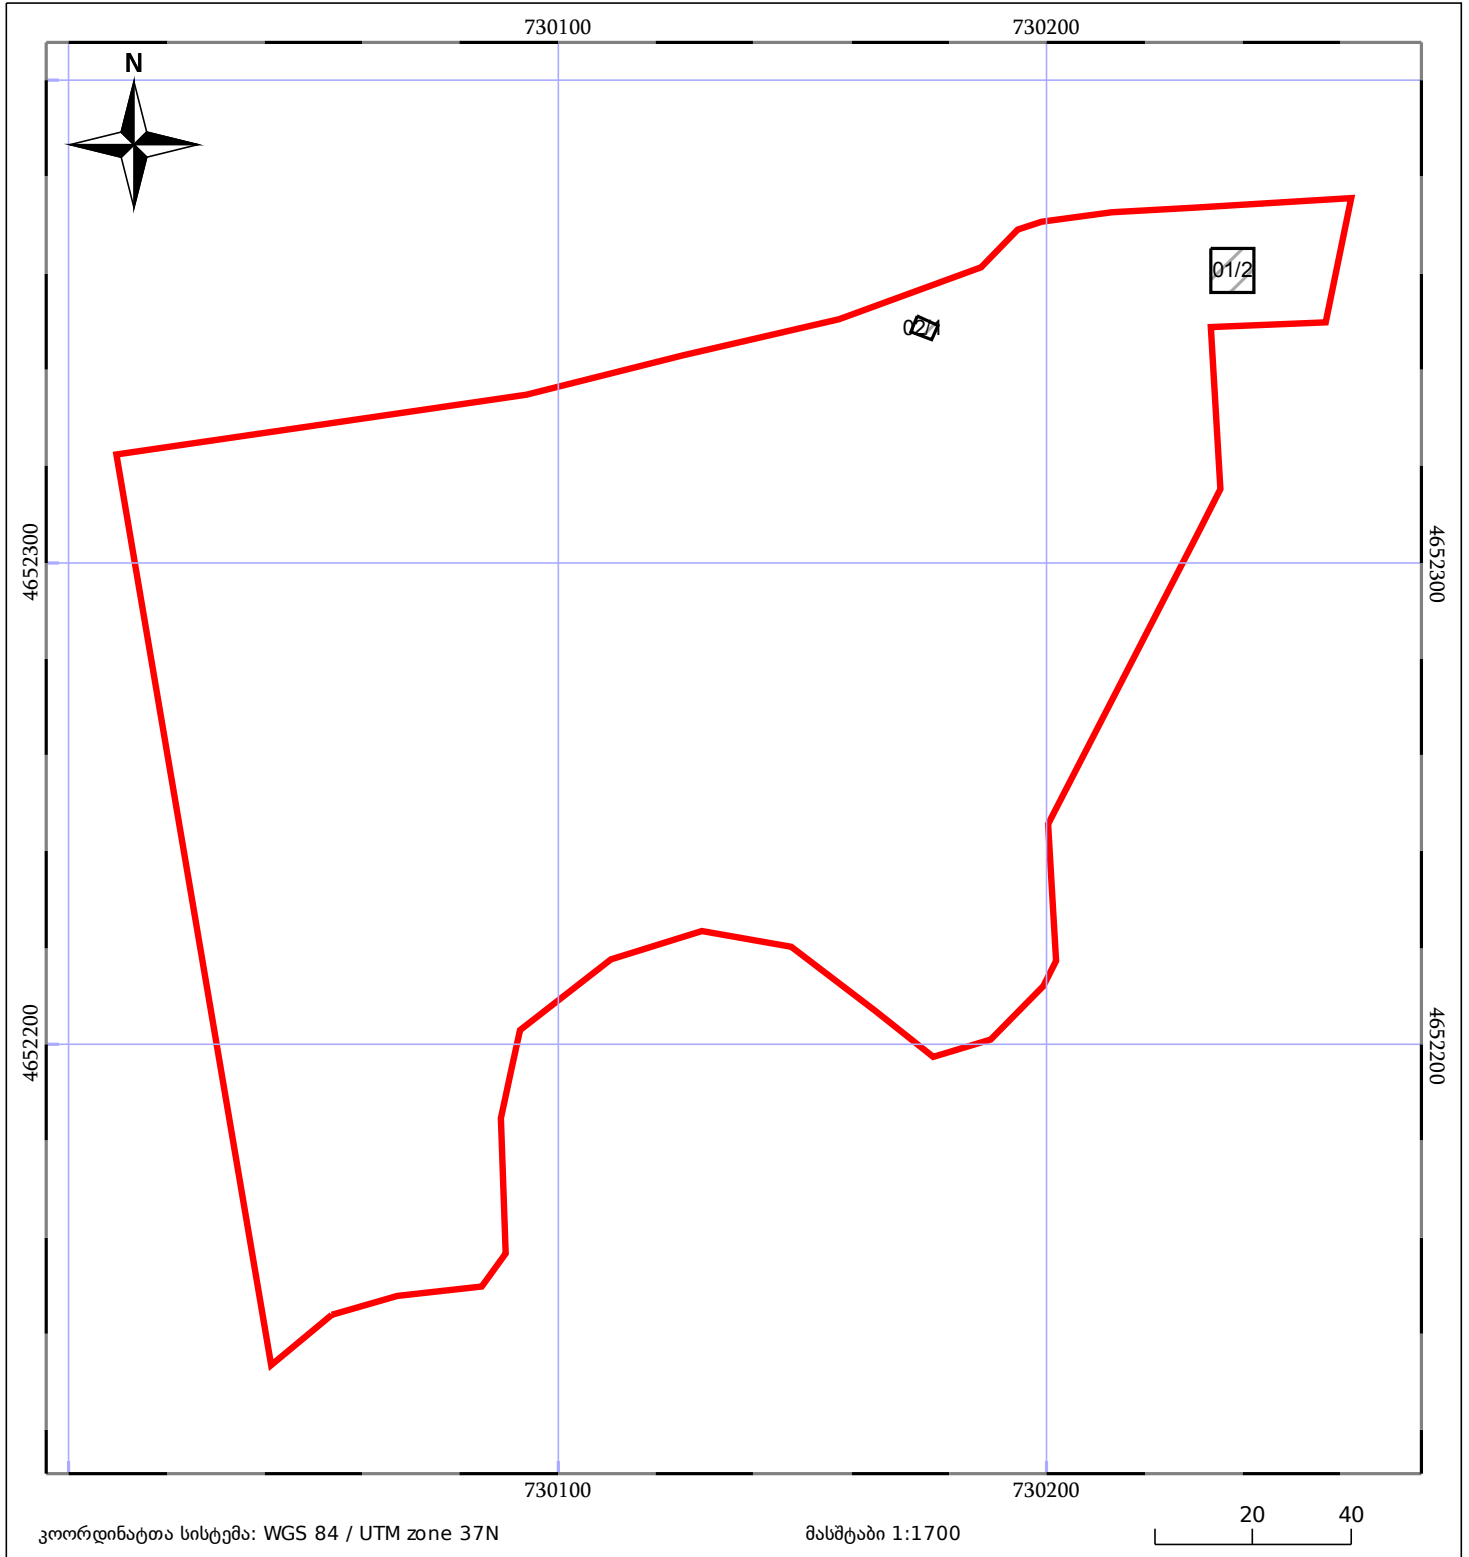

# საკადასტრო გეგმა

საჯარო რეესტრის ეროვნული  
სააგენტო

საკადასტრო კოდი: **26.28.15.012**

ნაკვეთის დანიშნულება:

არასასოფლო სამეურნეო

განცხადების ნომერი: **892018614292**

ფართობი:

**30979 კვ.მ (WGS 84 / UTM zone 38N)**

**30965 კვ.მ (WGS 84 / UTM zone 37N)**

მომზადების თარიღი: **13/07/2018**

05/25 მშენებარე ნაგებობა	05/25 მენობა/ნაგებობა	ტყის ფონდი
ნაკვეთის საკადასტრო საზღვარი	ხაზობრივი ნაგებობა	ვალდებულება