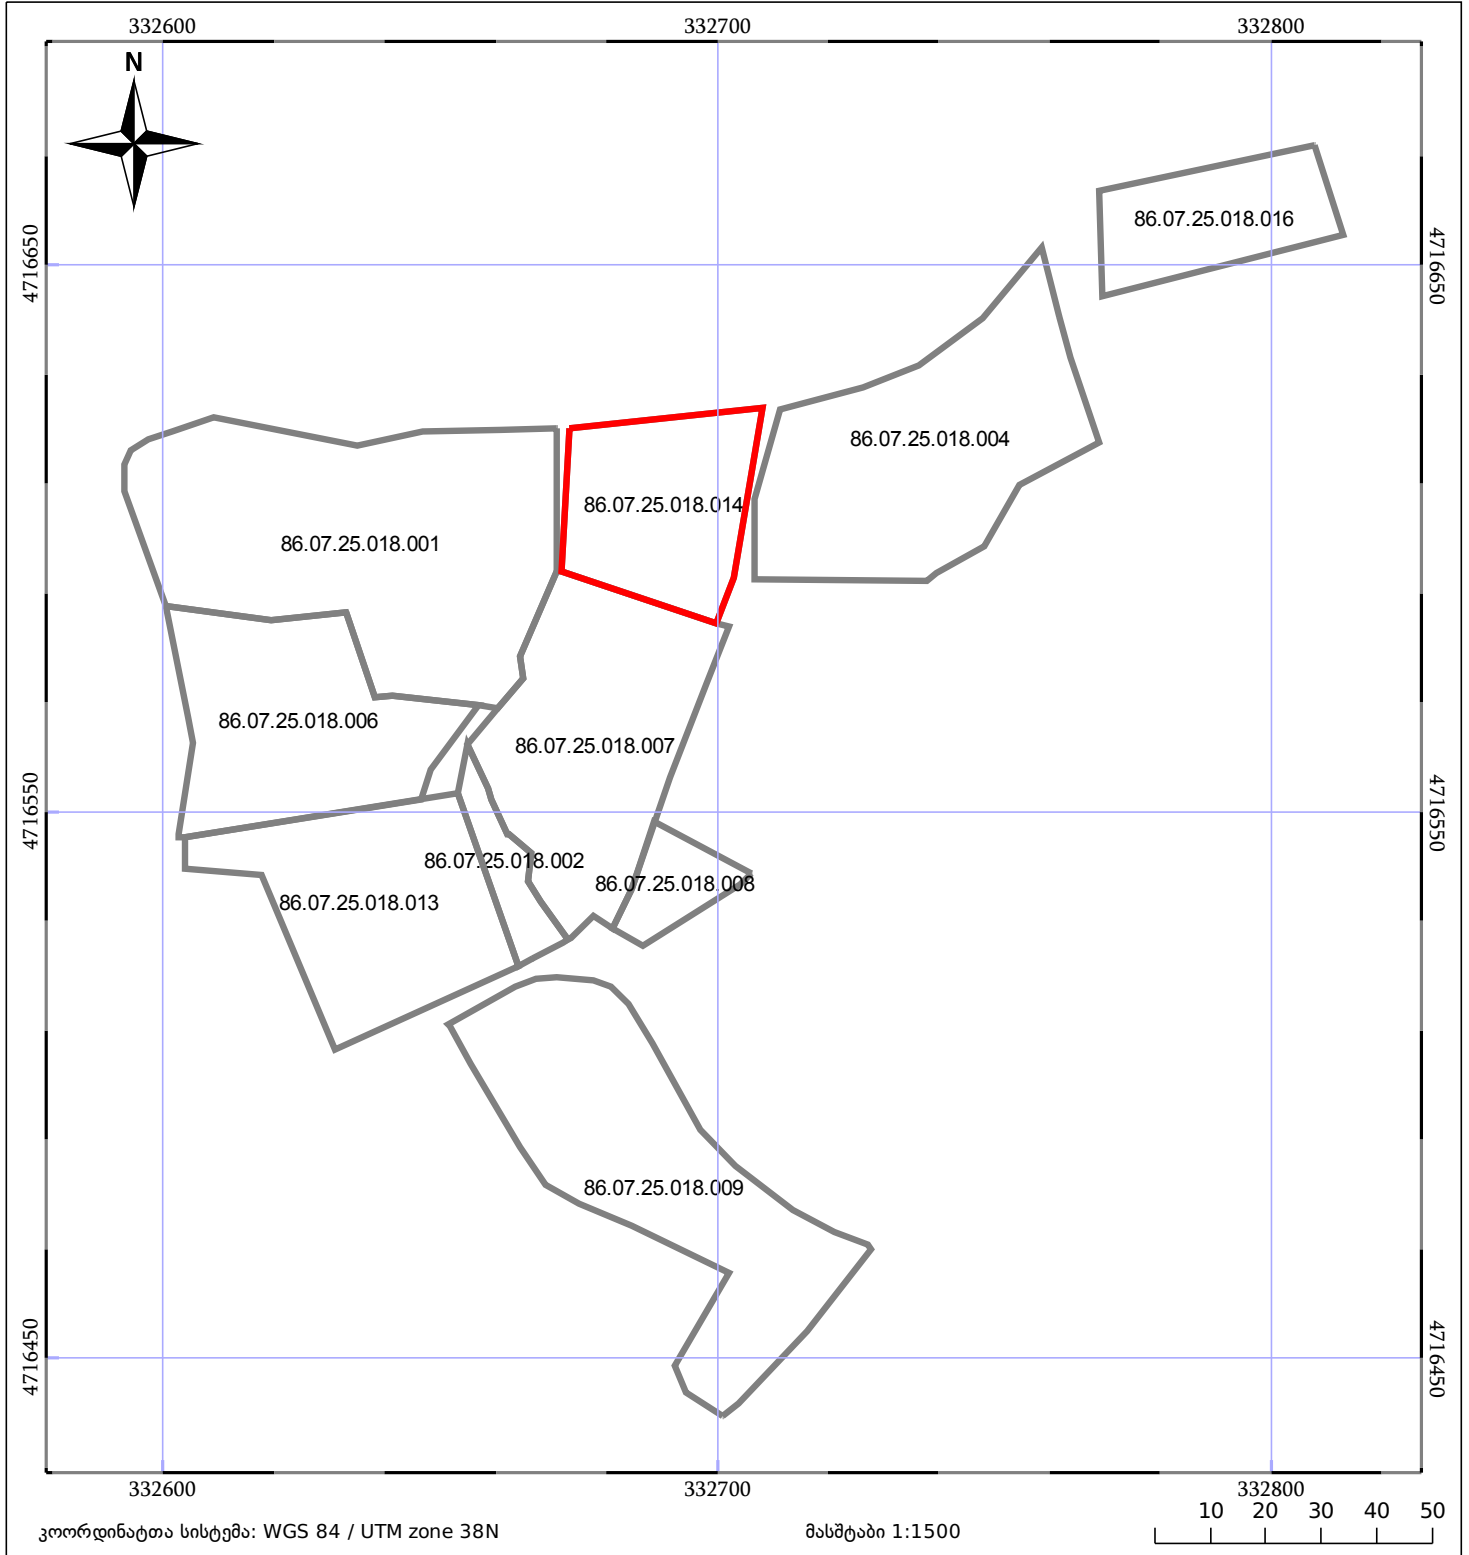

ბლოკის გეგმა

საჯარო რეესტრის ეროვნული
სააგენტო

ბლოკის საკადასტრო კოდი: **86.07.25.018**

მომზადების თარიღი: **28/03/2021**

განცხადების ნომერი: **882020955218**

05/25	შეუნებარე ნაგებობა		ნაკვეთის საკადასტრო საზღვარი
05/25	შენობა/ნაგებობა		ბლოკის საკადასტრო ფენა