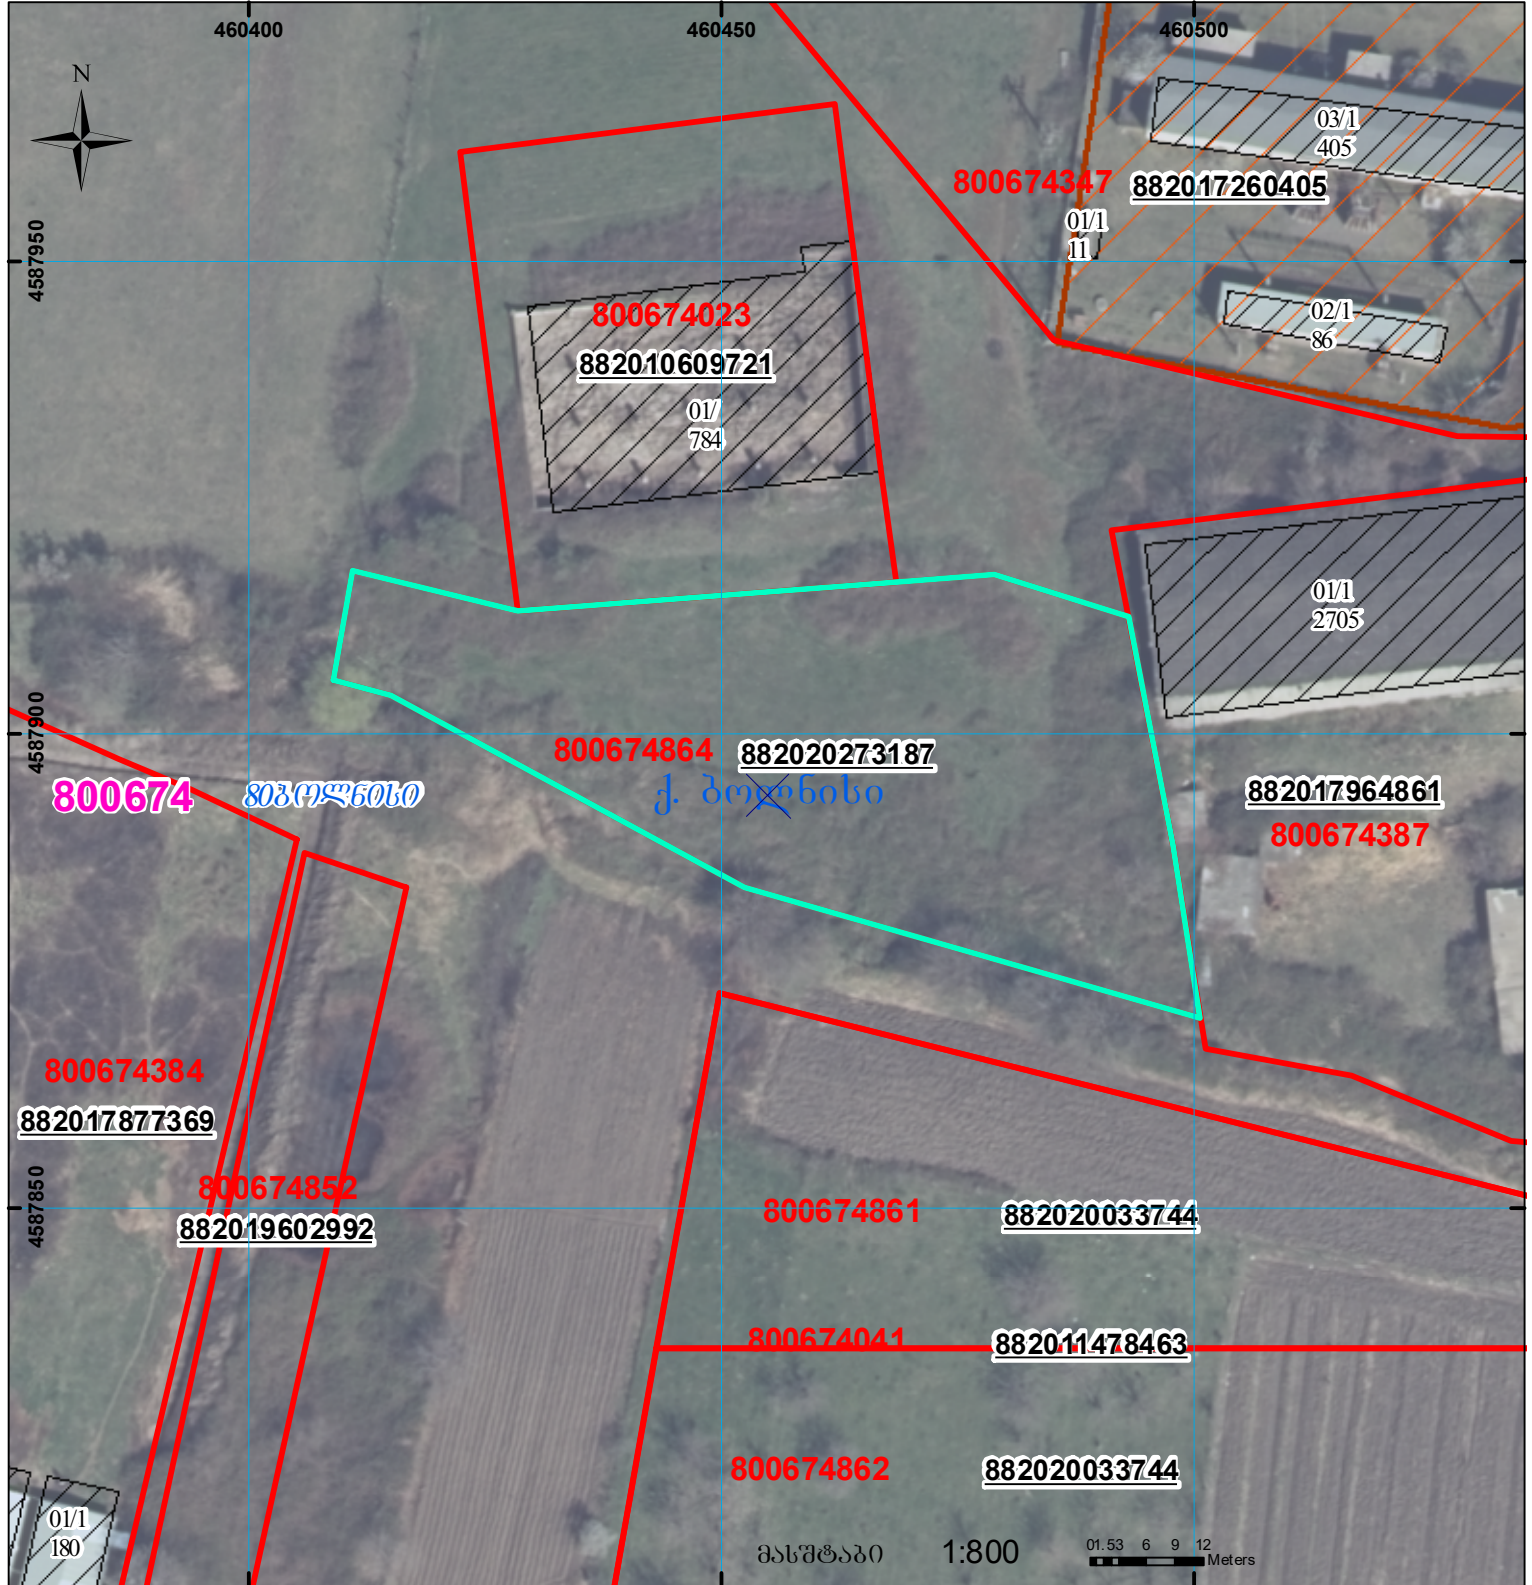

მიწის ნაკვეთის საკადასტრო კოდი:
 განცხადების რეგისტრაციის ნომერი:
 მიწის ნაკვეთის ფართობი:
 დანიშნულება:
 მომზადების თარიღი:

80 06 74 864
 882020273187
 2507 კვ.მ.

03.06.20

	შენიშვნა-ნაგებობა, პირობითი ნომერო/სართულიანობა		კალდებულება		საზობრივი ნაგებობა
	მიწის ნაკვეთის საკადასტრო საზღვარი		შუენგარე ნაგებობა		

UTM (საერთაშორისო) სისტემის კოორდ.