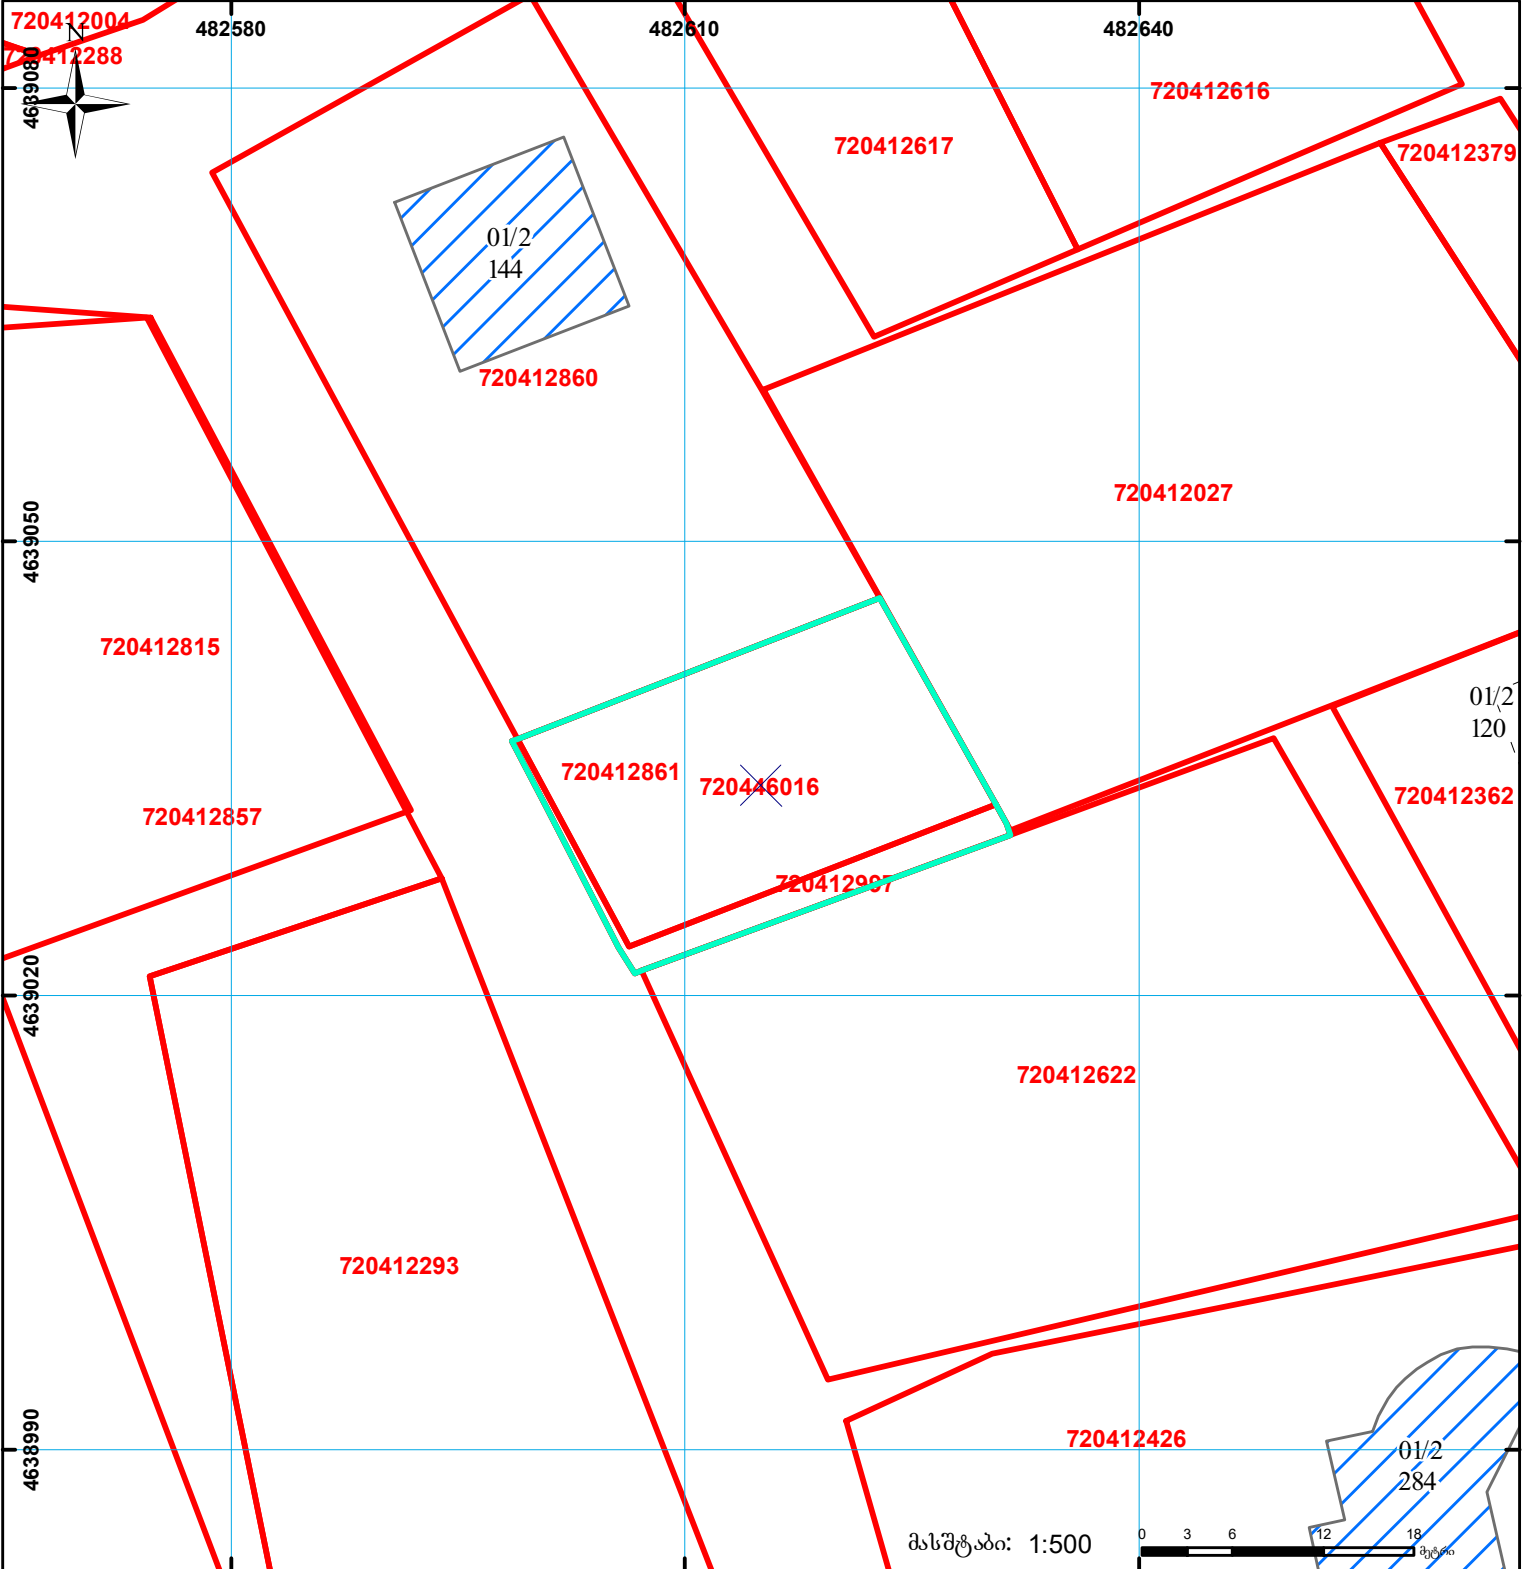

ფოტოებს არ აქვს თარიღი

მიწის ნაკვეთის საკადასტრო კოდი: **720446016**
 ბანცხალების რეგისტრაციის ნომერი: **882021682596**
 მიწის ნაკვეთის ფართობი: **460 კვ.მ.**
 დანიშნულება:
 მომზადების თარიღი: **16.08.21**

	შენიშვნა-ნაგებობა, პირობითი ნომერი/სართულიანობა		ვალდებულება		სარეგისტრაციოდ წარმოდგენილი ნაკვეთი
	მიწის ნაკვეთის საკადასტრო საზღვარი		მშენებარე ნაკვეთი		საზოხორციელო ნაკვეთი

UTM (საერთაშორისო) სისტემის კოორდ.