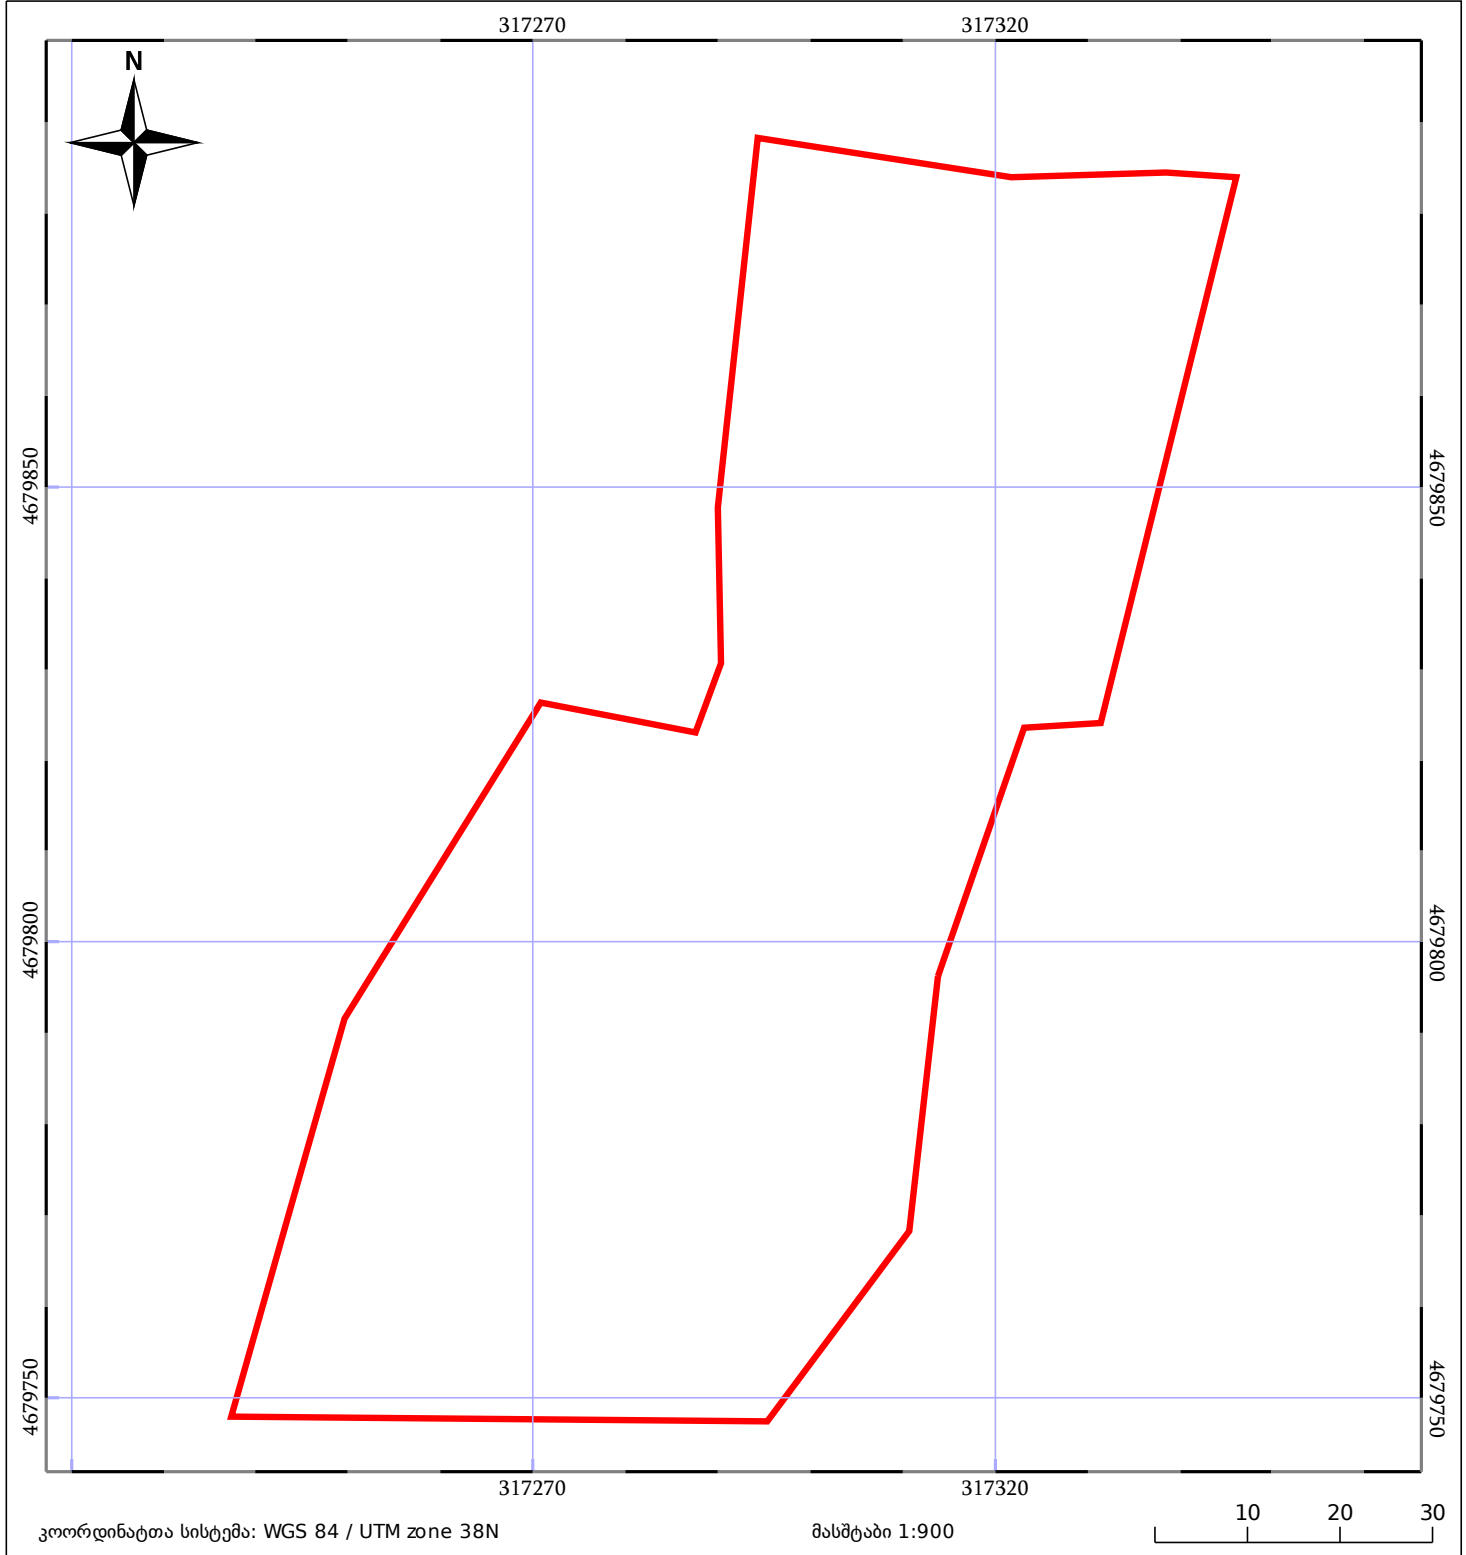

# საკადასტრო გეგმა

საჯარო რეესტრის ეროვნული  
სააგენტო

საკადასტრო კოდი: **33.03.40.301**

ნაკვეთის დანიშნულება:

სასოფლო-სამეურნეო(სახნავი)

განცხადების ნომერი: **882024997741**

ფართობი:

**7661 კვ.მ (WGS 84 / UTM zone 38N)**

მომზადების თარიღი: **02/09/2024**

05/25 მშენებარე ნაგებობა	ნაკვეთის საკადასტრო საზღვარი	05/25 შენობა/ნაგებობა
საზღვრული ნაგებობა	ტყის ფონდი	ვალდებულება