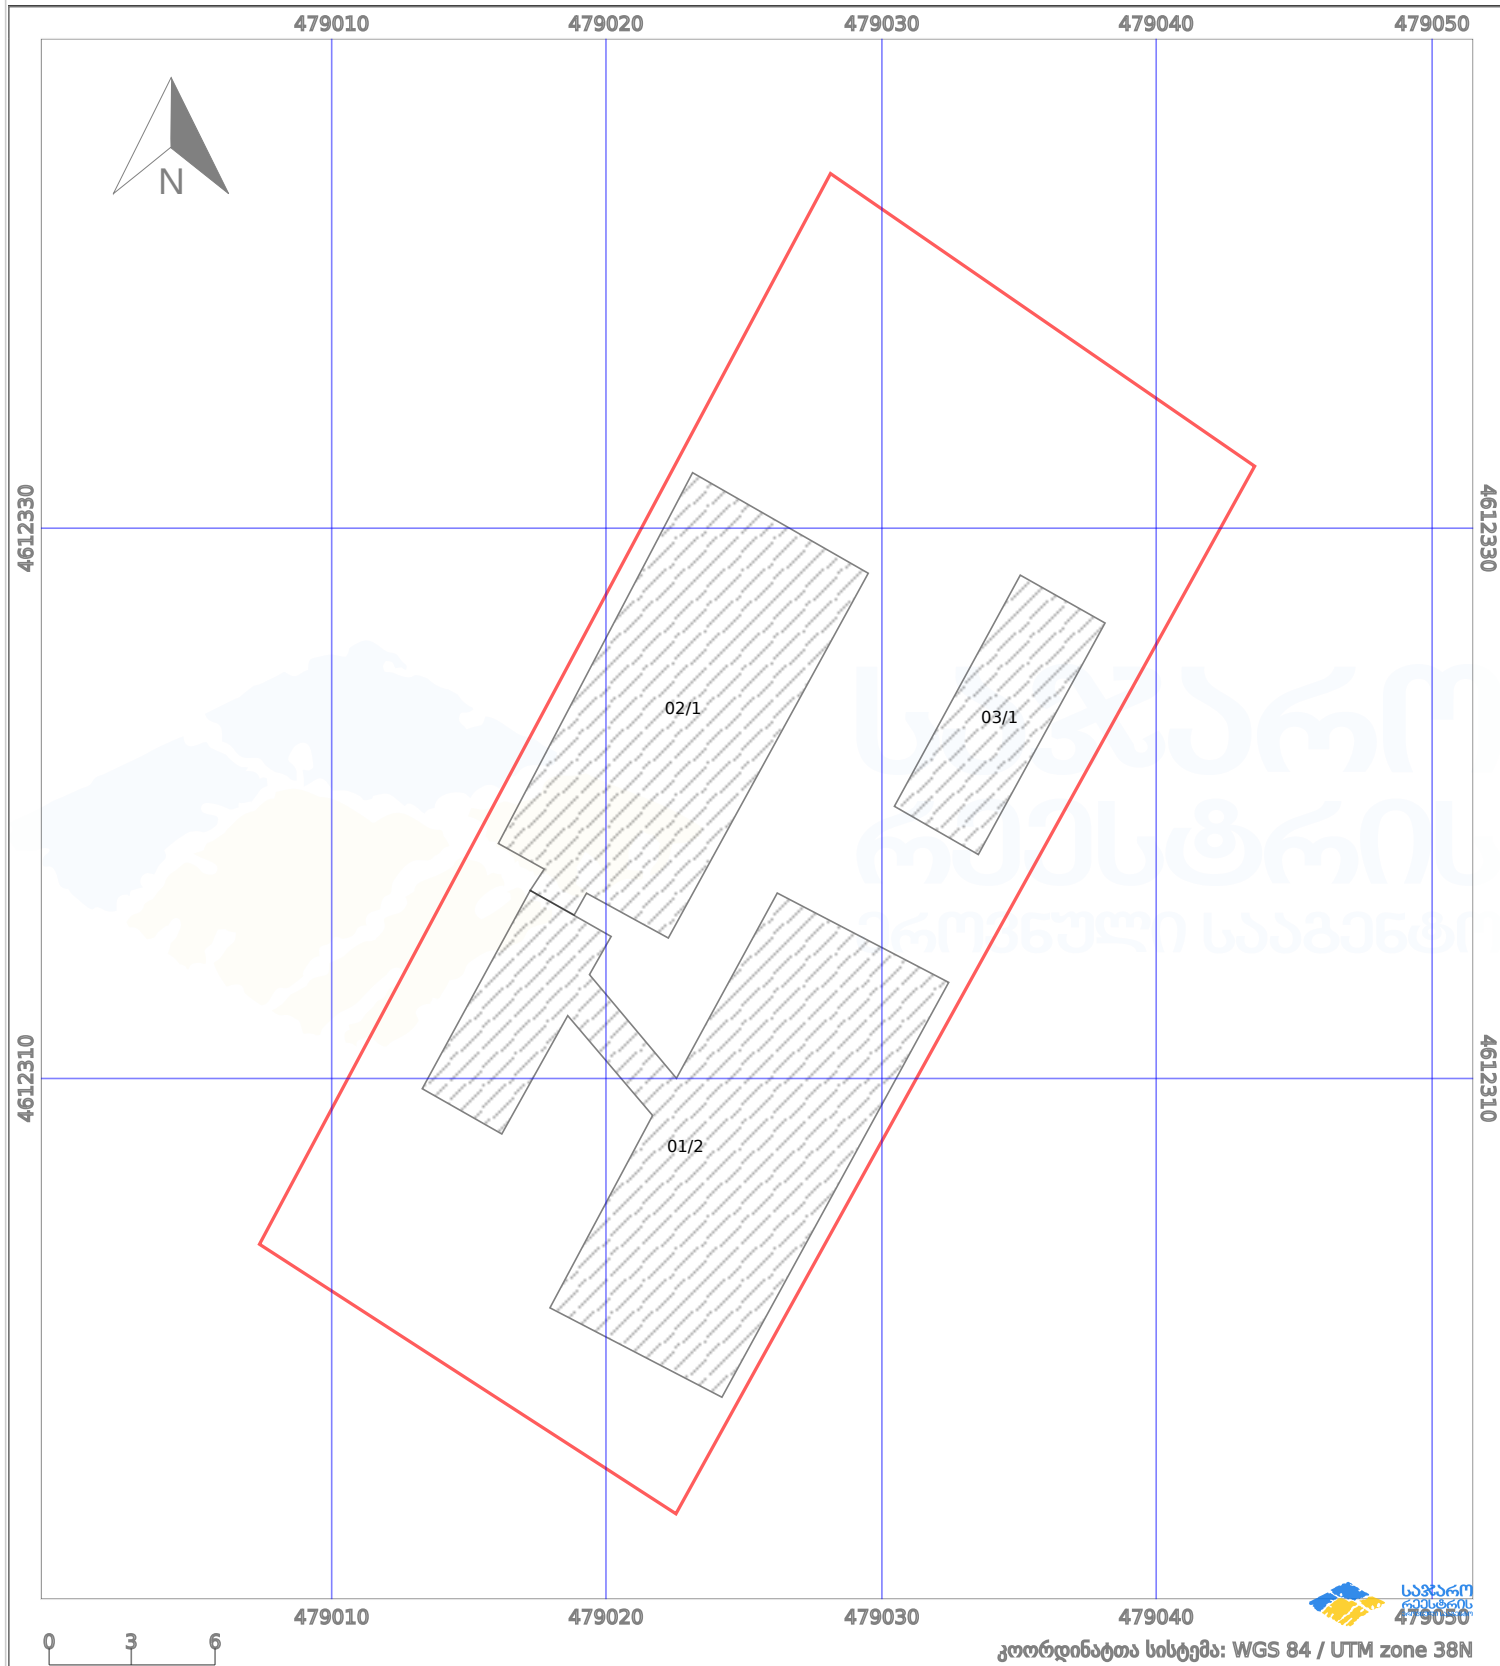

საკადასტრო გეგმა

საქართველოს რეესტრის ეროვნული
სააგენტო

საკადასტრო კოდი: **01.81.02.190.018**

ნაკვეთის დანიშნულება:

სასოფლო-სამეურნეო(საკარმიდამო)

განცხადების ნომერი: **892024064120**

ფართობი:

801 კვ.მ (WGS 84 / UTM zone 38N)

მომზადების თარიღი: **11/11/2024**

საქართველოს რეესტრის ეროვნული სააგენტო
კოორდინატთა სისტემა: WGS 84 / UTM zone 38N

პირობითი აღნიშვნები:

	ნაკვეთის საზღვარი		მშენებარე ნაგებობა		აშენებული ნაგებობა		მინისქვეშა ნაგებობა
	საზომრივი ნაგებობა		ტყის ფონდი		ვალდებულება		ქარსაფარი ბოლი