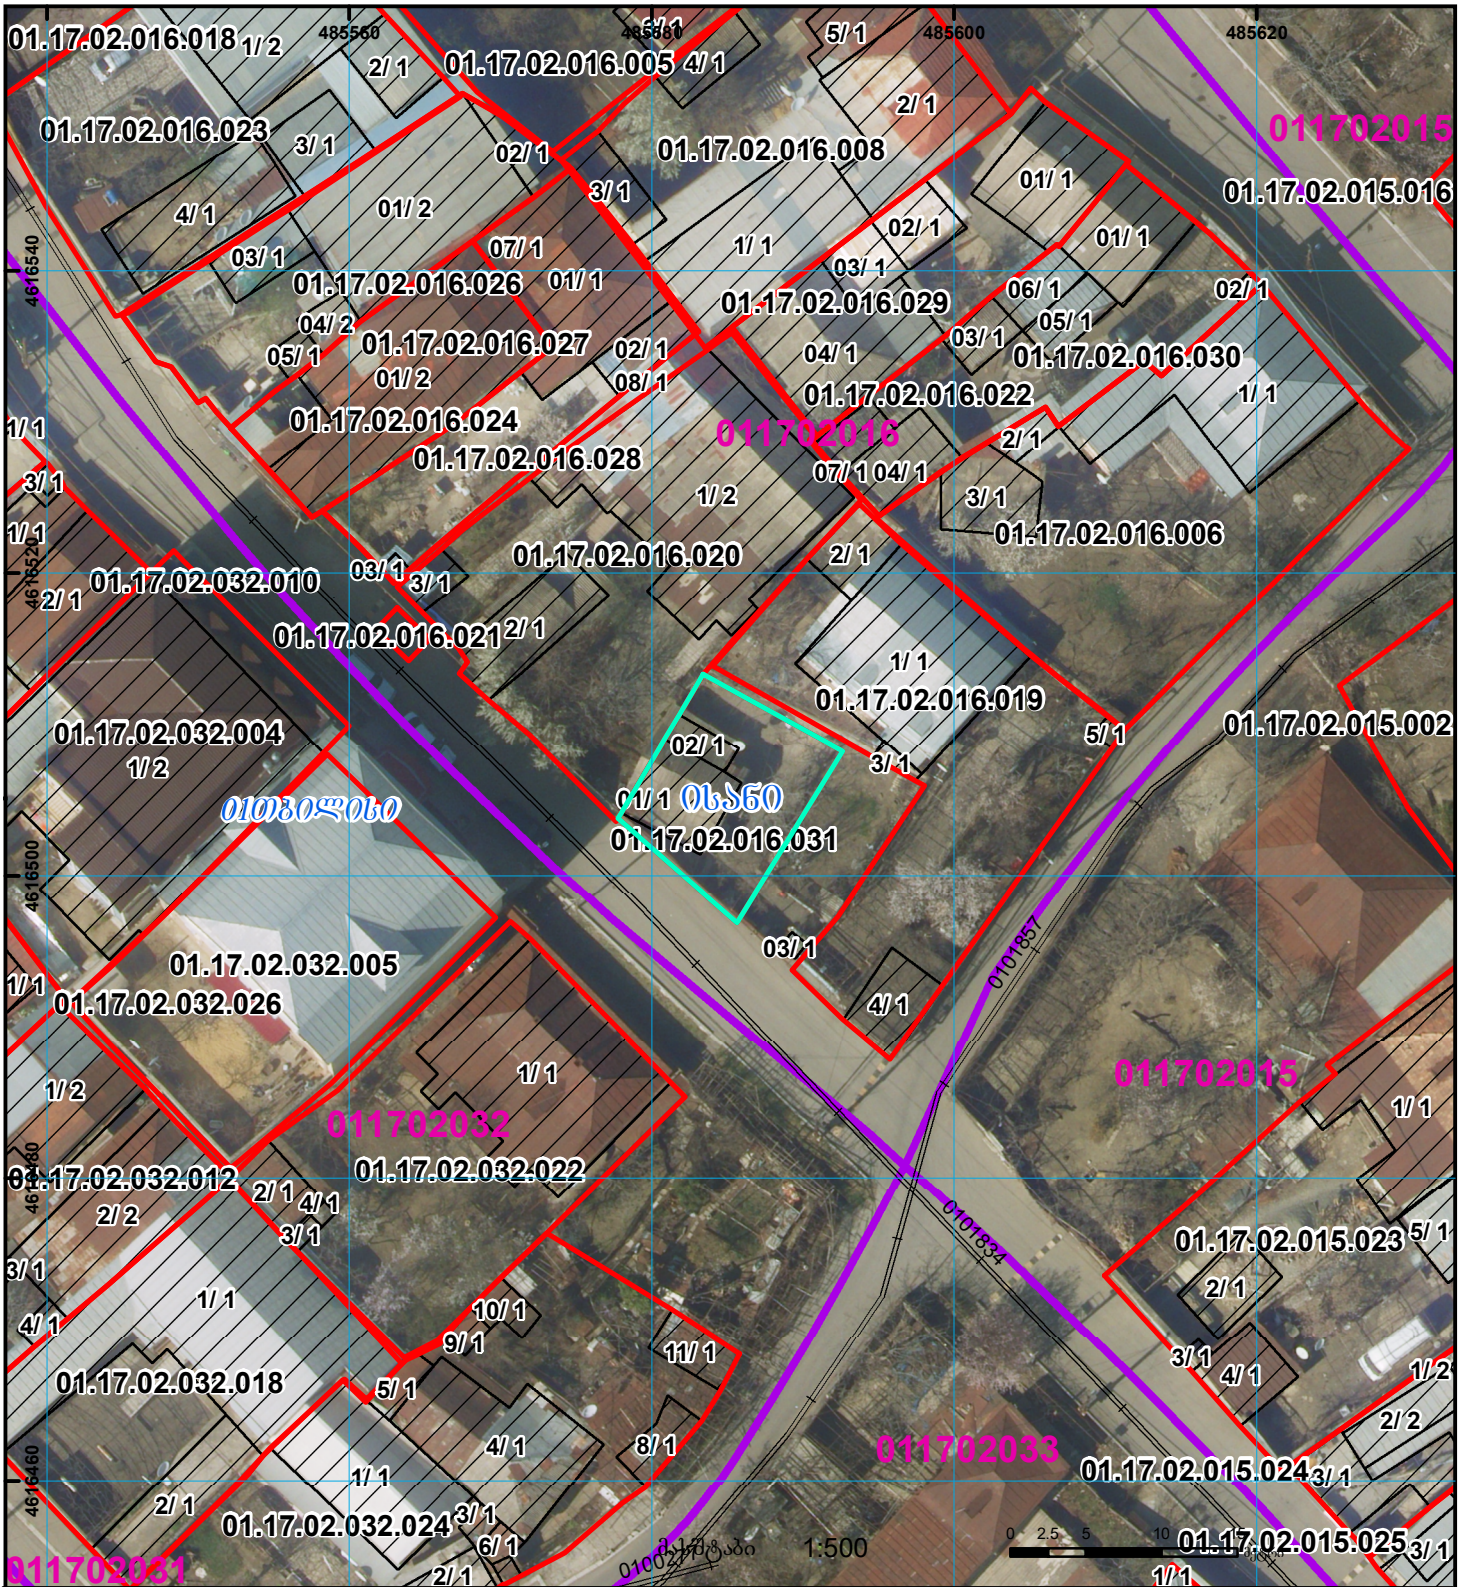

მიწის ნაკვეთის საკადასტრო კოდი:  
 განცხადების რეგისტრაციის ნომერი:  
 მიწის ნაკვეთის ფართობი:  
 ღანიშნულა:  
 მომხმარებლის თარიღი

01.17.02.016.031  
 892017210576  
 127 კვ.მ.

14.12.17

	შენიშნულ ნაკვეთი, პირობითი ნომერი/სართულიანობა		კალდებულება		საზოხორციე ნაკვეთი		სისტემის კოორდ.
	მიწის ნაკვეთის საკადასტრო საზღვარი		მშენებარე ნაკვეთი		მიწისკვეთი ნაკვეთი		