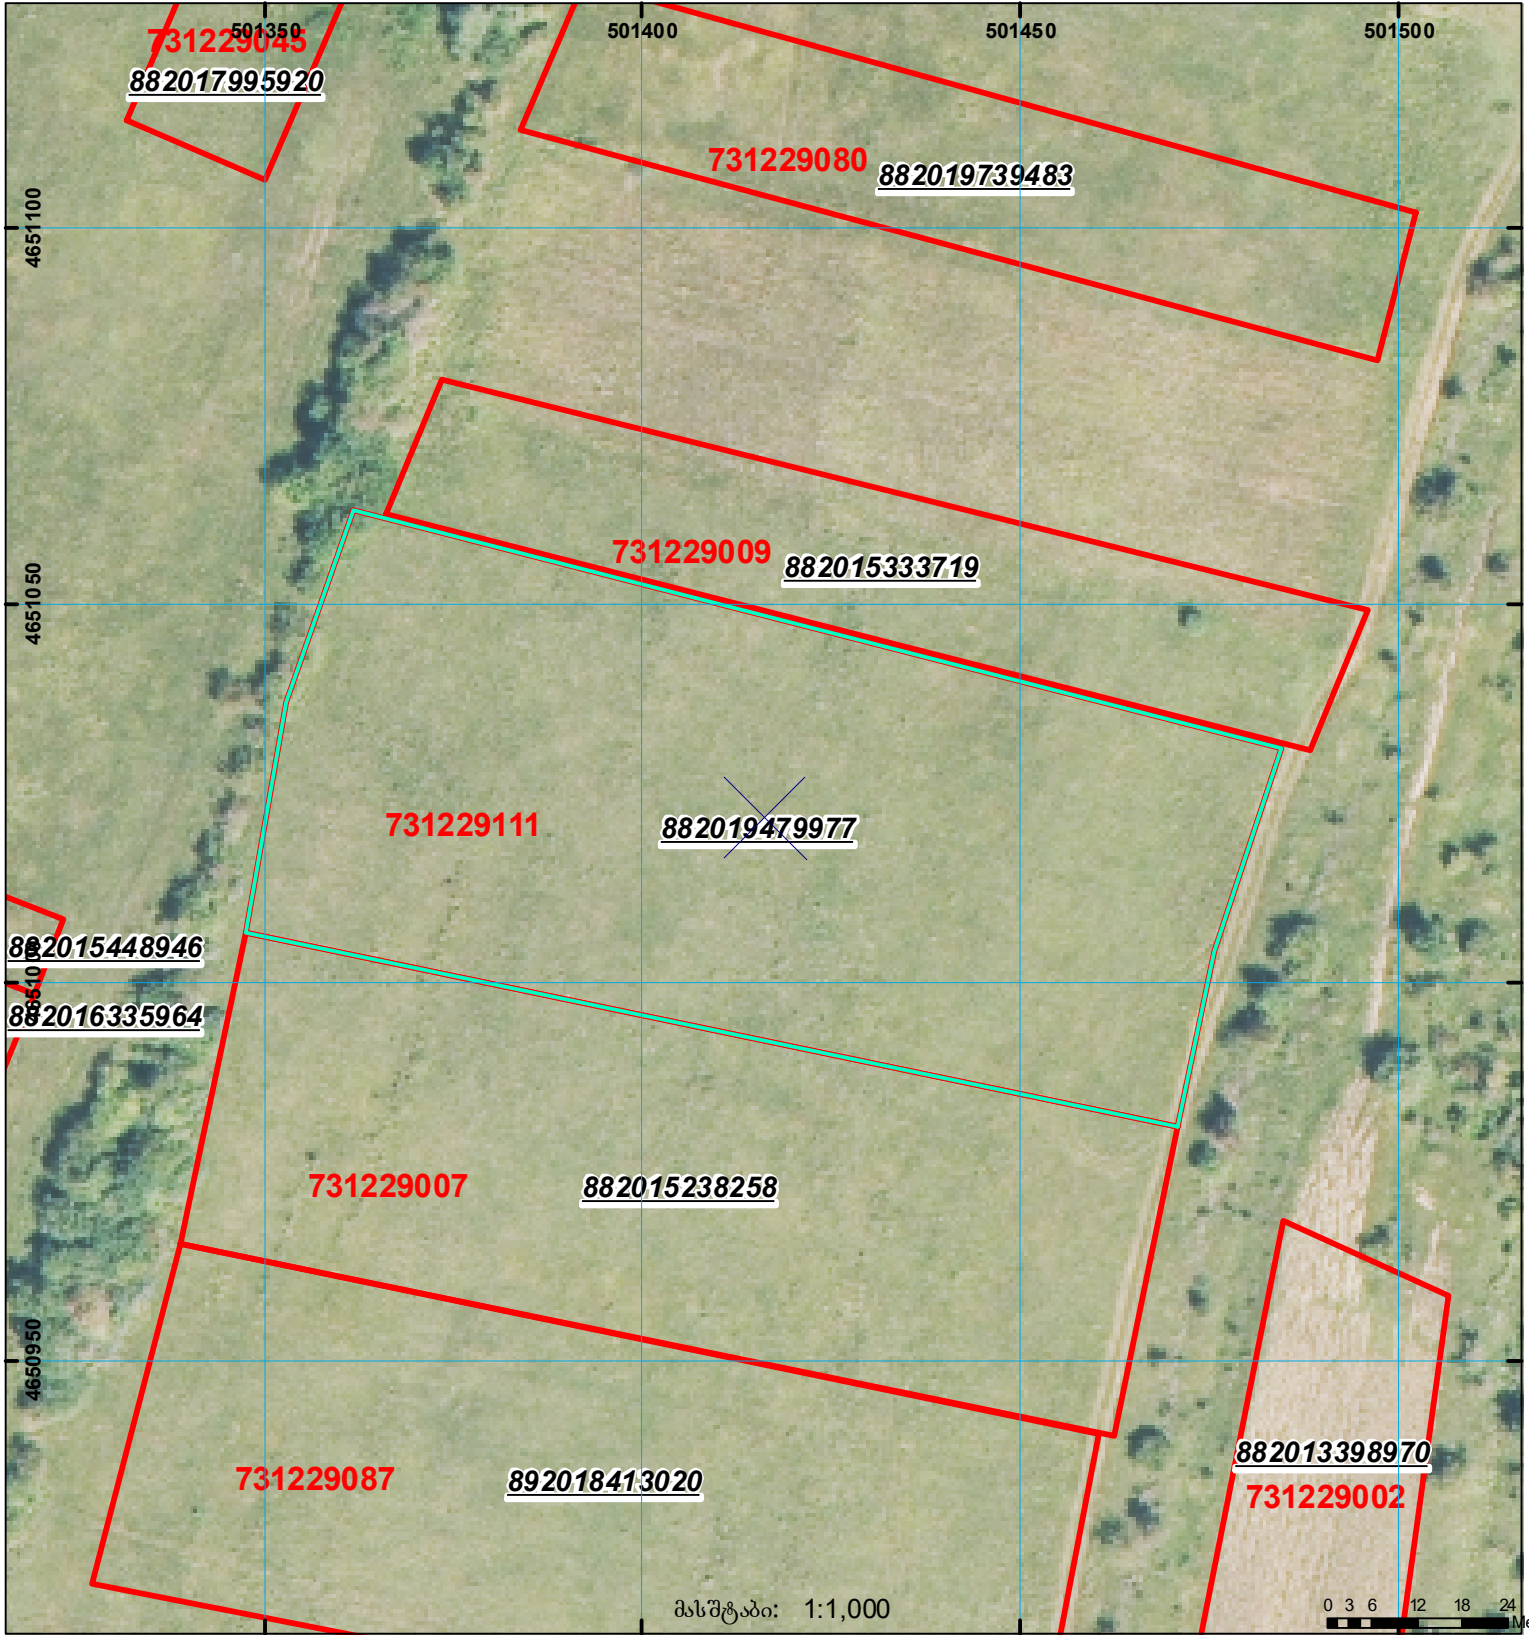

მიწის ნაკვეთის საკადასტრო კოდი: 73 12 29 111
 ბანცხალების რეგისტრაციის ნომერი: 882019479977
 მიწის ნაკვეთის ფართობი: 6929 კვ.მ.
 მომზადების თარიღი: 15.11.19

მასშტაბი: 1:1,000

0 3 6 12 18 24 Meters

	შენიშნული ნაკვეთი, პირობითი ნომერი/სართულიანობა		ვალდებულება		საზოგადოებრივი ნაკვეთი
	მიწის ნაკვეთის საკადასტრო საზღვარი		შუენებარე ნაკვეთი		

 UTM (საერთაშორისო) სისტემის კოორდ.