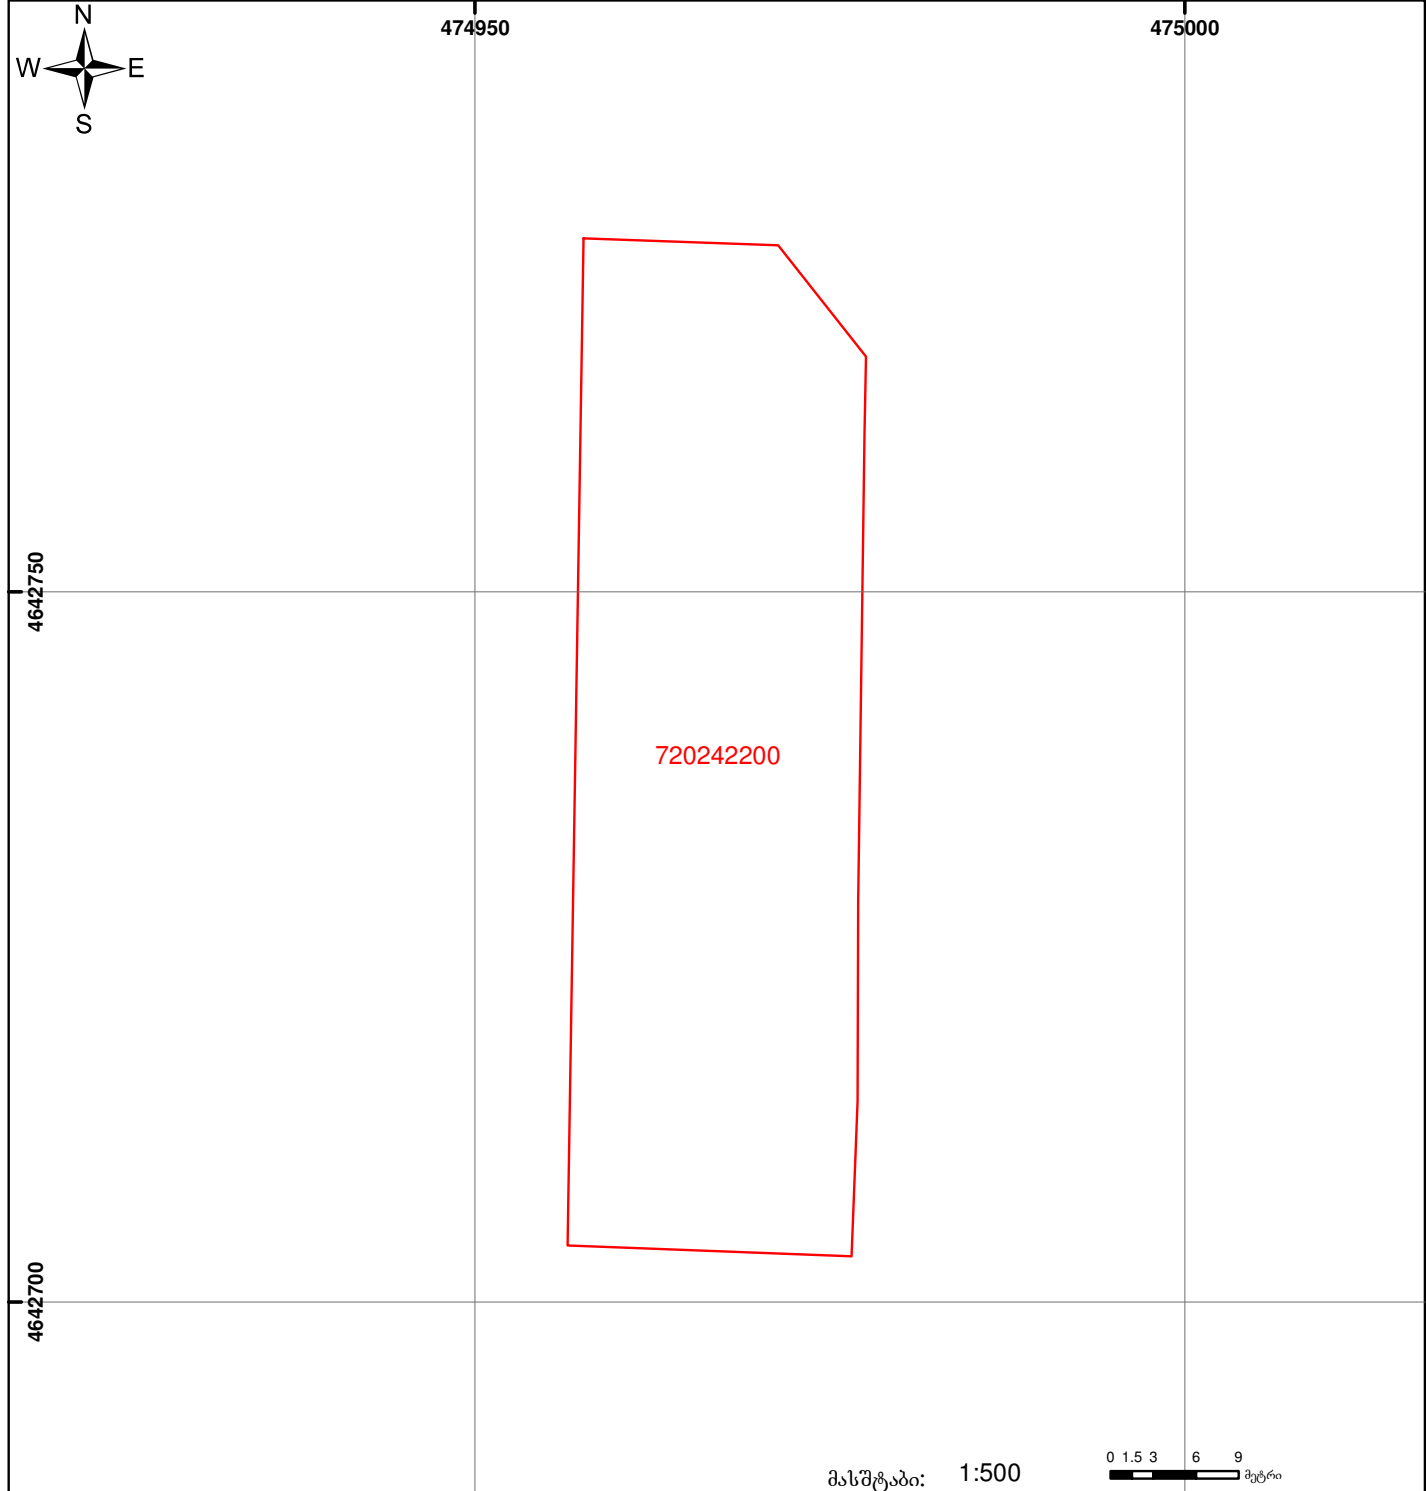

საქართველოს იუსტიციის სამინისტრო  
საჯარო რეგისტრის ეროვნული სააგენტო  
საკადასტრო გეგმა

განცხადების რეგისტრაციის ნომერი 882010612926  
მიწის ნაკვეთის საკადასტრო კოდი: 72 02 42 200  
მიწის ნაკვეთის ფართობი: 1400 კვ.მ.  
ღანიშნულება: სასოფლო-სამეურნეო  
კატეგორია:  
მომზადების თარიღი: 31.05.10

	შენიშნული ნაკვეთი, პირობითი ნომერი/სართულიანობა		ვალდებულება		საზოპრივი ნაკვეთი		00'0" (საერთაშორისო სისტემის კოორდ.)
	მიწის ნაკვეთის საკადასტრო საზღვარი		შუენებარე ნაკვეთი			UTM	