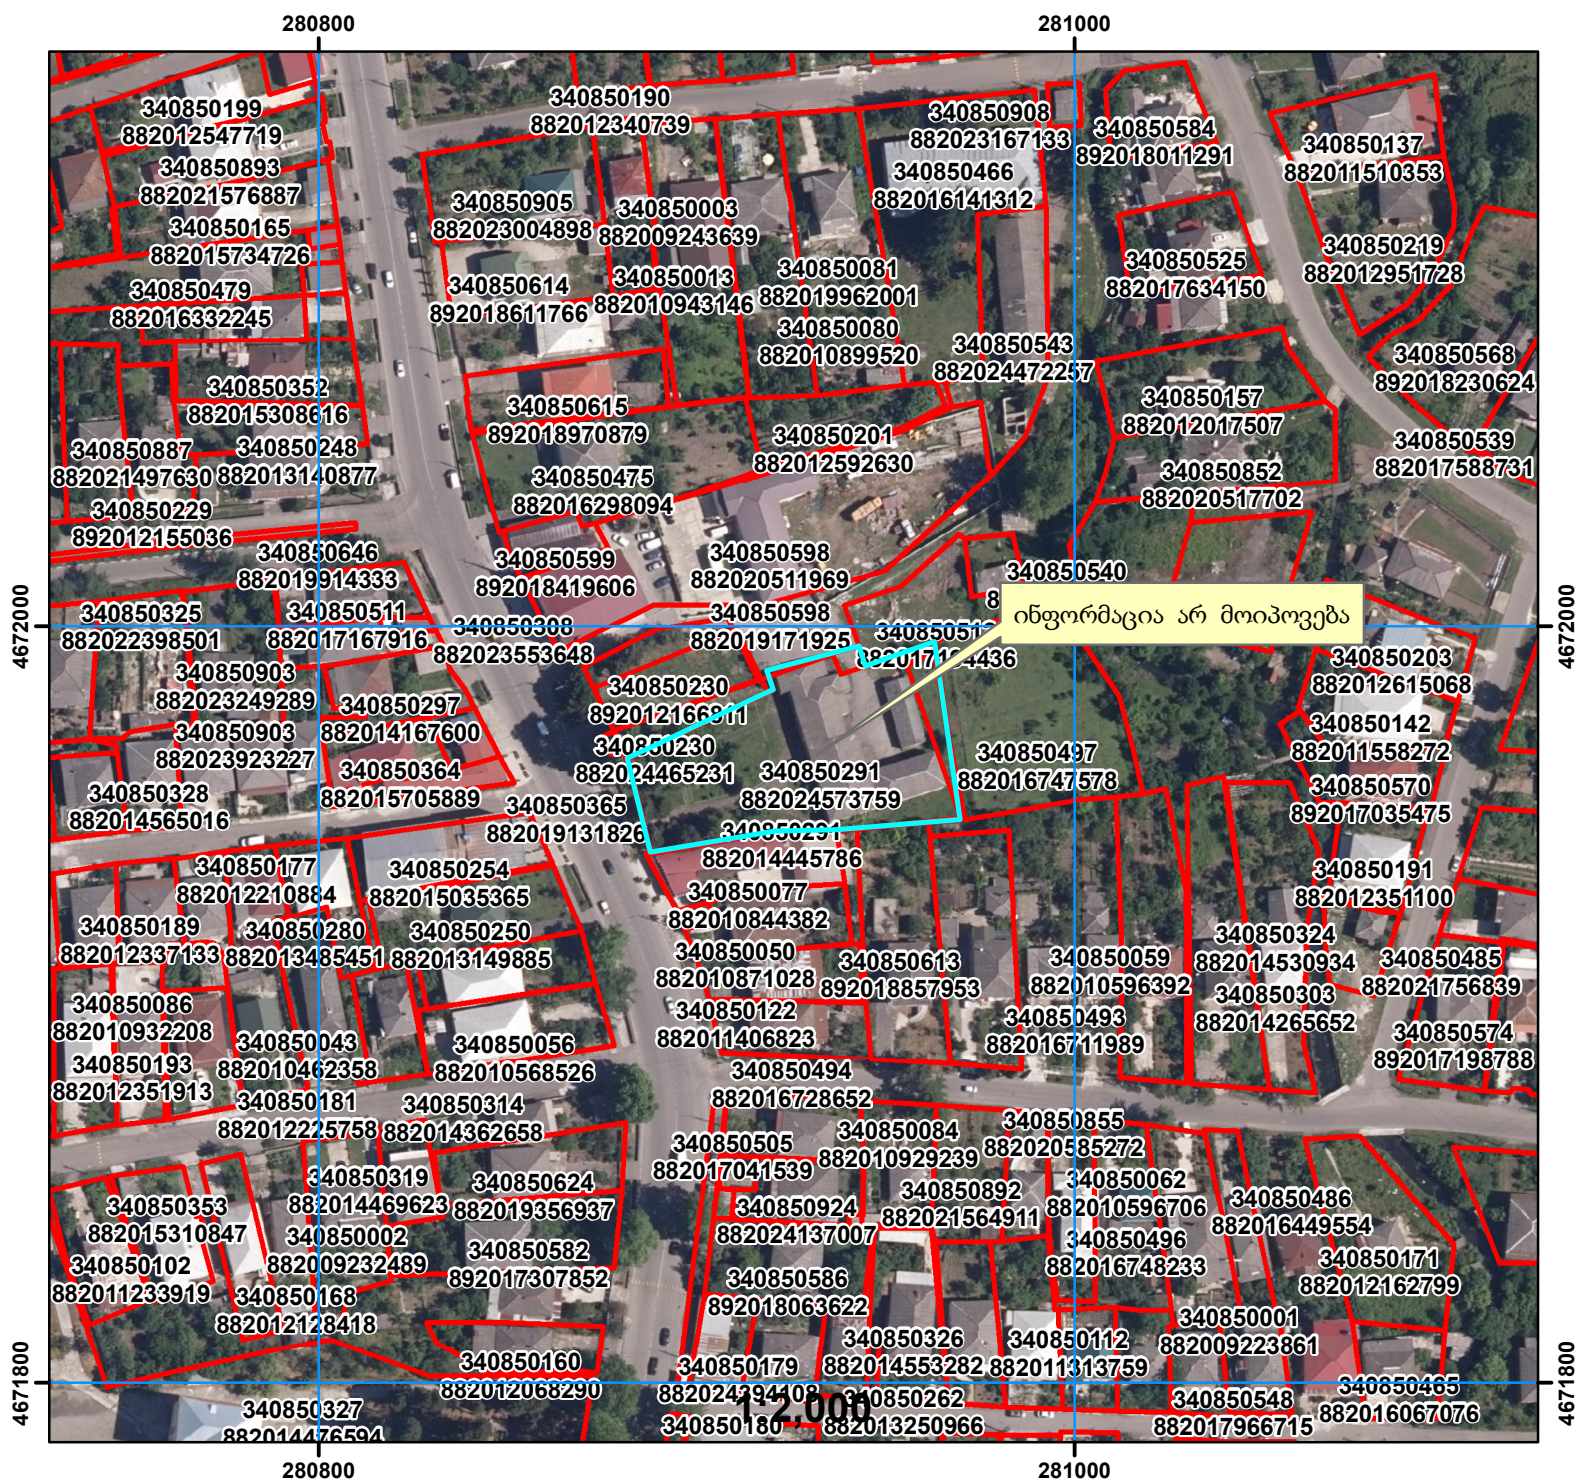

ამონარიდი
მიწათსარგებლობის გეგმიდან

№882024573759 თარიღი: 08.05.2024 წ.

ყოფილი საზოგადოებრივი მეურნეობების მიწათსარგებლობის გეგმების მიხედვით, აღნიშნული ნაკვეთის დანიშნულების და კატეგორიის შესახებ ინფორმაცია არ მოიპოვება.

შენიშვნა 1: ამონარიდი მომზადებულია საკადასტრო ავტომატური ნახაზით წარმოდგენილი მიწის ნაკვეთის დანიშნულებისა და კატეგორიის თაობაზე ინფორმაციის მოპოვების მიზნით და შესაძლოა მიწათსარგებლობის გეგმის შედგენის პერიოდისთვის არსებულ სიტუაციას.

	— ტყე		სახნავი		ბუნძარი
	სამოვარი		შერმა		ქარსაზარი
	სათიბი		საზ. ნაგებობები		მრ. წლ. ნარგავები
	საკარმიღამო				