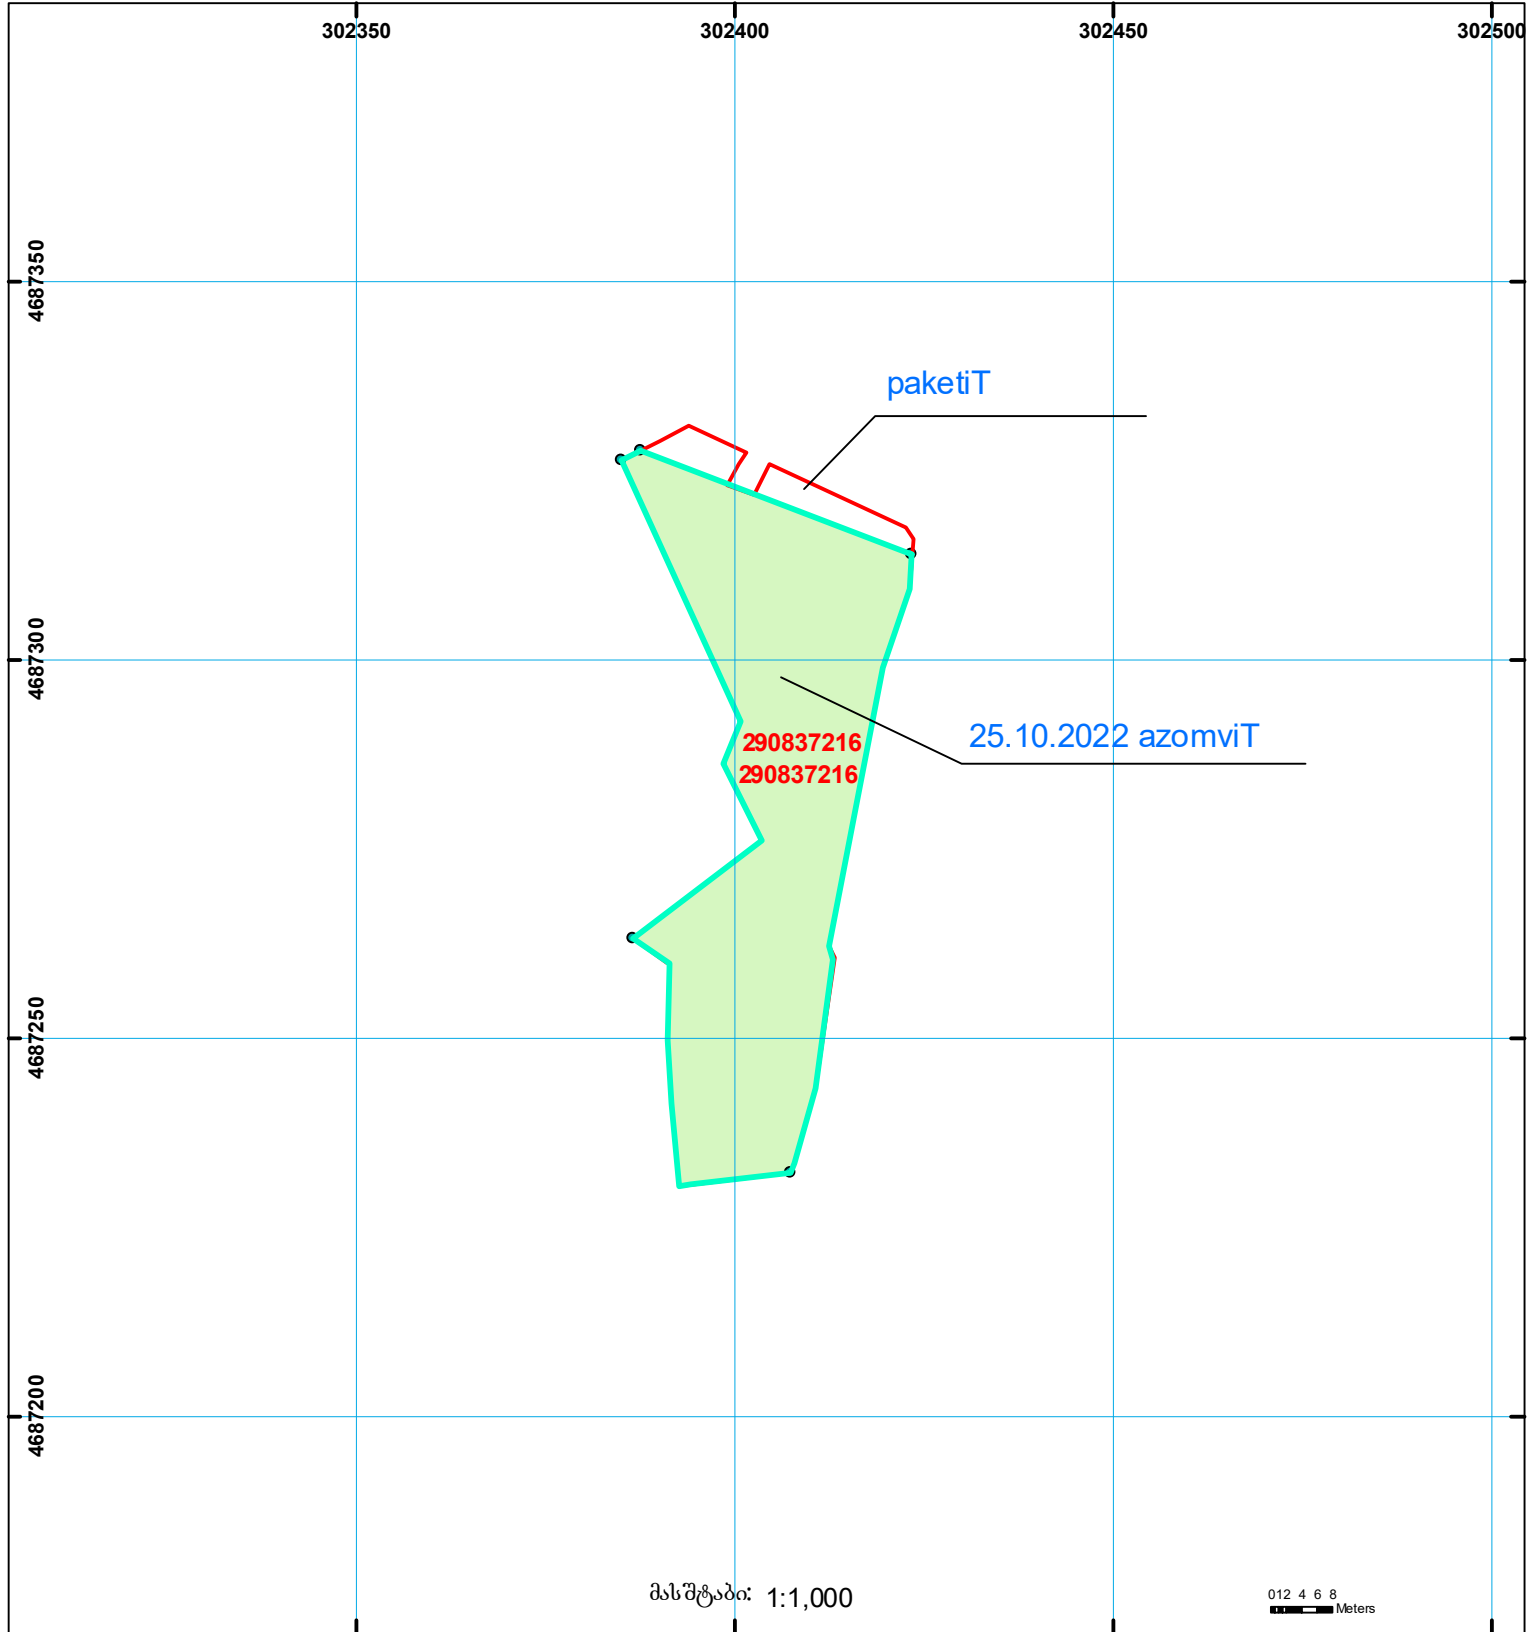

მიწის ნაკვეთის საკადასტრო კოდი: 29 08 37 216
 ბანცხალების რეგისტრაციის ნომერი: 882022352413
 მიწის ნაკვეთის ფართობი: 1921 კვ.მ.
 მომზადების თარიღი: 26.10.22

	შენიშნულ-ნაგებობა, პირობითი ნომერით/სართულიანობა		კალდებულება		საზობრივი ნაგებობა
	მიწის ნაკვეთის საკადასტრო საზღვარი		შეგნებარე ნაგებობა	 000 0.00 UTM (საერთაშორისო) სისტემის კოორდ.	