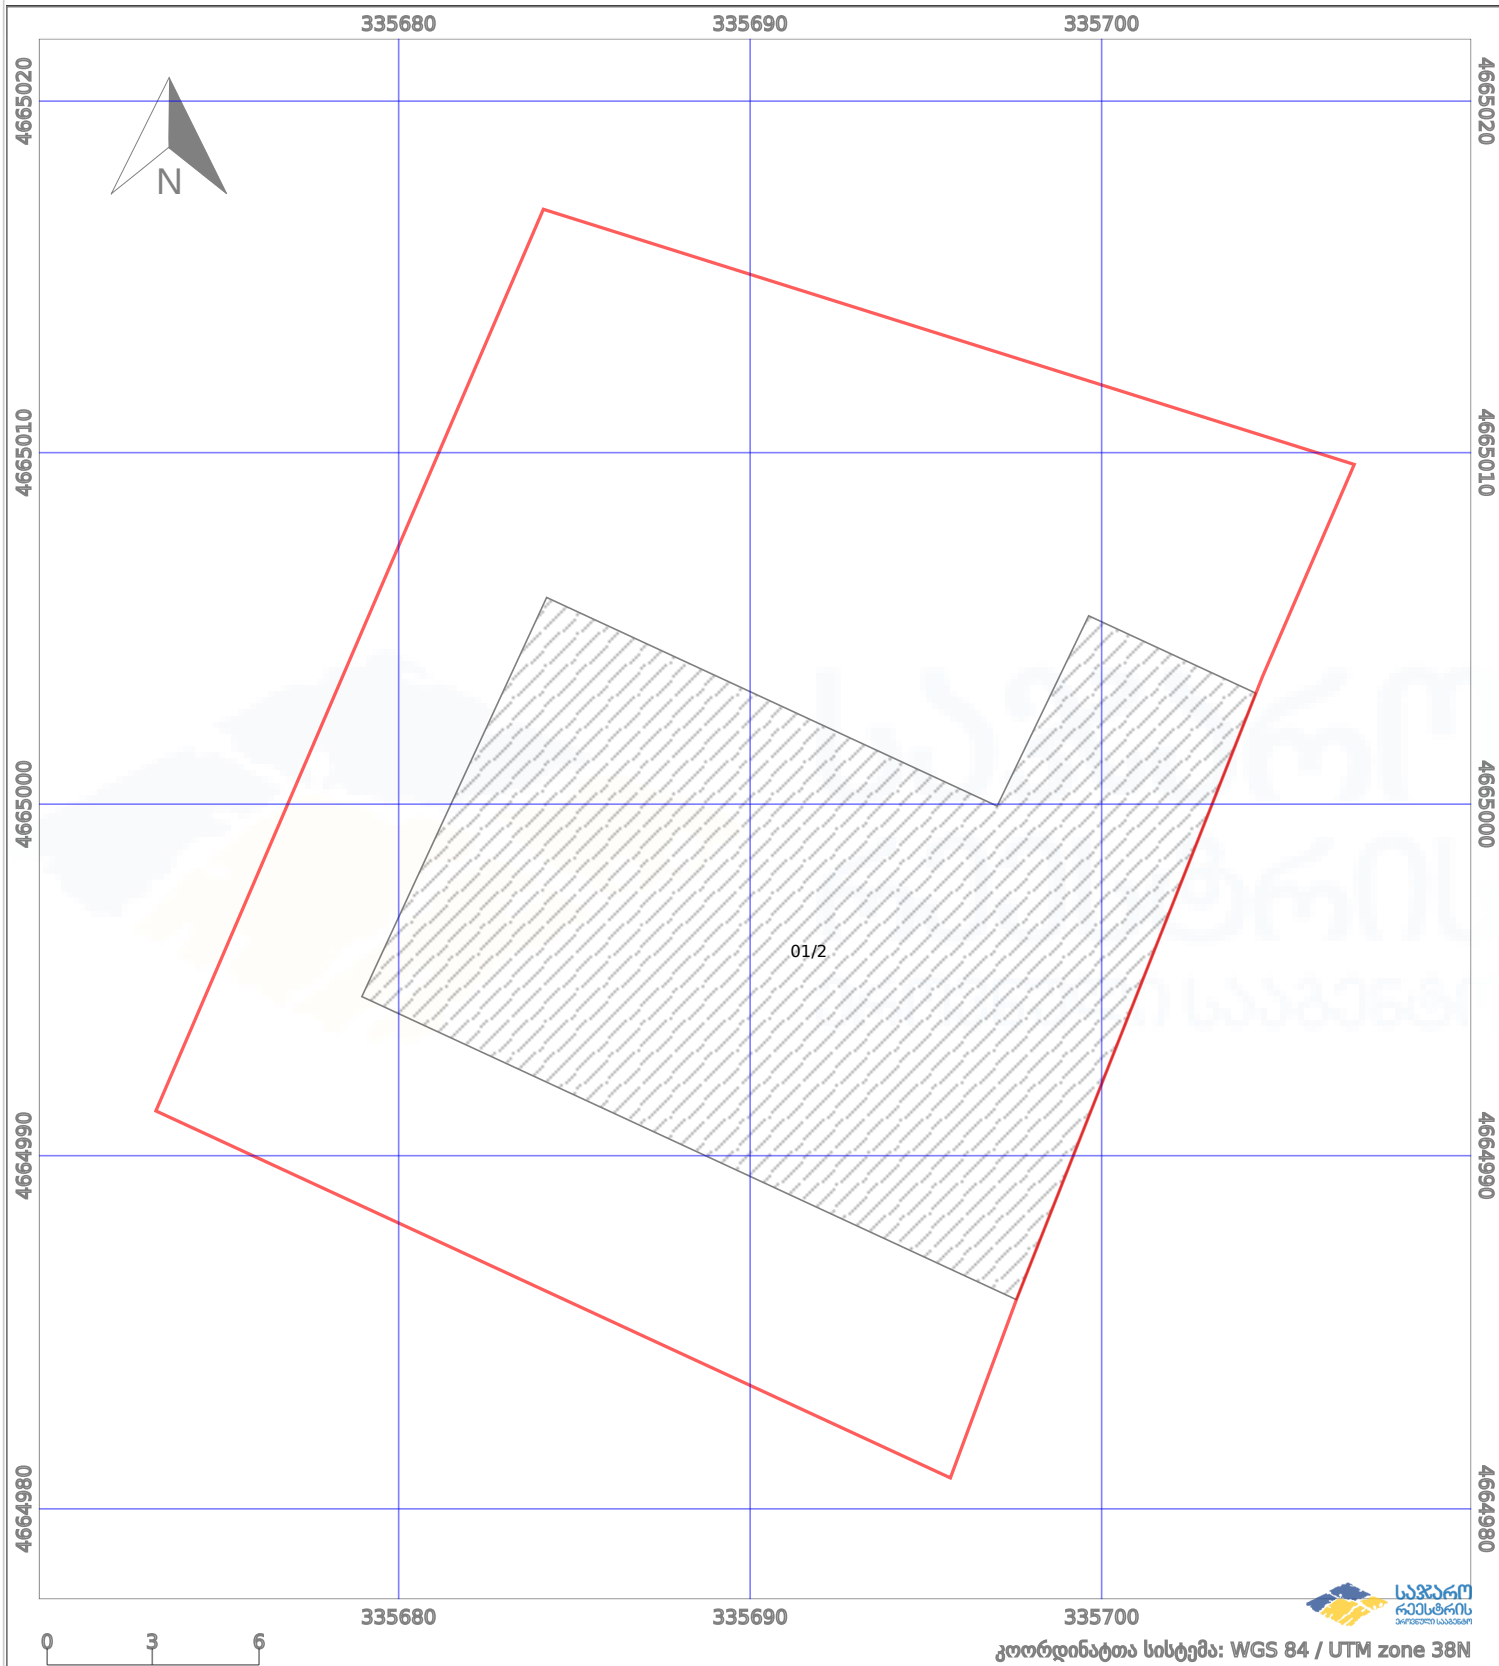

საკადასტრო გეგმა

საჯარო რეგისტრის ეროვნული სააგენტო

საკადასტრო კოდი:

32.10.33.084

ნაკვეთის დანიშნულება:

არასასოფლო სამეურნეო

განცხადების ნომერი:

882022153976

ფართობი:

716 კვ.მ (WGS 84 / UTM zone 38N)

მომზადების თარიღი:

23/03/2022

	ნაკვეთის საზღვარი		პირობითი აღნიშვნები: მშენებარე ნაგებობა		აშენებული ნაგებობა
	საზღვარი ნაგებობა		ტყის ფონდი		ვალდებულება