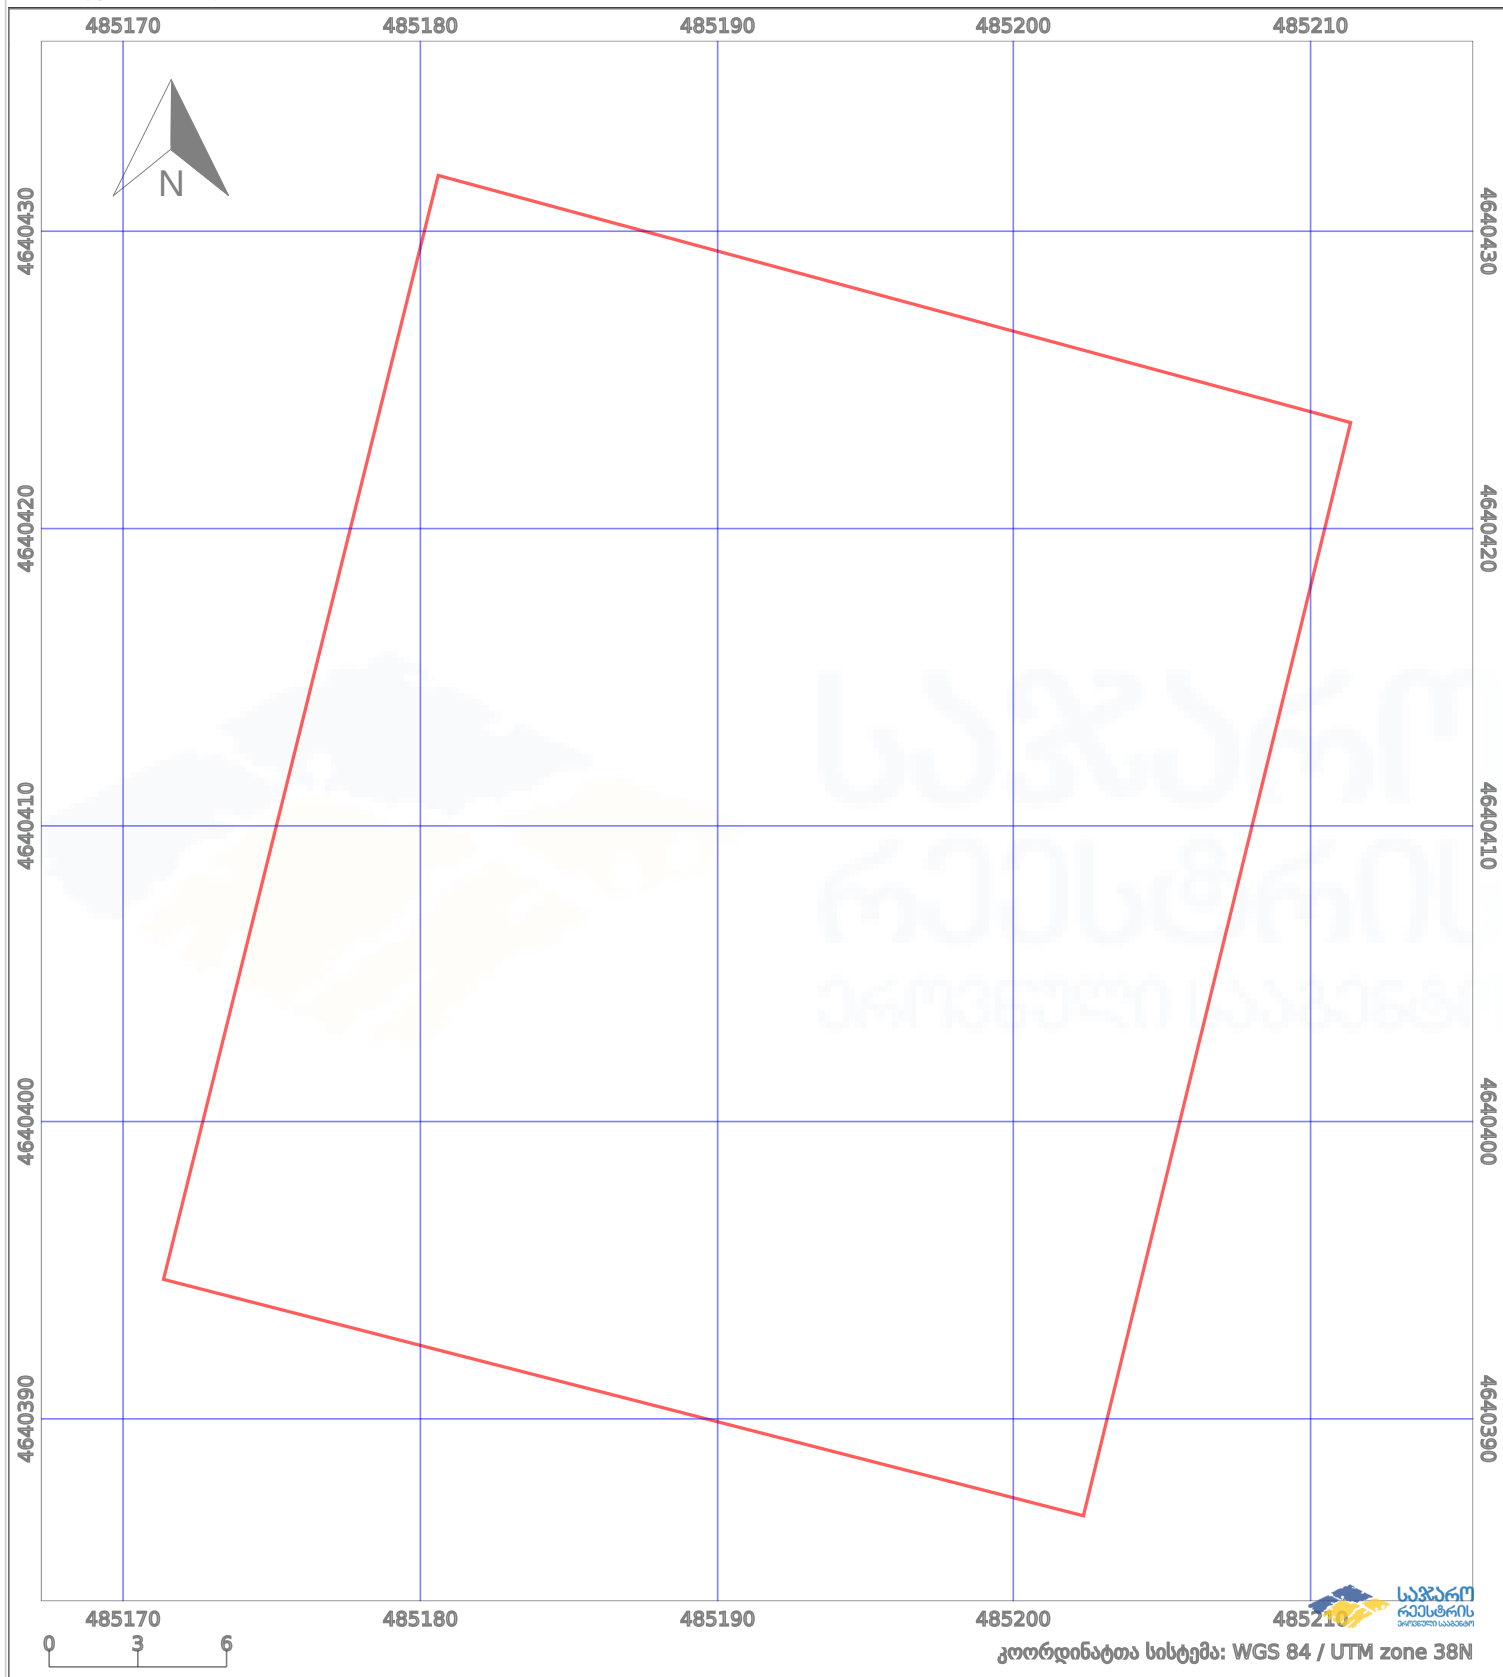

საკადასტრო გეგმა

საქართველოს რეესტრის ეროვნული სააგენტო

საკადასტრო კოდი: **72.04.09.793**

ნაკვეთის დანიშნულება: **სასოფლო-სამეურნეო**

განცხადების ნომერი: **882022145759**

ფართობი: **1216 კვ.მ (WGS 84 / UTM zone 38N)**

მომზადების თარიღი: **09/03/2022**

	ნაკვეთის საზღვარი		პირობითი აღნიშვნები:		აშენებული ნაგებობა
	საზღვარი ნაგებობა		მშენებარე ნაგებობა		ვალდებულება
			ტყის ფონდი		