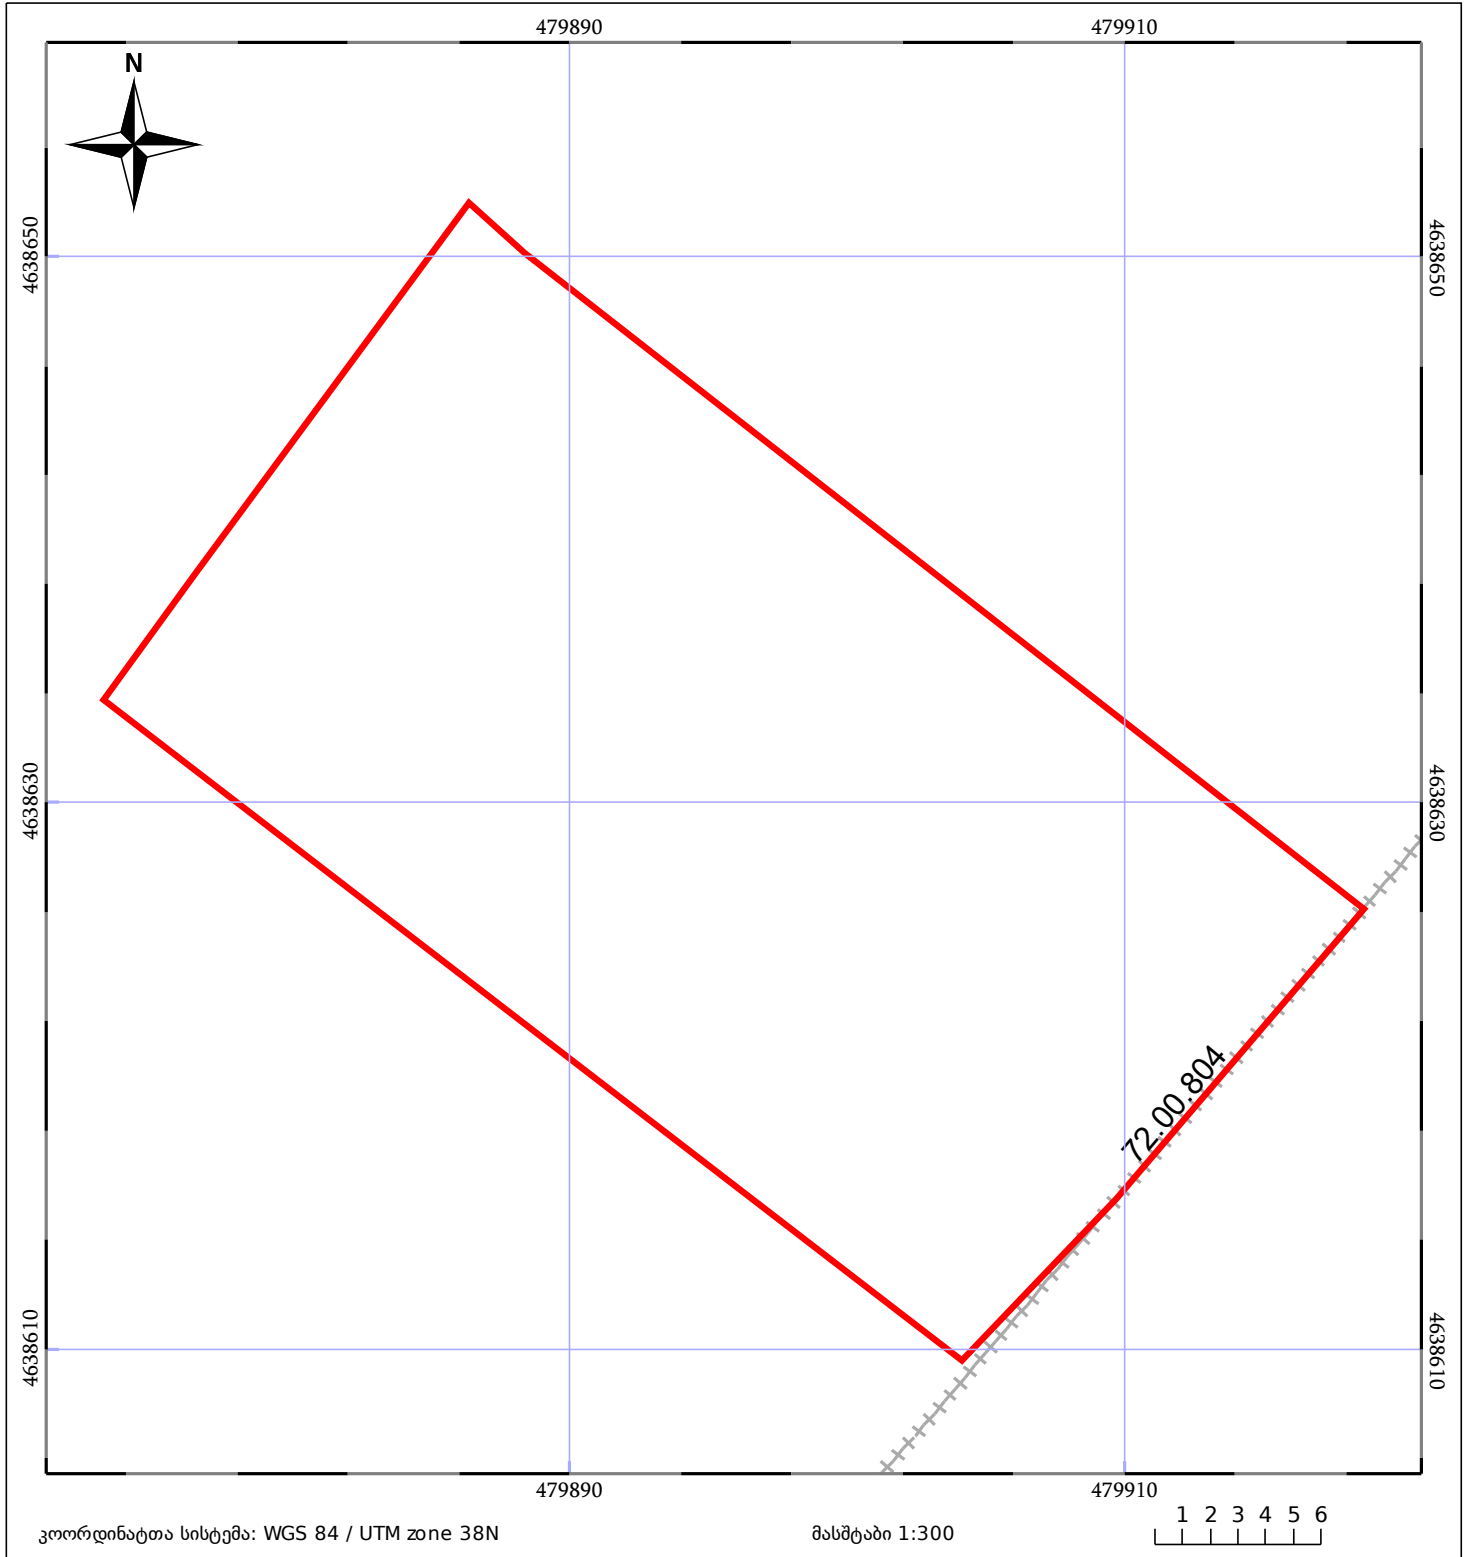

# საკადასტრო გეგმა

საჯარო რეესტრის ეროვნული  
სააგენტო

საკადასტრო კოდი: **72.06.03.047.610**

ნაკვეთის დანიშნულება:

სასოფლო-სამეურნეო(საკარმიდამო)

განცხადების ნომერი: **882020882067**

ფართობი:

**895 კვ.მ (WGS 84 / UTM zone 38N)**

მომზადების თარიღი: **25/11/2020**

05/25 მშენებარე ნაგებობა	05/25 მენობა/ნაგებობა	ტყის ფონდი
ნაკვეთის საკადასტრო საზღვარი	ხაზობრივი ნაგებობა	ვალდებულება