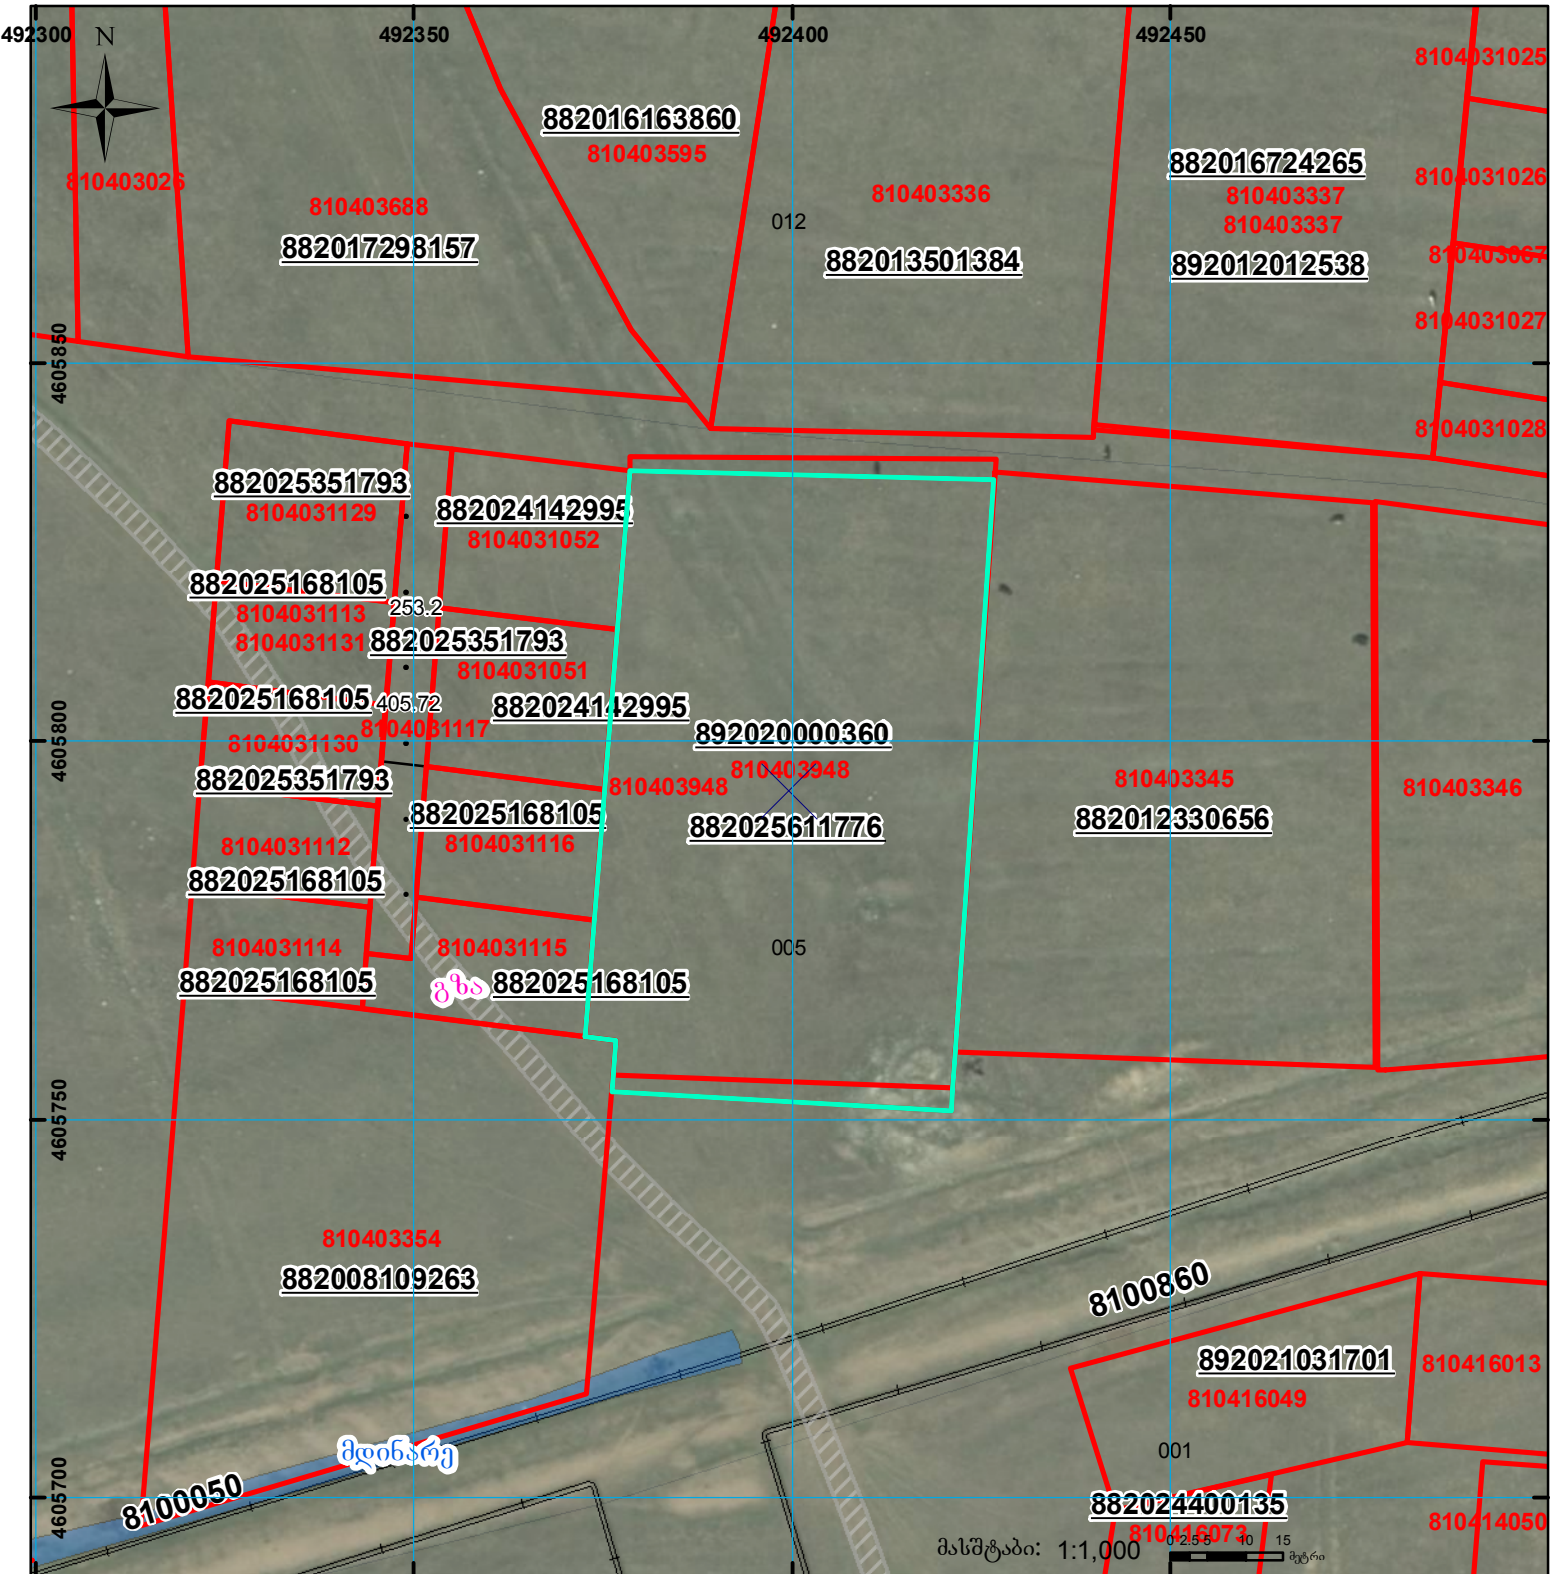

მიწის ნაკვეთის საკადასტრო კოდი: **810403948**
 განცხადების რეგისტრაციის ნომერი: **882025611776**
 მიწის ნაკვეთის ფართობი: **4000 კვ.მ.**
 დანიშნულება:
 მომზადების თარიღი: **02.06.25**

| | | | | | |
|--|--|---|--------------------|---|-------------------------------------|
|  | შენიშვნა-ნაკვეთობა, პირობითი ნომერი/სართულიანობა |  | კვადრატული ნაკვეთი |  | სარეგისტრაციოდ წარმოდგენილი ნაკვეთი |
|  | მიწის ნაკვეთის საკადასტრო საზღვარი |  | შეუქმებარე ნაკვეთი |  | საზოგადოებრივი ნაკვეთი |

UTM (საერთაშორისო) სისტემის კოორდ.