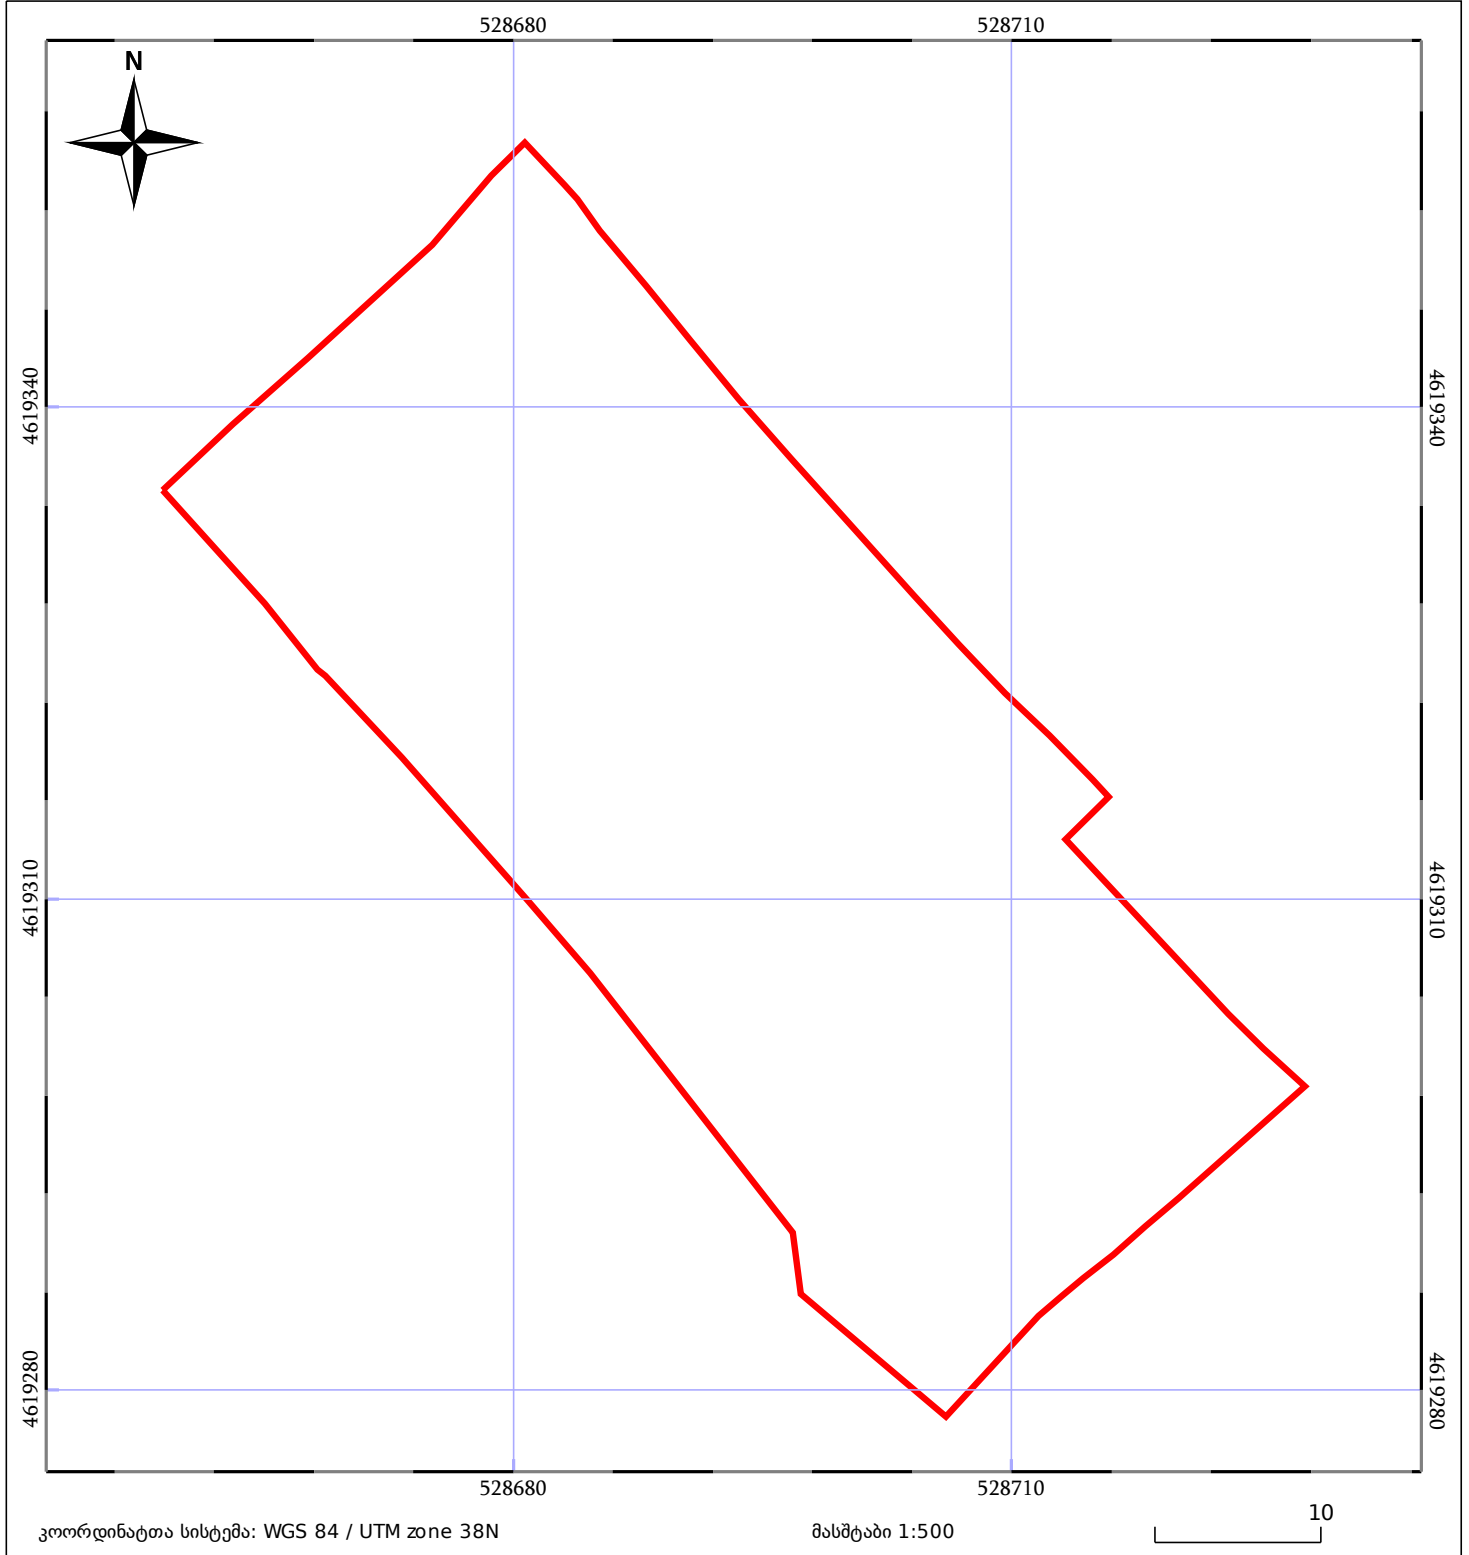

საკადასტრო გეგმა

საჯარო რეესტრის ეროვნული
სააგენტო

საკადასტრო კოდი: **55.12.61.008.037**

ნაკვეთის დანიშნულება:

სასოფლო-სამეურნეო(საკარმიდამო)

განცხადების ნომერი: **882025208688**

ფართობი:

2186 კვ.მ (WGS 84 / UTM zone 38N)

მომზადების თარიღი: **25/02/2025**

05/25 მშენებარე ნაგებობა	ნაკვეთის საკადასტრო საზღვარი	05/25 შენობა/ნაგებობა
საზღვრული ნაგებობა	ტყის ფონდი	ვალდებულება