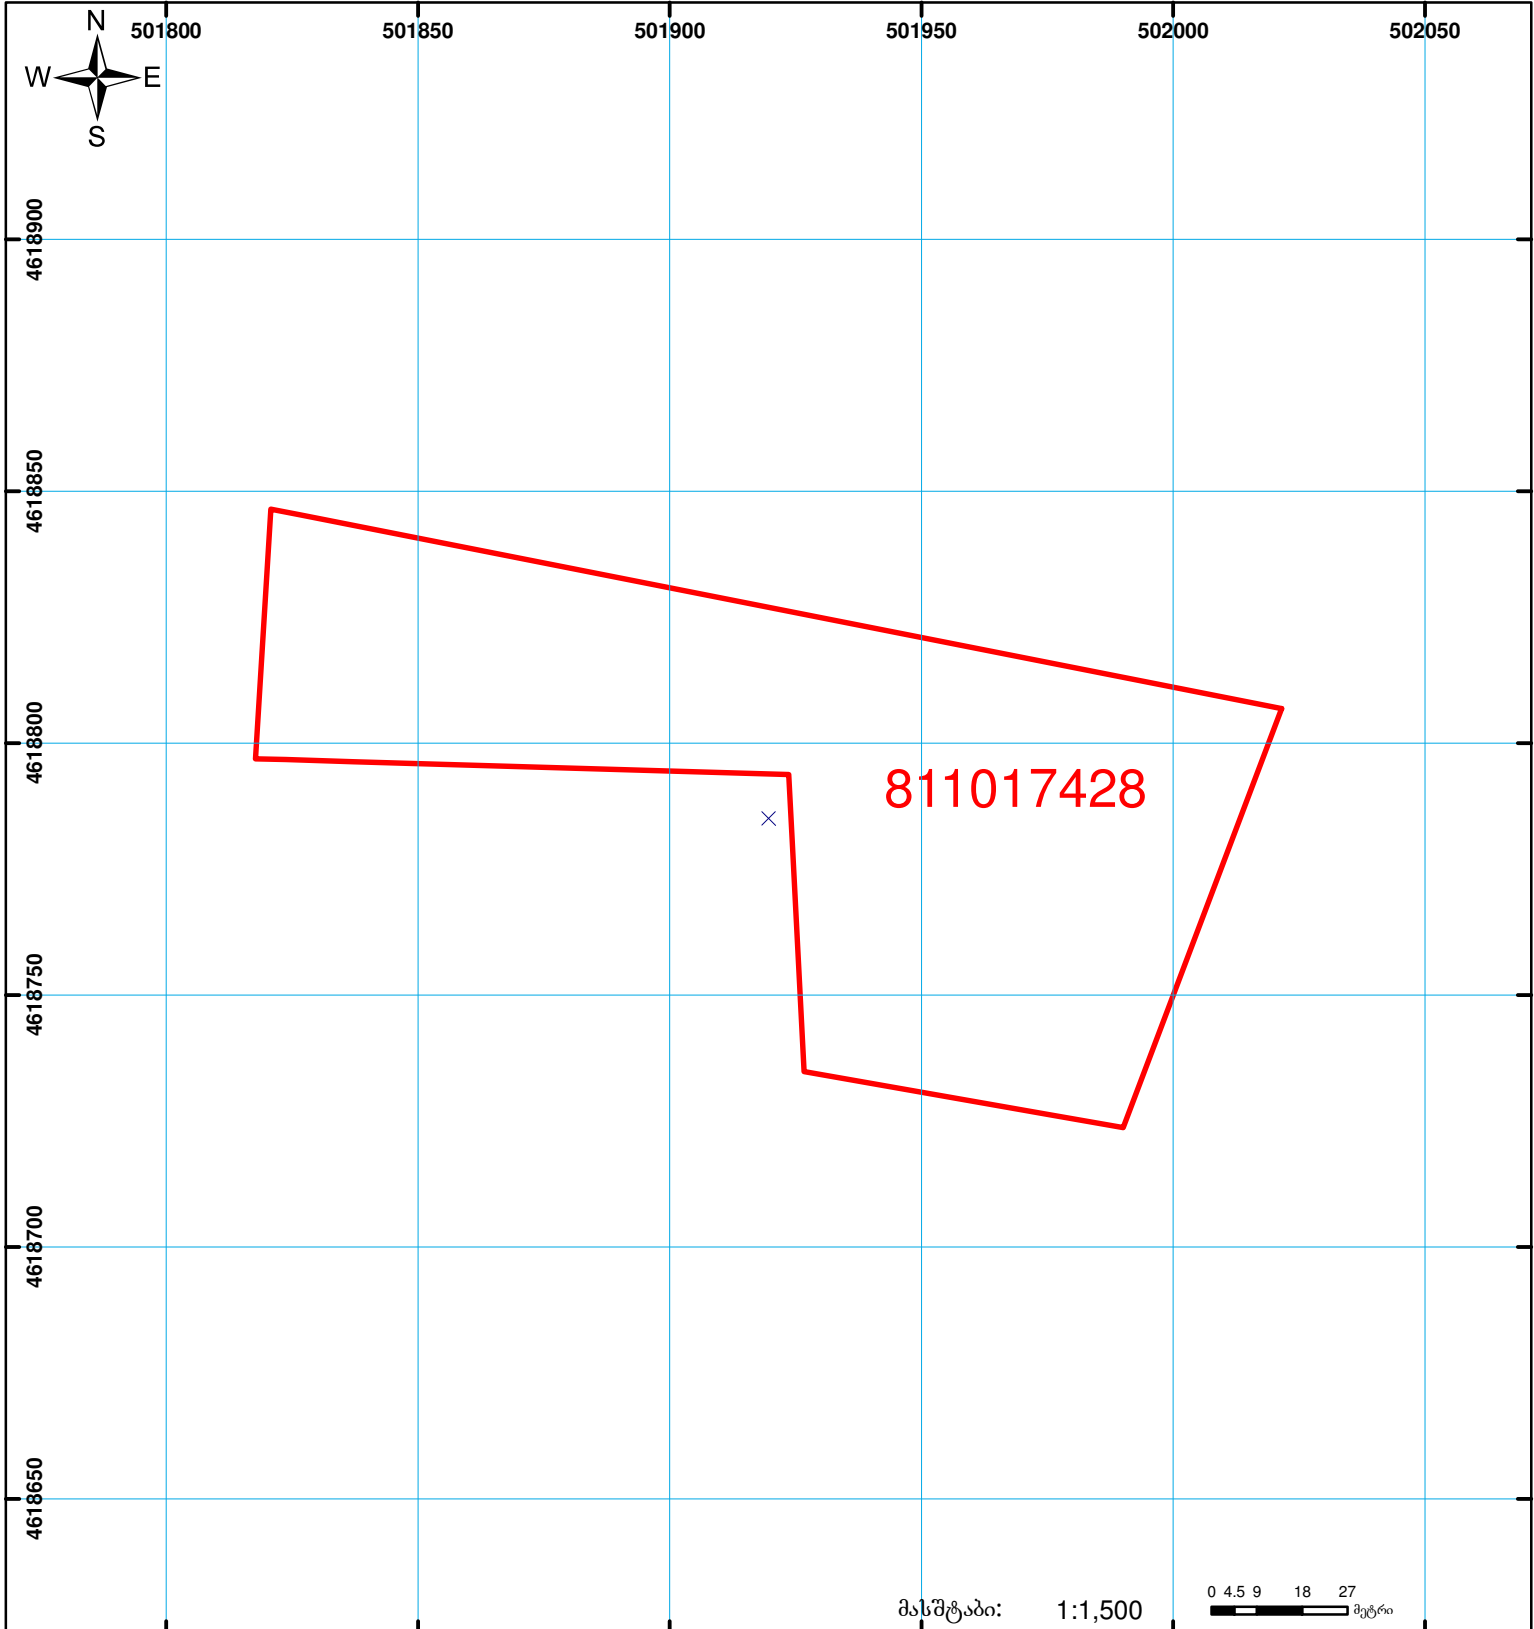

საკადასტრო გეგმა

მიწის ნაკვეთის საკადასტრო კოდი:  
ბანცხალების რეგისტრაციის ნომერი:  
მიწის ნაკვეთის ფართობი:  
ღანიშნულება:  
კატეგორია:  
მომზადების თარიღი:

81 10 17 428  
882009269403  
11600 კვ.მ.  
სასოფლო-სამეურნეო

03.09.09

მასშტაბი: 1:1,500

	შენიშნული ნაკვეთი, პირობითი ნომერი/სართულიანობა		ვალდებულება		საზოგადოებრივი ნაკვეთი
	მიწის ნაკვეთის საკადასტრო საზღვარი		მშენებარე ნაკვეთი		

00'0" 0.00  
UTM (საერთაშორისო) სისტემის კოორდ.