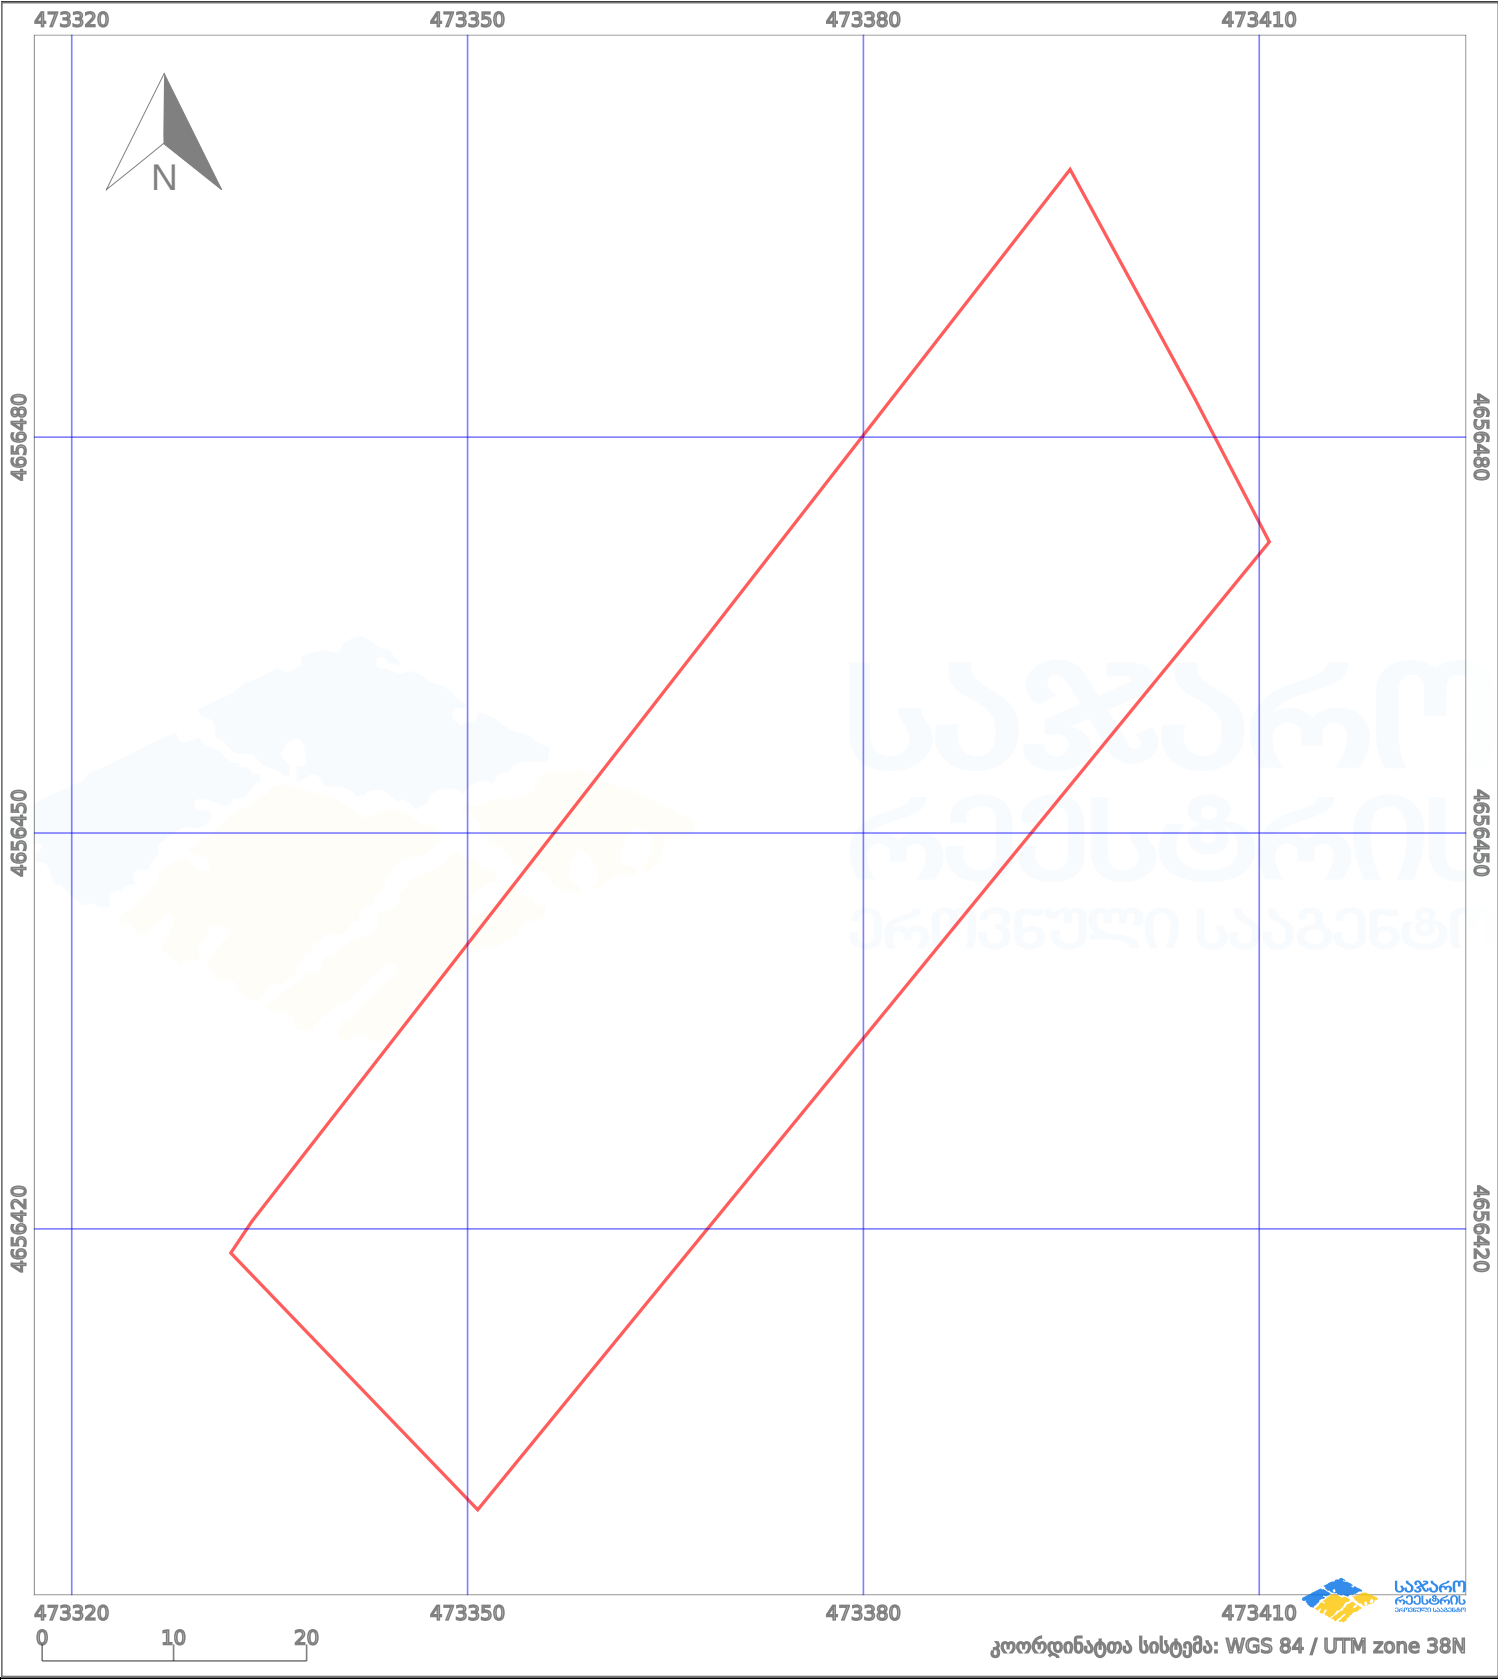

საკადასტრო გეგმა

საჯარო რეგისტრის ეროვნული
სააგენტო

საკადასტრო კოდი:

71.56.35.140

ნაკვეთის დანიშნულება:

სასოფლო-სამეურნეო(სახნავი)

განცხადების ნომერი:

892023441835

ფართობი:

2806 კვ.მ (WGS 84 / UTM zone 38N)

მომზადების თარიღი:

05/03/2024

პირობითი აღნიშვნები:

	ნაკვეთის საზღვარი		მშენებარე ნაგებობა		აშენებული ნაგებობა		ქარსაფარი ზოლი
	საზომრივი ნაგებობა		ტყის ფონდი		ვალდებულება		