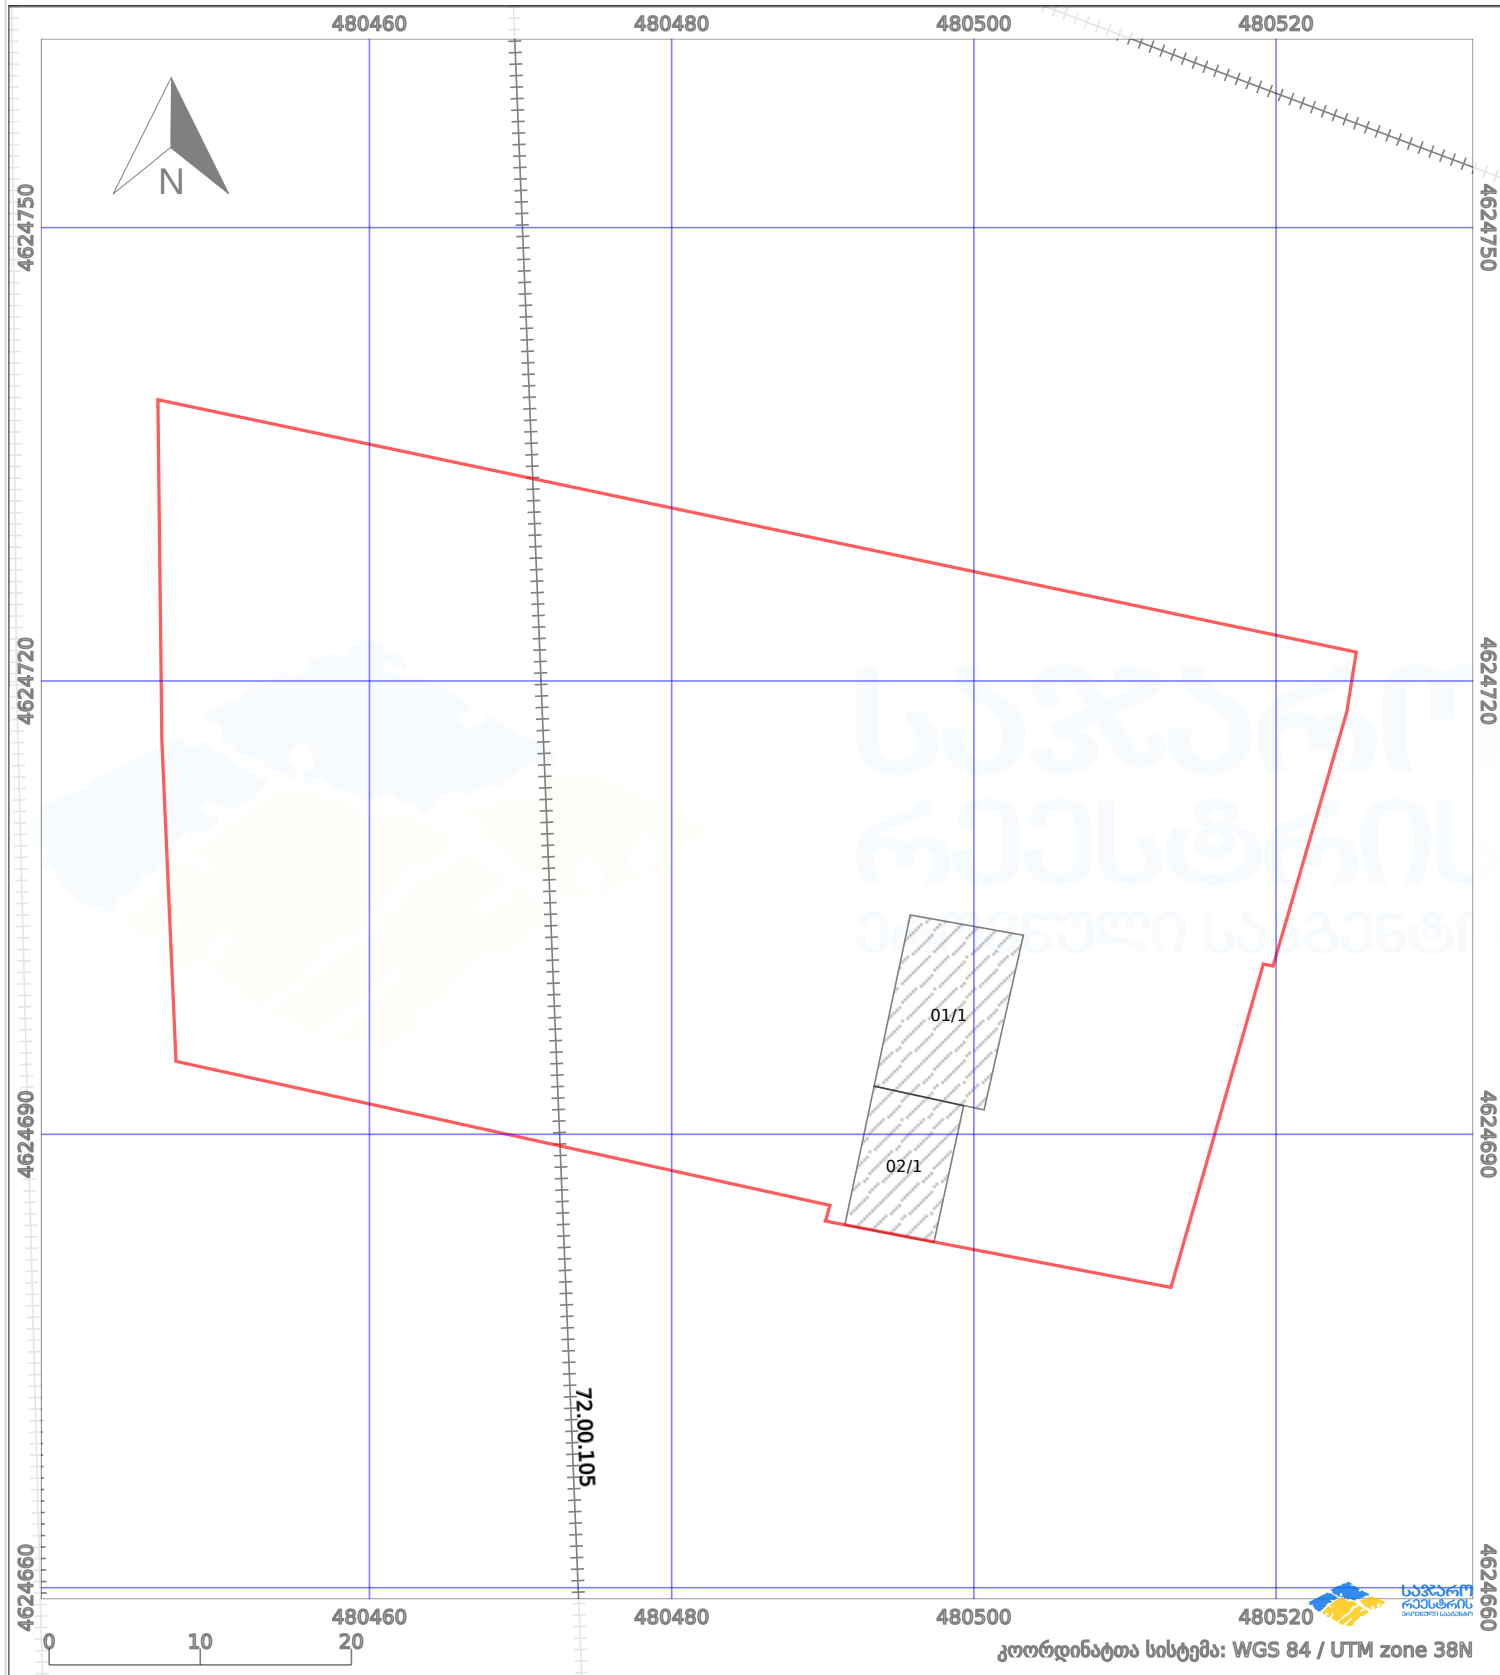

საკადასტრო გეგმა

საჯარო რეგისტრის ეროვნული სააგენტო

საკადასტრო კოდი: **01.72.14.034.892**

ნაკვეთის დანიშნულება:

არასასოფლო სამეურნეო

განცხადების ნომერი: **882026157823**

ფართობი:

3217 კვ.მ (WGS 84 / UTM zone 38N)

მომზადების თარიღი: **06/03/2026**

პირობითი აღნიშვნები:

	ნაკვეთის საზღვარი		მშენებარე ნაგებობა		02/4	აშენებული ნაგებობა		მინისქვეშა ნაგებობა
	საზღვრივი ნაგებობა		ტყის ფონდი			ვალდებულება		ქარსაფარი ბოლი