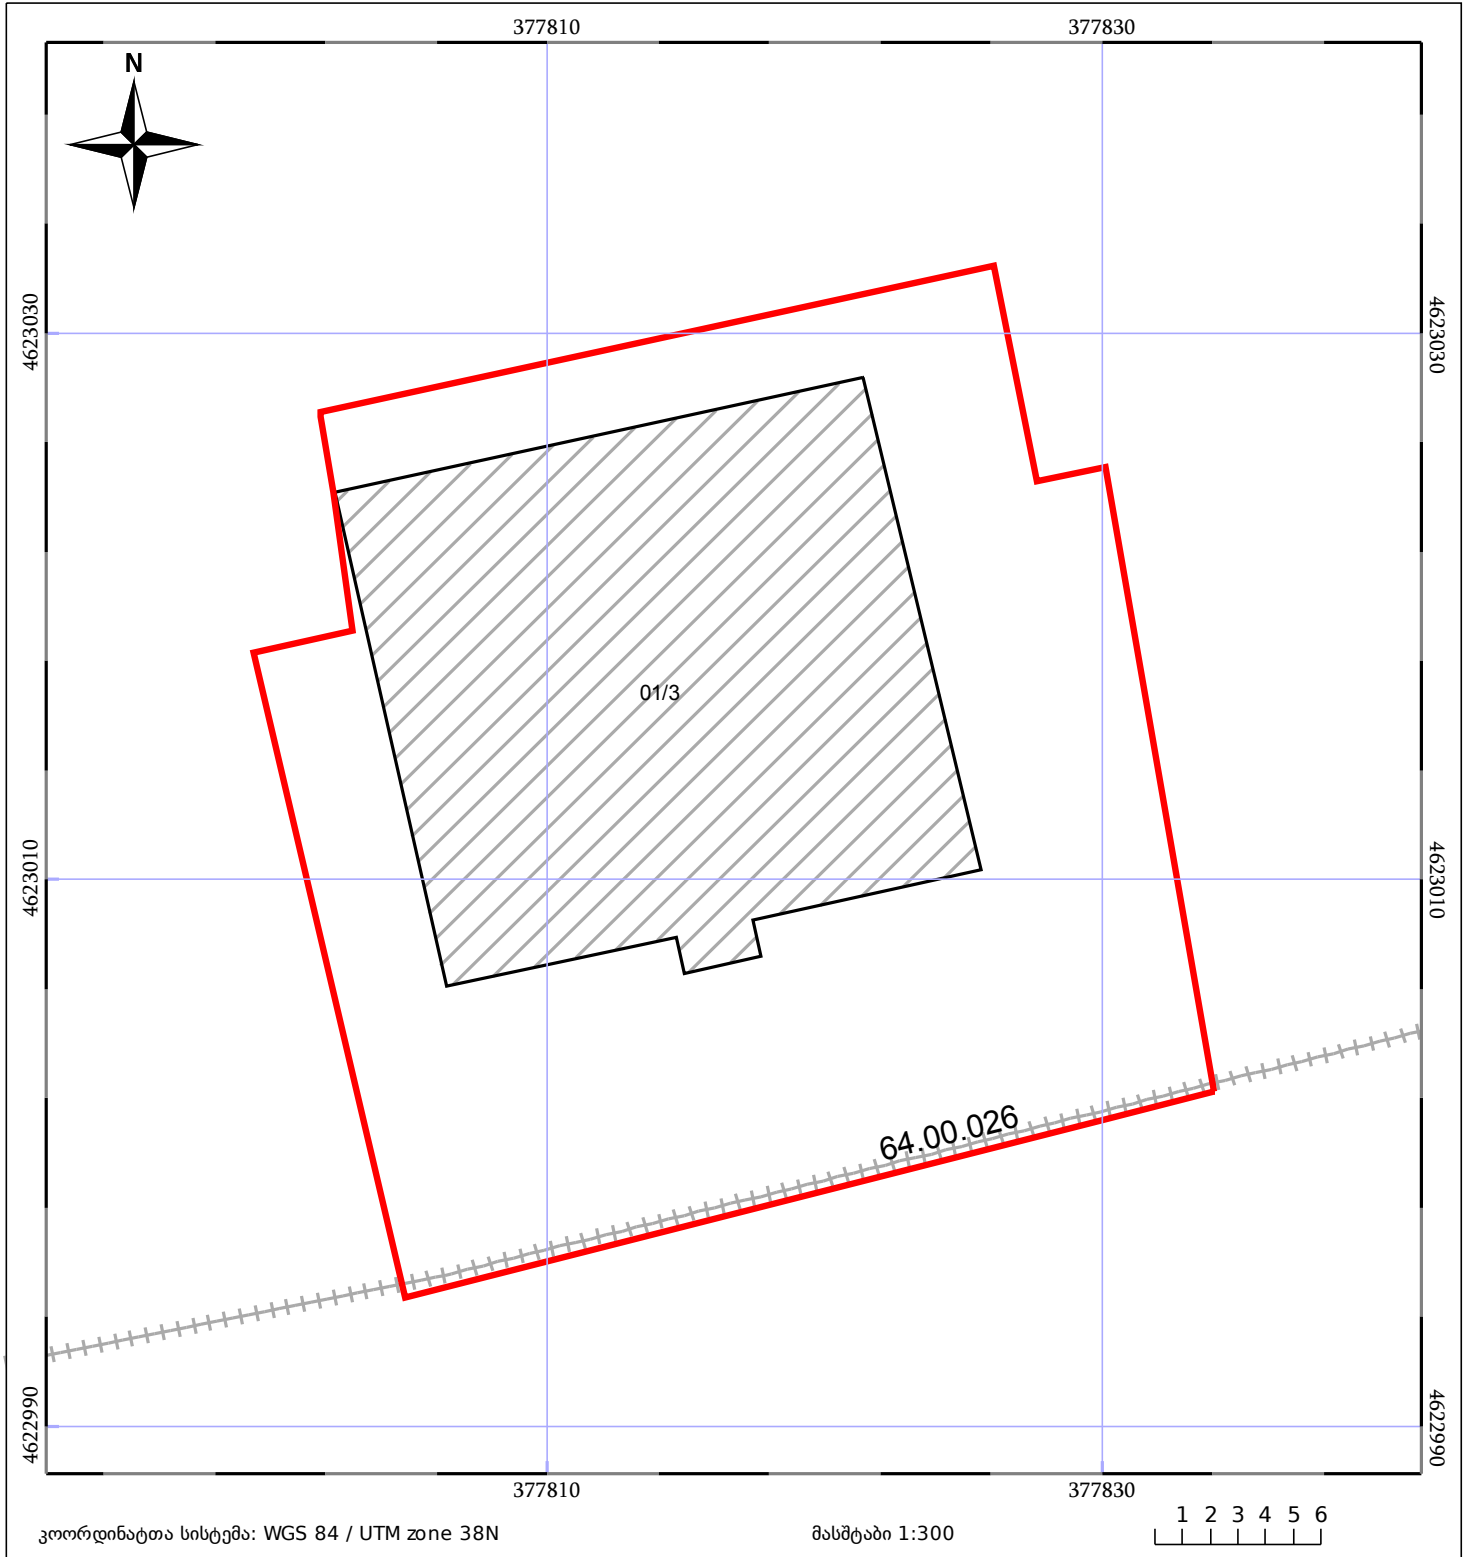

საკადასტრო გეგმა

საჯარო რეესტრის ეროვნული
სააგენტო

საკადასტრო კოდი: **64.30.16.082**

ნაკვეთის დანიშნულება:

სასოფლო-სამეურნეო (საკარმიდამო)

განცხადების ნომერი: **882019154014**

ფართობი:

930 კვ.მ (WGS 84 / UTM zone 38N)

მომზადების თარიღი: **06/03/2019**

05/25	მშენებარე ნაგებობა	05/25	შენობა/ნაგებობა		ტყის ფონდი
	ნაკვეთის საკადასტრო საზღვარი		სამობრივი ნაგებობა		ვალდებულება