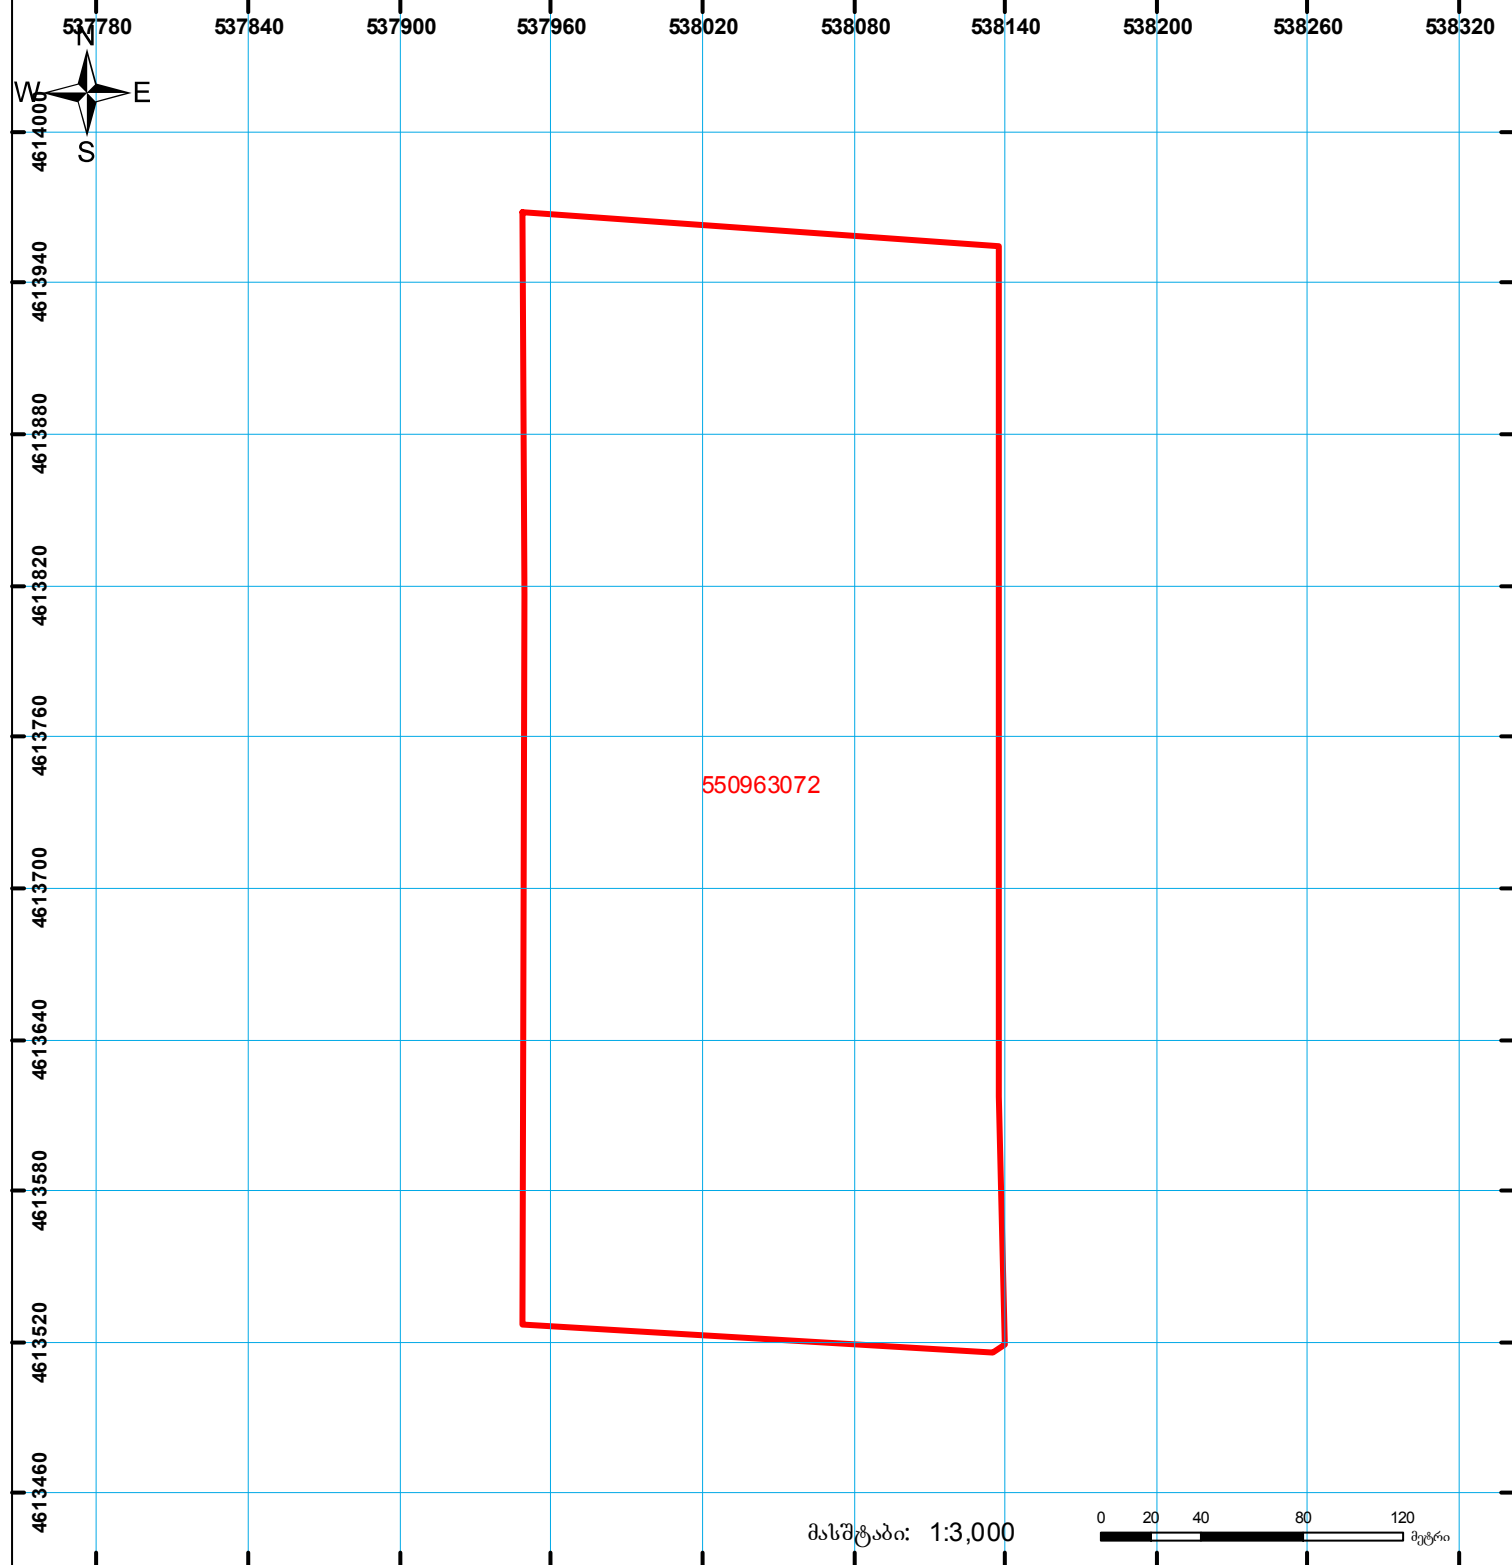

საქართველოს იუსტიციის სამინისტრო
საჯარო რეგისტრის ეროვნული სააგენტო
საკადასტრო ბუბმა

მიწის ნაკვეთის საკადასტრო კოდი: 55 09 63 072

ბანცხალების რეგისტრაციის ნომერი: 882013020620

მიწის ნაკვეთის ფართობი: 83116 კვ.მ.

ღანიშნულება: სასოფლო-სამეურნეო

კატეგორია:

მომზადების თარიღი: 23.01.2013

მასშტაბი: 1:3,000

	შენიშნა-ნაგებობა, პირობითი ნომერი/სართულიანობა		ვალდებულება		საზოგადოებრივი ნაგებობა
	მიწის ნაკვეთის საკადასტრო საზღვარი		მშენებარე ნაგებობა		სახელმწიფო ტყის ფონდი

0.00
000
UTM (საერთაშორისო) სისტემის კოორდ.