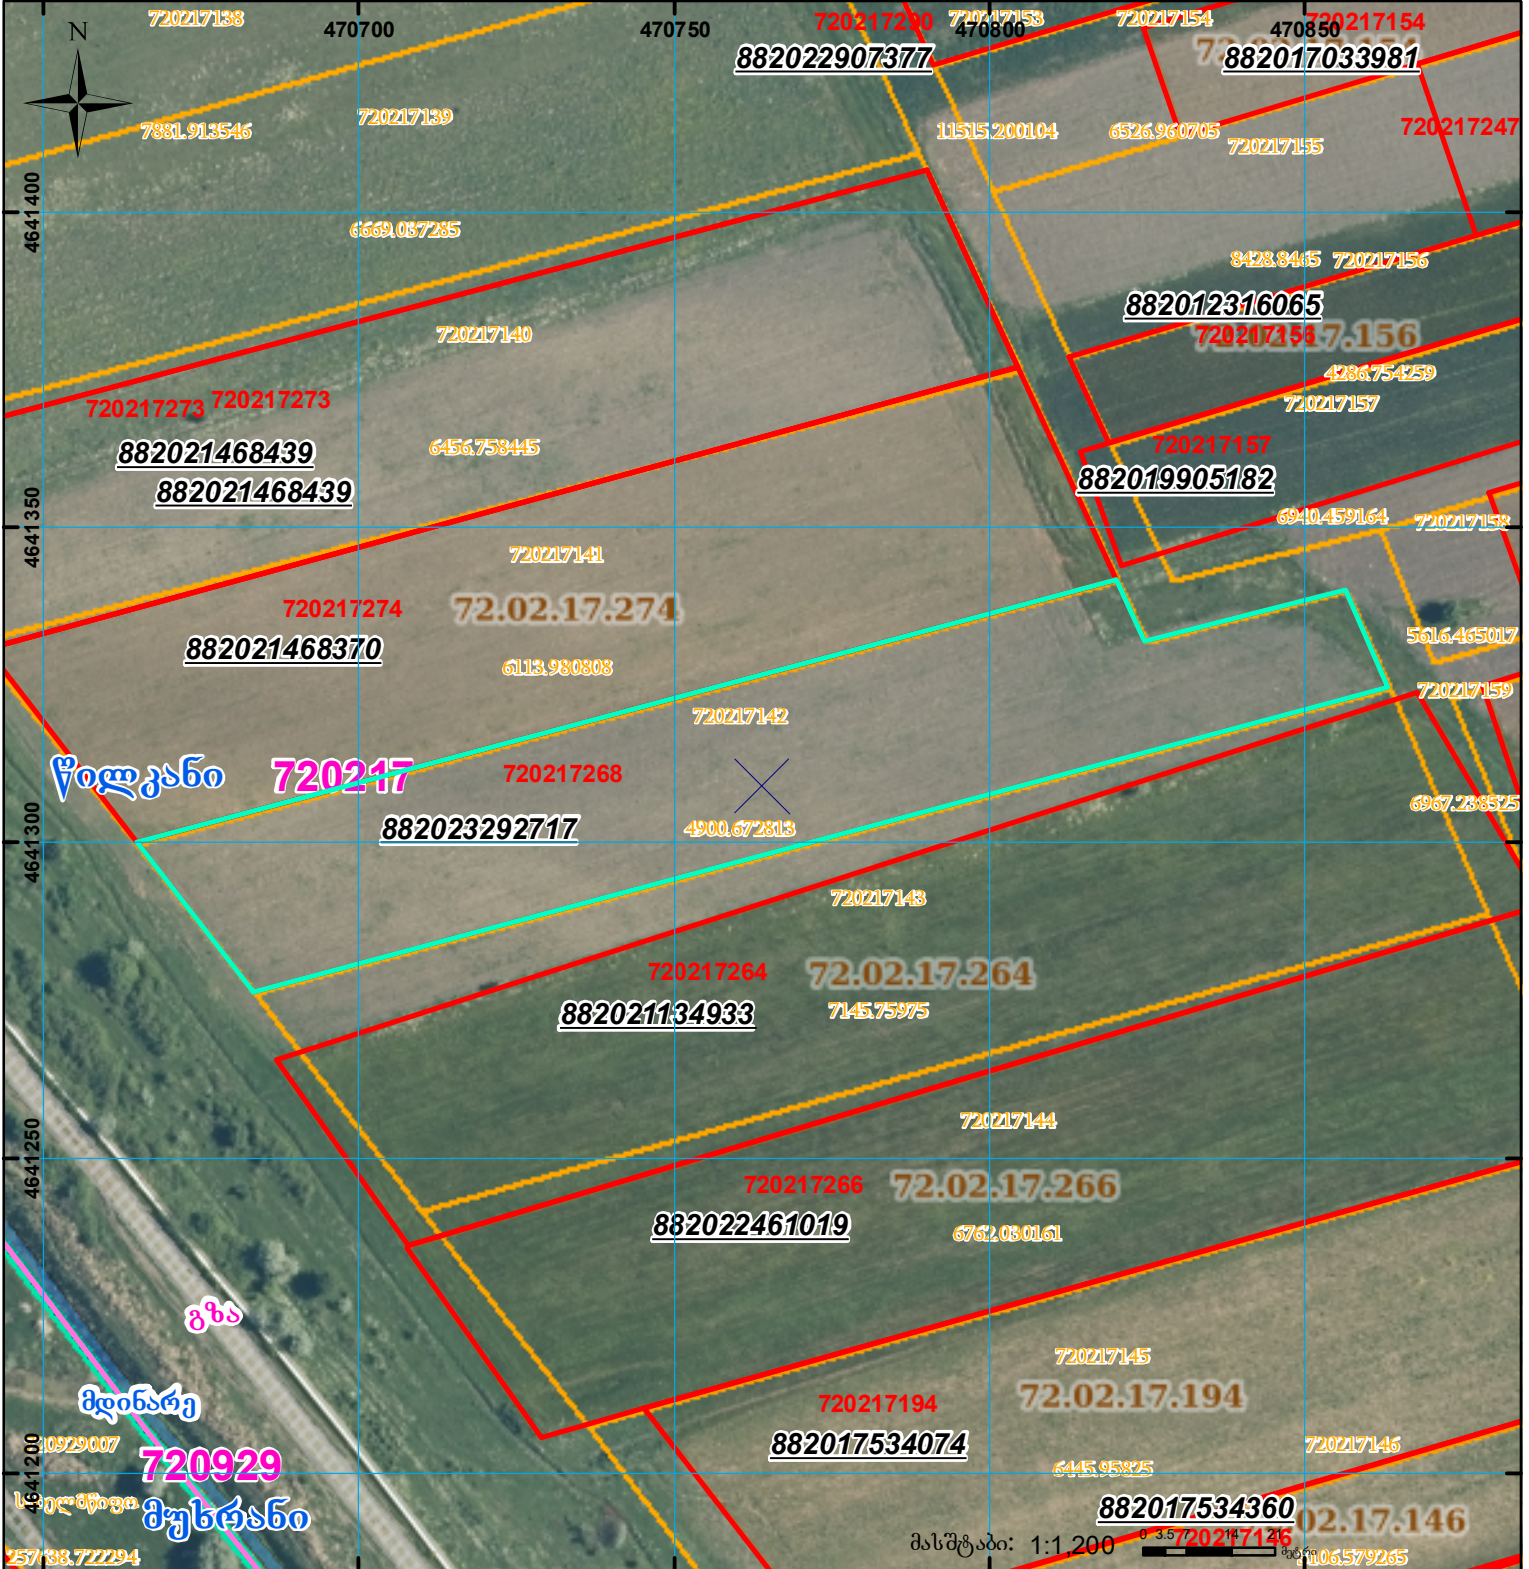

მიწის ნაკვეთის საკადასტრო კოდი: 720217268
 განცხადების რეგისტრაციის ნომერი: 882023292717
 მიწის ნაკვეთის ფართობი: 4900 კვ.მ.
 დანიშნულება: 03.04.23
 მომზადების თარიღი:

	შენიშვნა-ნაგებობა, პირობითი ნომერი/სართულიანობა		ვალდებულება		სარეგისტრაციოდ წარმოდგენილი ნაკვეთი
	მიწის ნაკვეთის საკადასტრო საზღვარი		შენიშნული ნაკვეთი		სახობრივი ნაკვეთი

UTM (საერთაშორისო) სისტემის კოორდ.