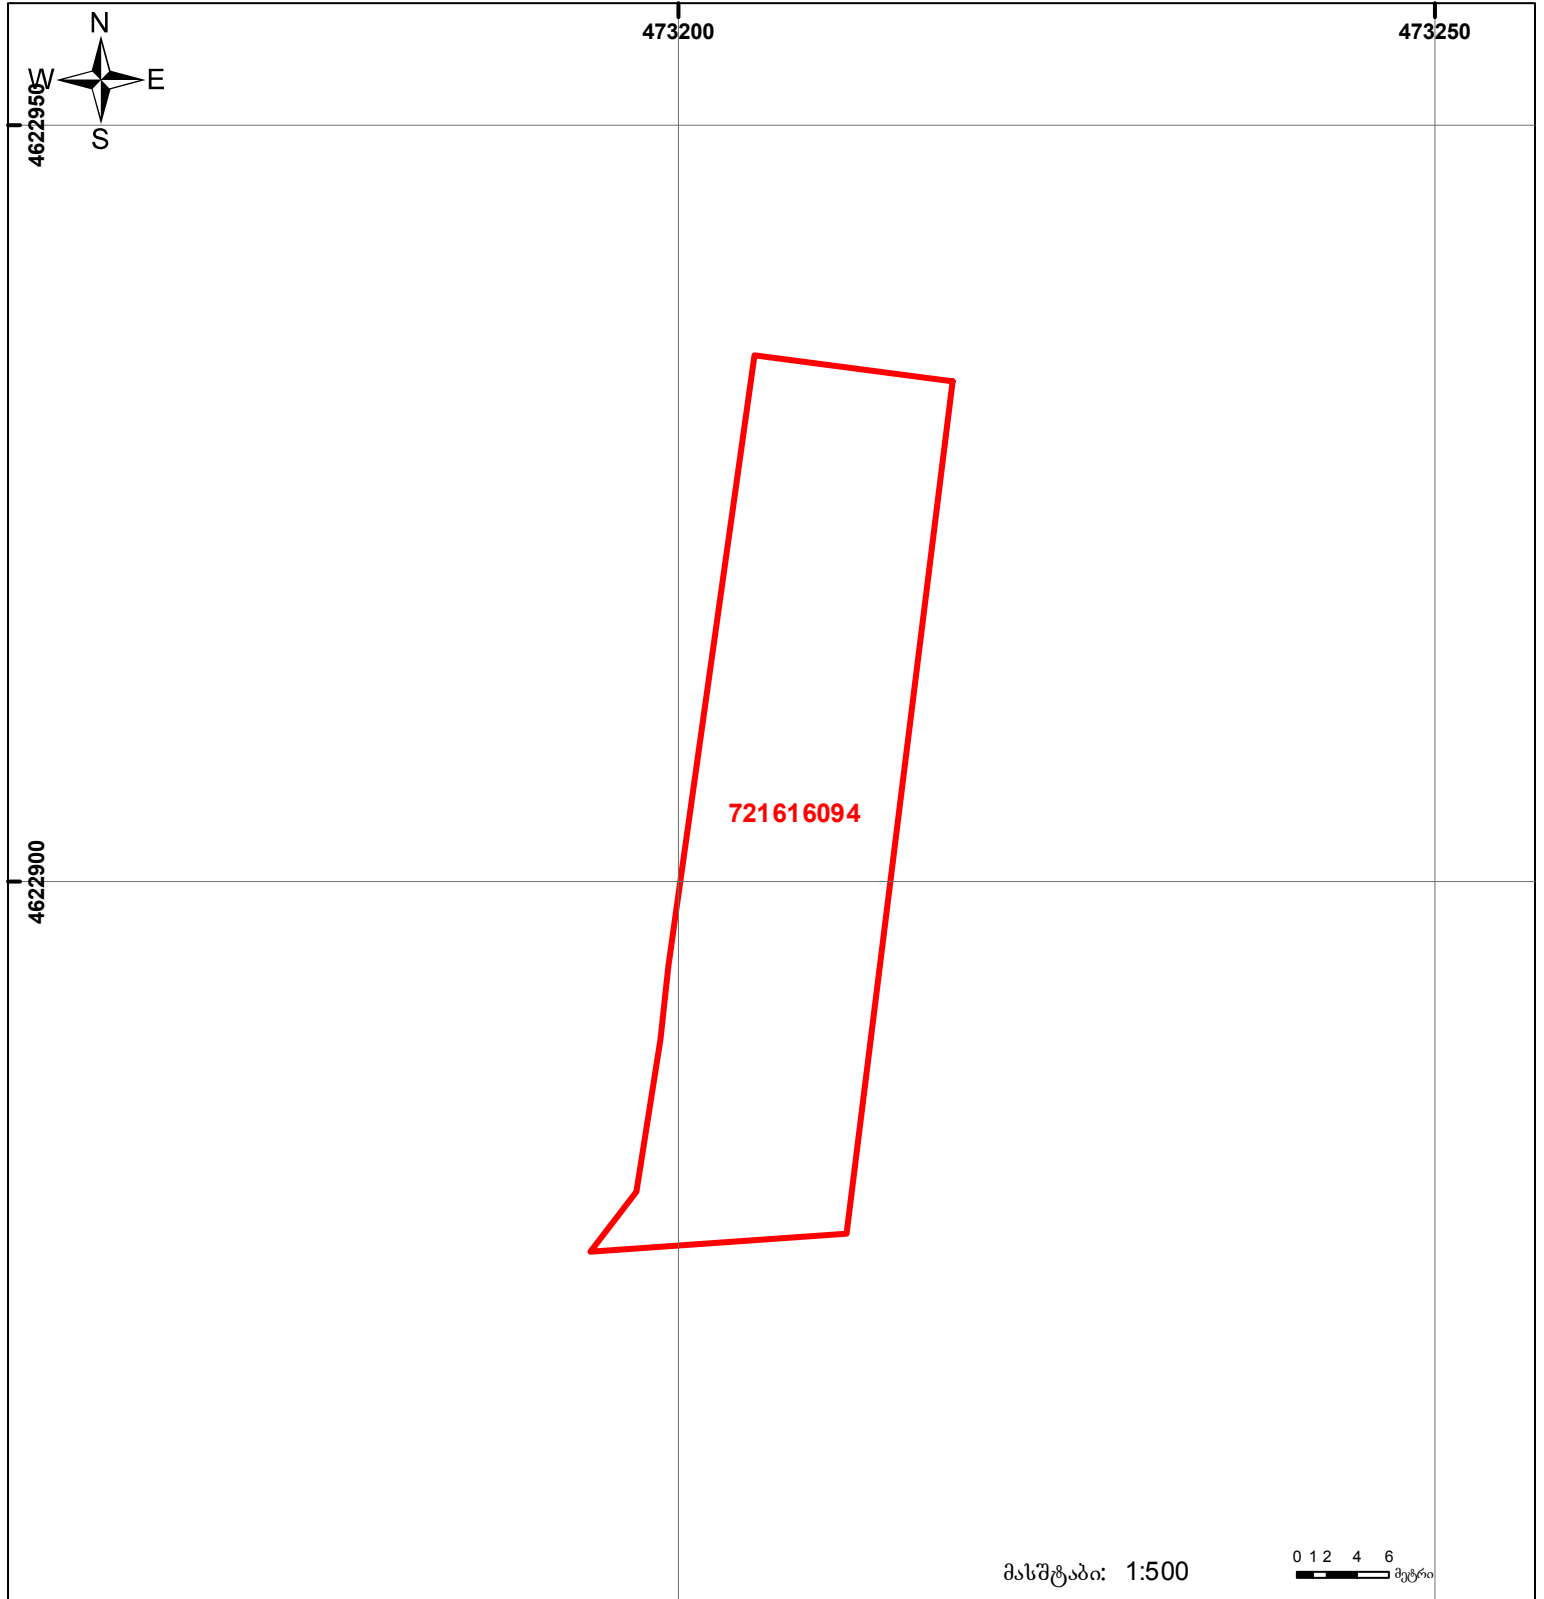

საქართველოს იუსტიციის სამინისტრო  
საჯარო რეგისტრის ეროვნული სააგენტო  
საკადასტრო გეგმა

მიწის ნაკვეთის საკადასტრო კოდი: 72 16 16 094  
 განცხადების რეგისტრაციის ნომერი: 892012078557  
 მიწის ნაკვეთის ფართობი: 800 კვ.მ.  
 დანიშნულება: სასოფლო-სამეურნეო  
 კატეგორია:  
 მომხადების თარიღი: 02.11.2012

	მიწის ნაკვეთის საკადასტრო საზღვარი		ვალ დეზულები		საზობრივი ნაკვეთი
	შენიშნული ნაკვეთი, პირობითი ნომერი/სართულიანობა		მშენებარე ნაკვეთი		

UTM (საერთაშორისო) სისტემის კოორდ.