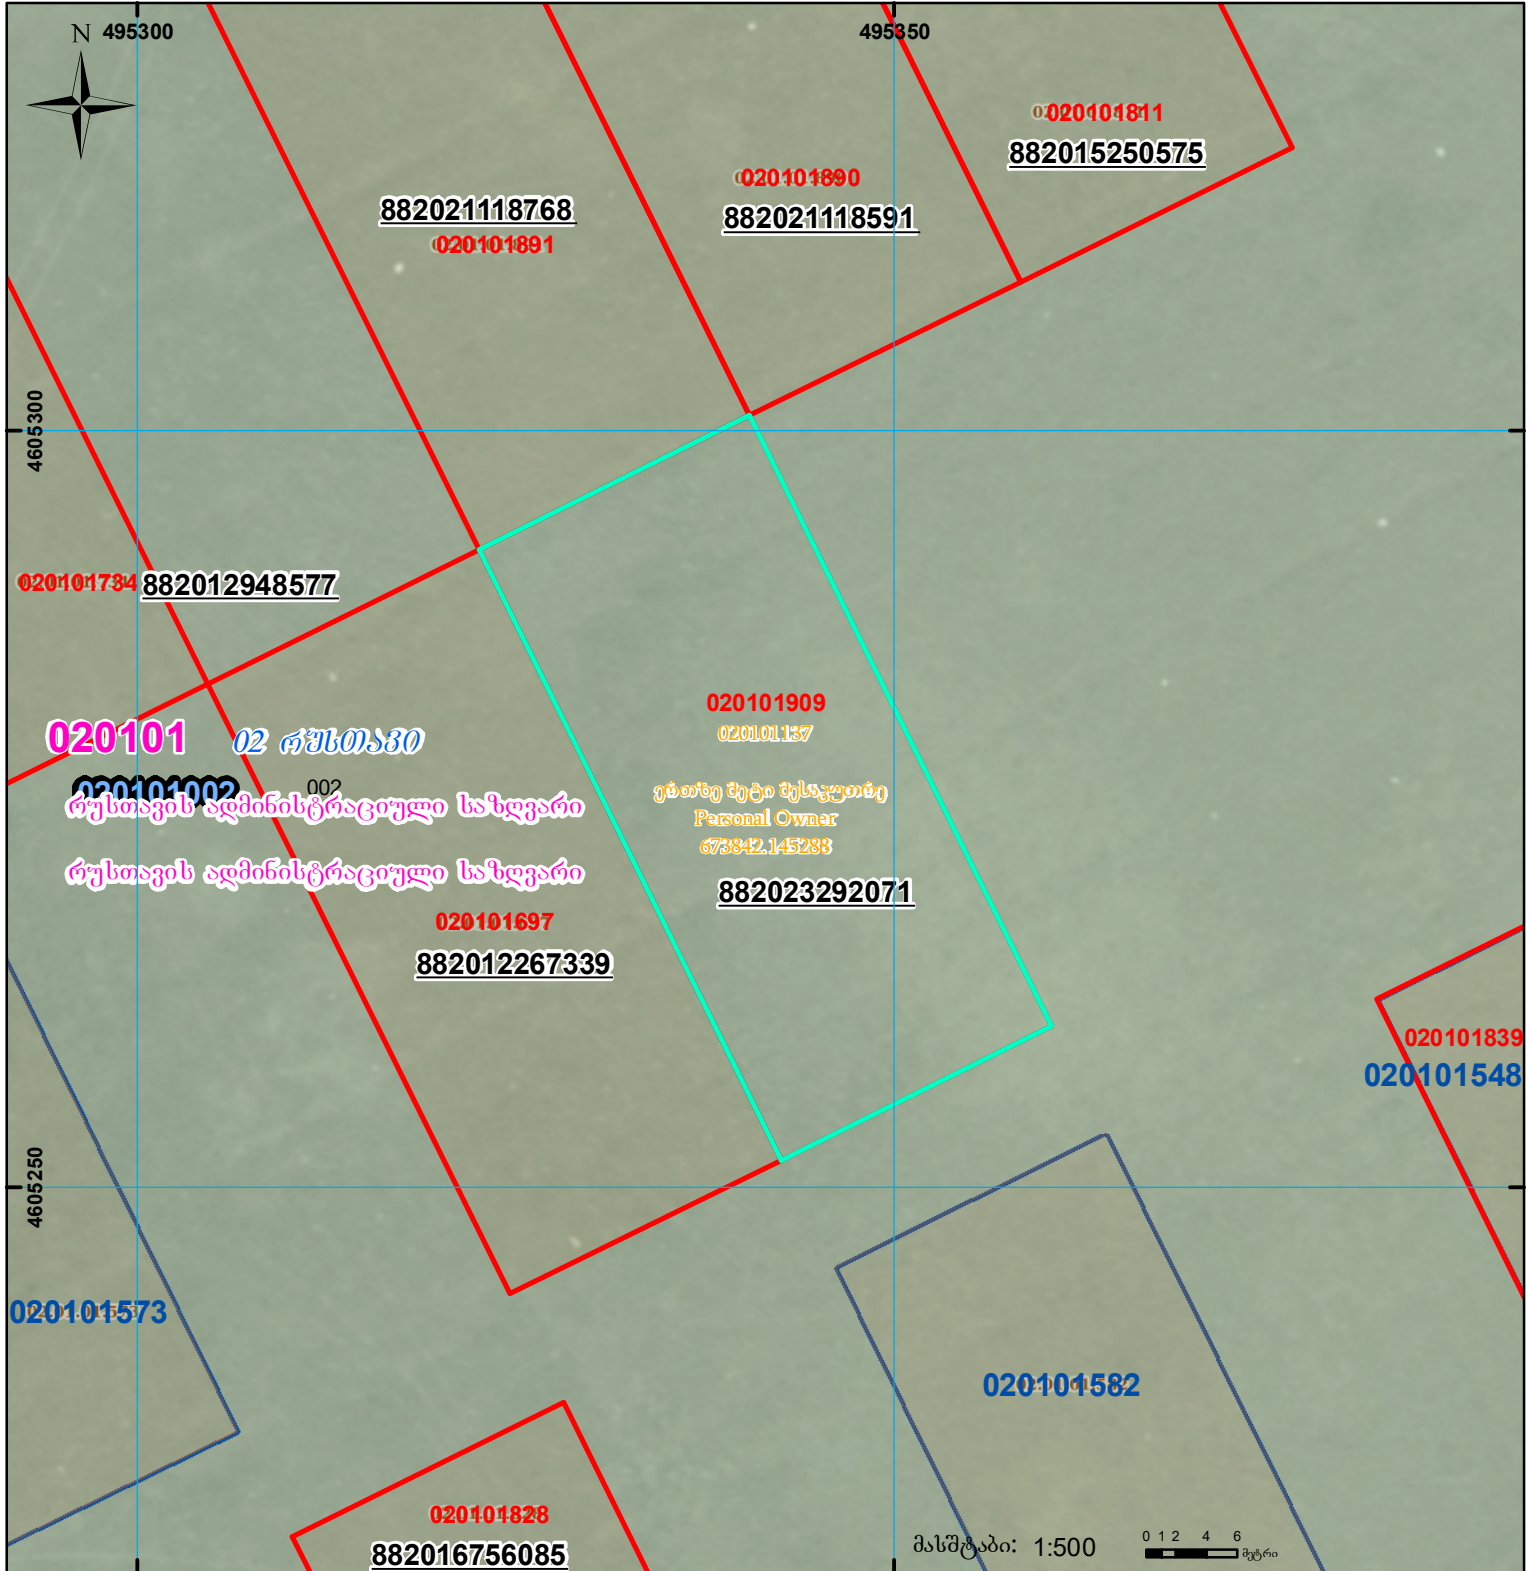

მიწის ნაკვეთის საკადასტრო კოდი: 020101909
 ბანცხალების რეგისტრაციის ნომერი: 882023292071
 მიწის ნაკვეთის ფართობი: 900 კვ.მ.
 დანიშნულება:
 მომზადების თარიღი: 31.03.23

	შენიშვნა-ნაკვეთი, პირობითი ნომერი/სართულიანობა		კვადრატული ნაკვეთი		სარეგისტრაციოდ წარმოდგენილი ნაკვეთი
	მიწის ნაკვეთის საკადასტრო საზღვარი		მშენებარე ნაკვეთი		საზოხრდო ნაკვეთი

UTM (საერთაშორისო) სისტემის კოორდ.