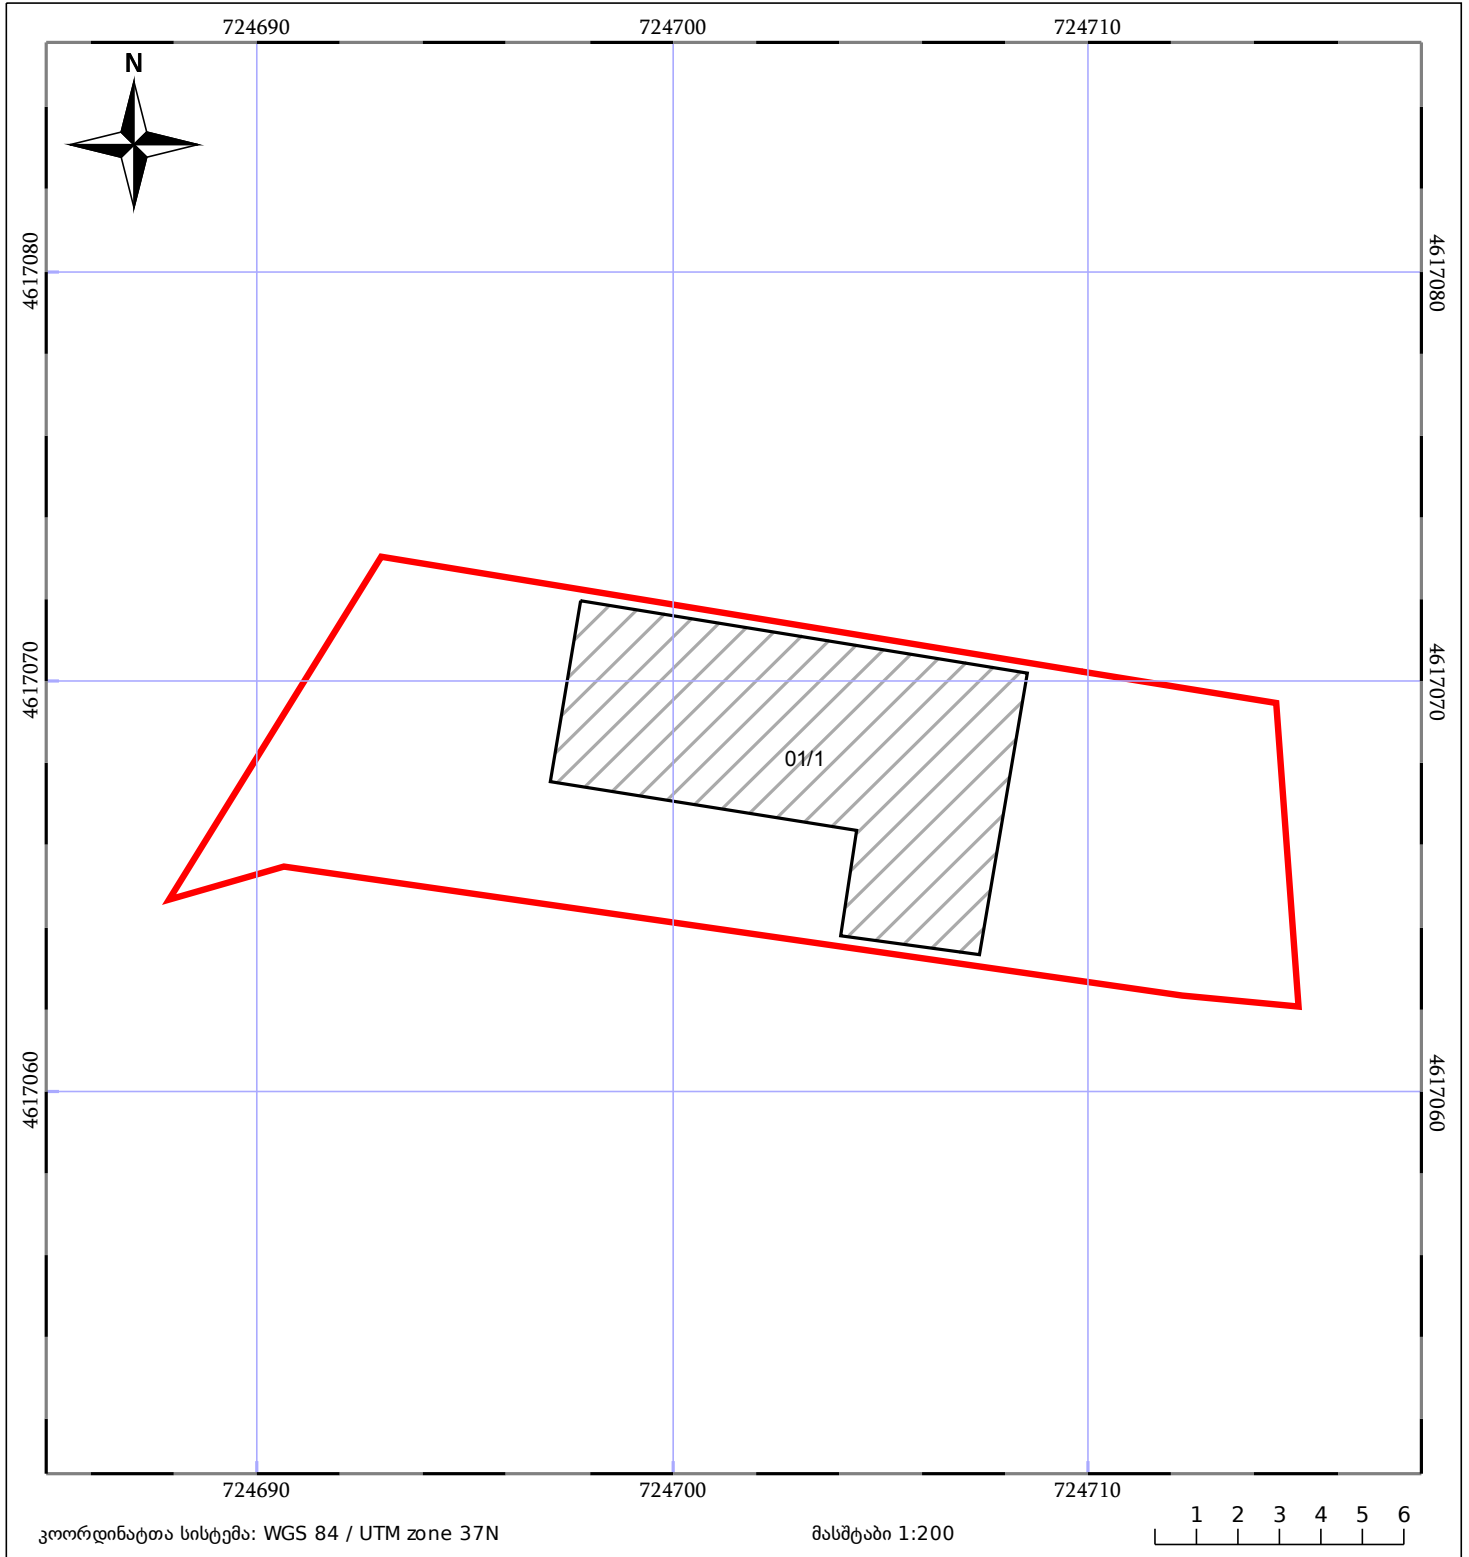

საკადასტრო გეგმა

საჯარო რეესტრის ეროვნული
სააგენტო

საკადასტრო კოდი: **22.21.09.409**

ნაკვეთის დანიშნულება:

სასოფლო-სამეურნეო

განცხადების ნომერი: **882016021471**

ფართობი:

186 კვ.მ (WGS 84 / UTM zone 38N)

მომზადების თარიღი: **03/02/2016**

186 კვ.მ (WGS 84 / UTM zone 37N)

ნაკვეთის საკადასტრო საზღვარი	ხაზობრივი ნაგებობა	ტყის ფონდი
შენობა/ნაგებობა	მშენებარე ნაგებობა	ვალდებულება