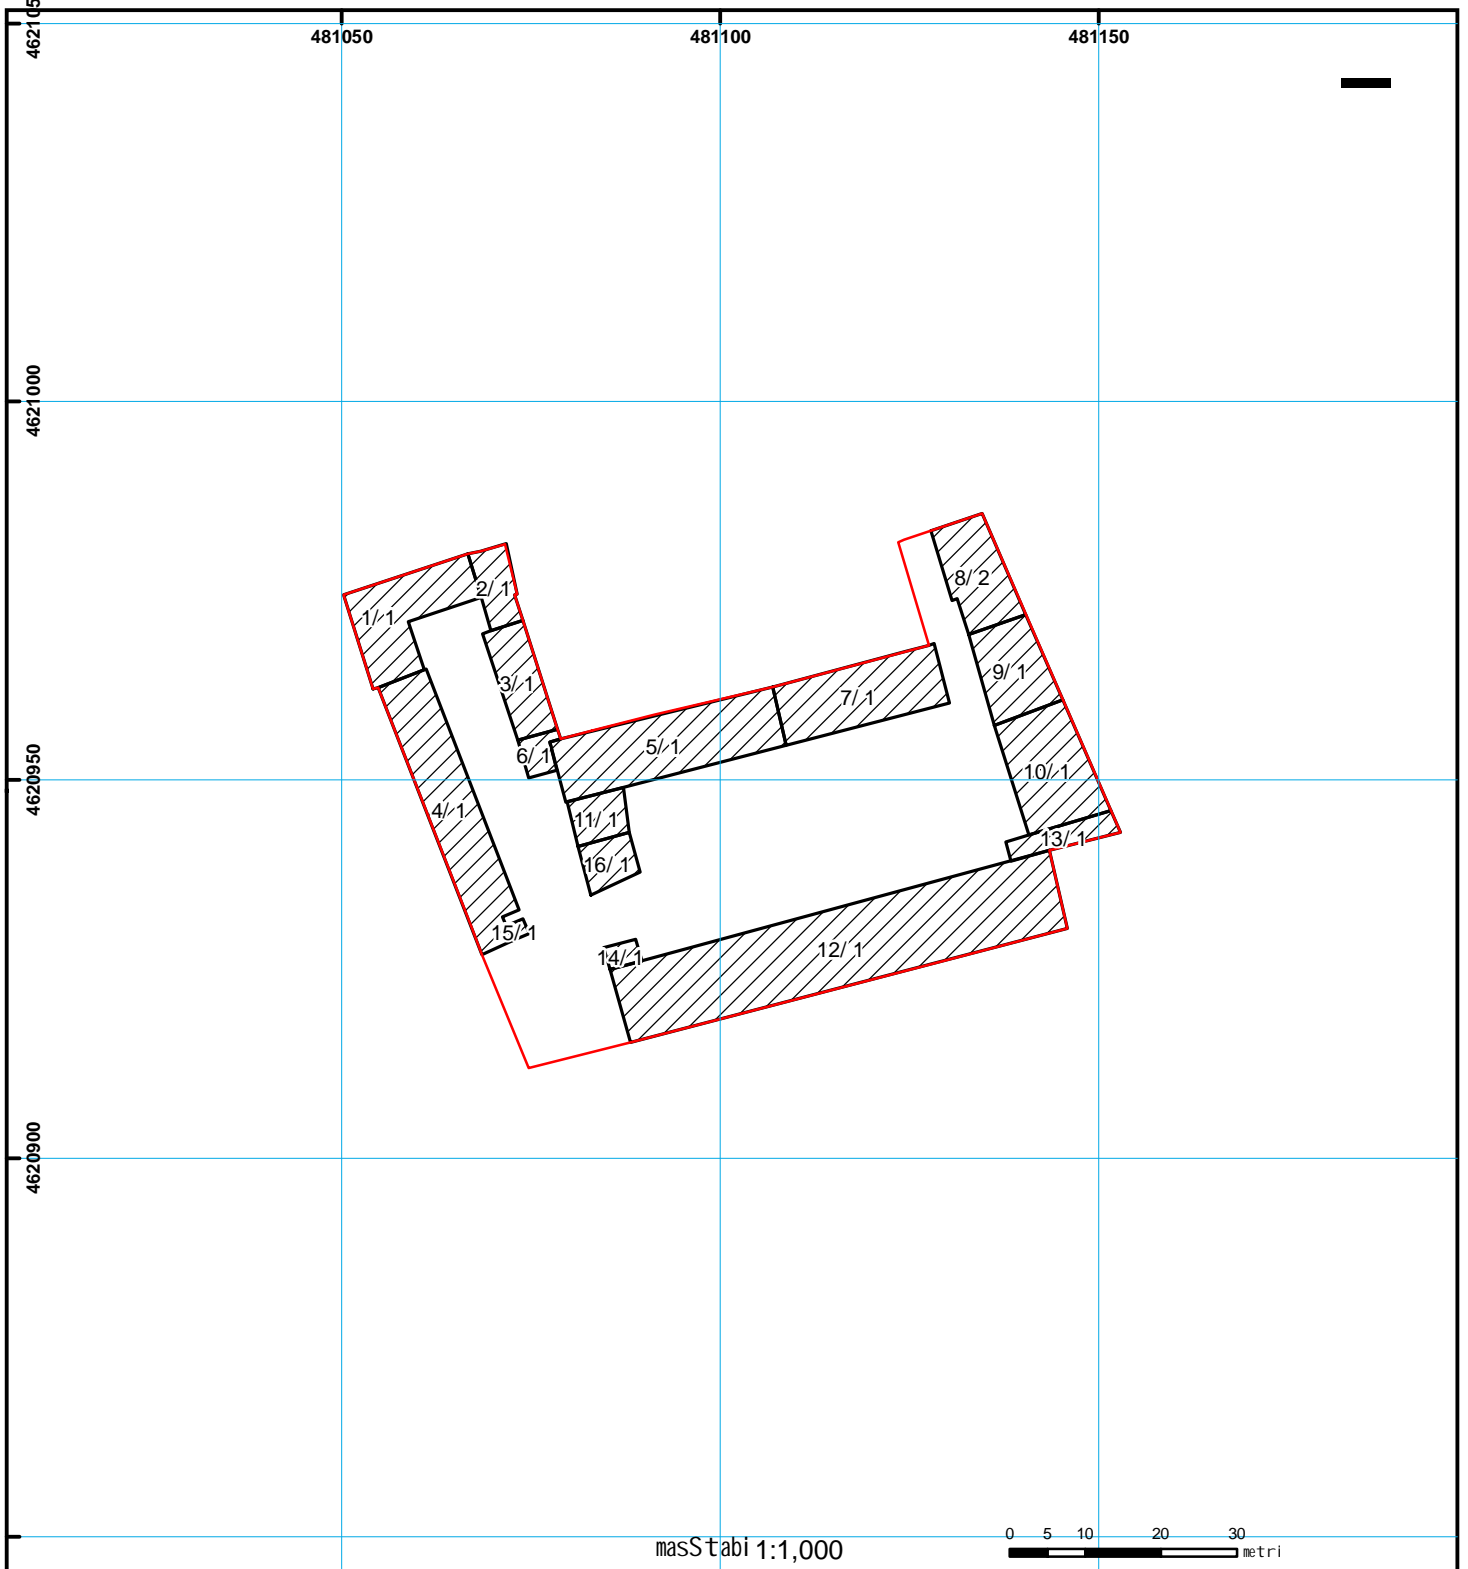

საქართველოს იუსტიციის მინისტრო
საჯარო რეგისტრაციის ეროვნული სააგენტო

საკადასტრო გეგმა

საჯარო რეგისტრაციის
ეროვნული სააგენტო

მიწის ნაკვეთის საკადასტრო კოდი: 01.13.05.001.039

განცხადების რეგისტრაციის ნომერი: 882008338969

მიწის ნაკვეთის ფართობი: 4095 კვ.მ.

დანიშნულება: არასოფლის მეურნეობის მიწები

გამზადების თარიღი: 19.11.08

01/2	სენობა-ნაგებობა, პირობითი ნომერი/სართულიანობა		ვალდებულება		ხაზობრივი ნაგებობა	 00°0' 0.00" UTM (საერთაშორისო) სისტემის კოორდ.
	მიწის ნაკვეთის საკადასტრო საზღვარი		მსენებარე ნაგებობა			