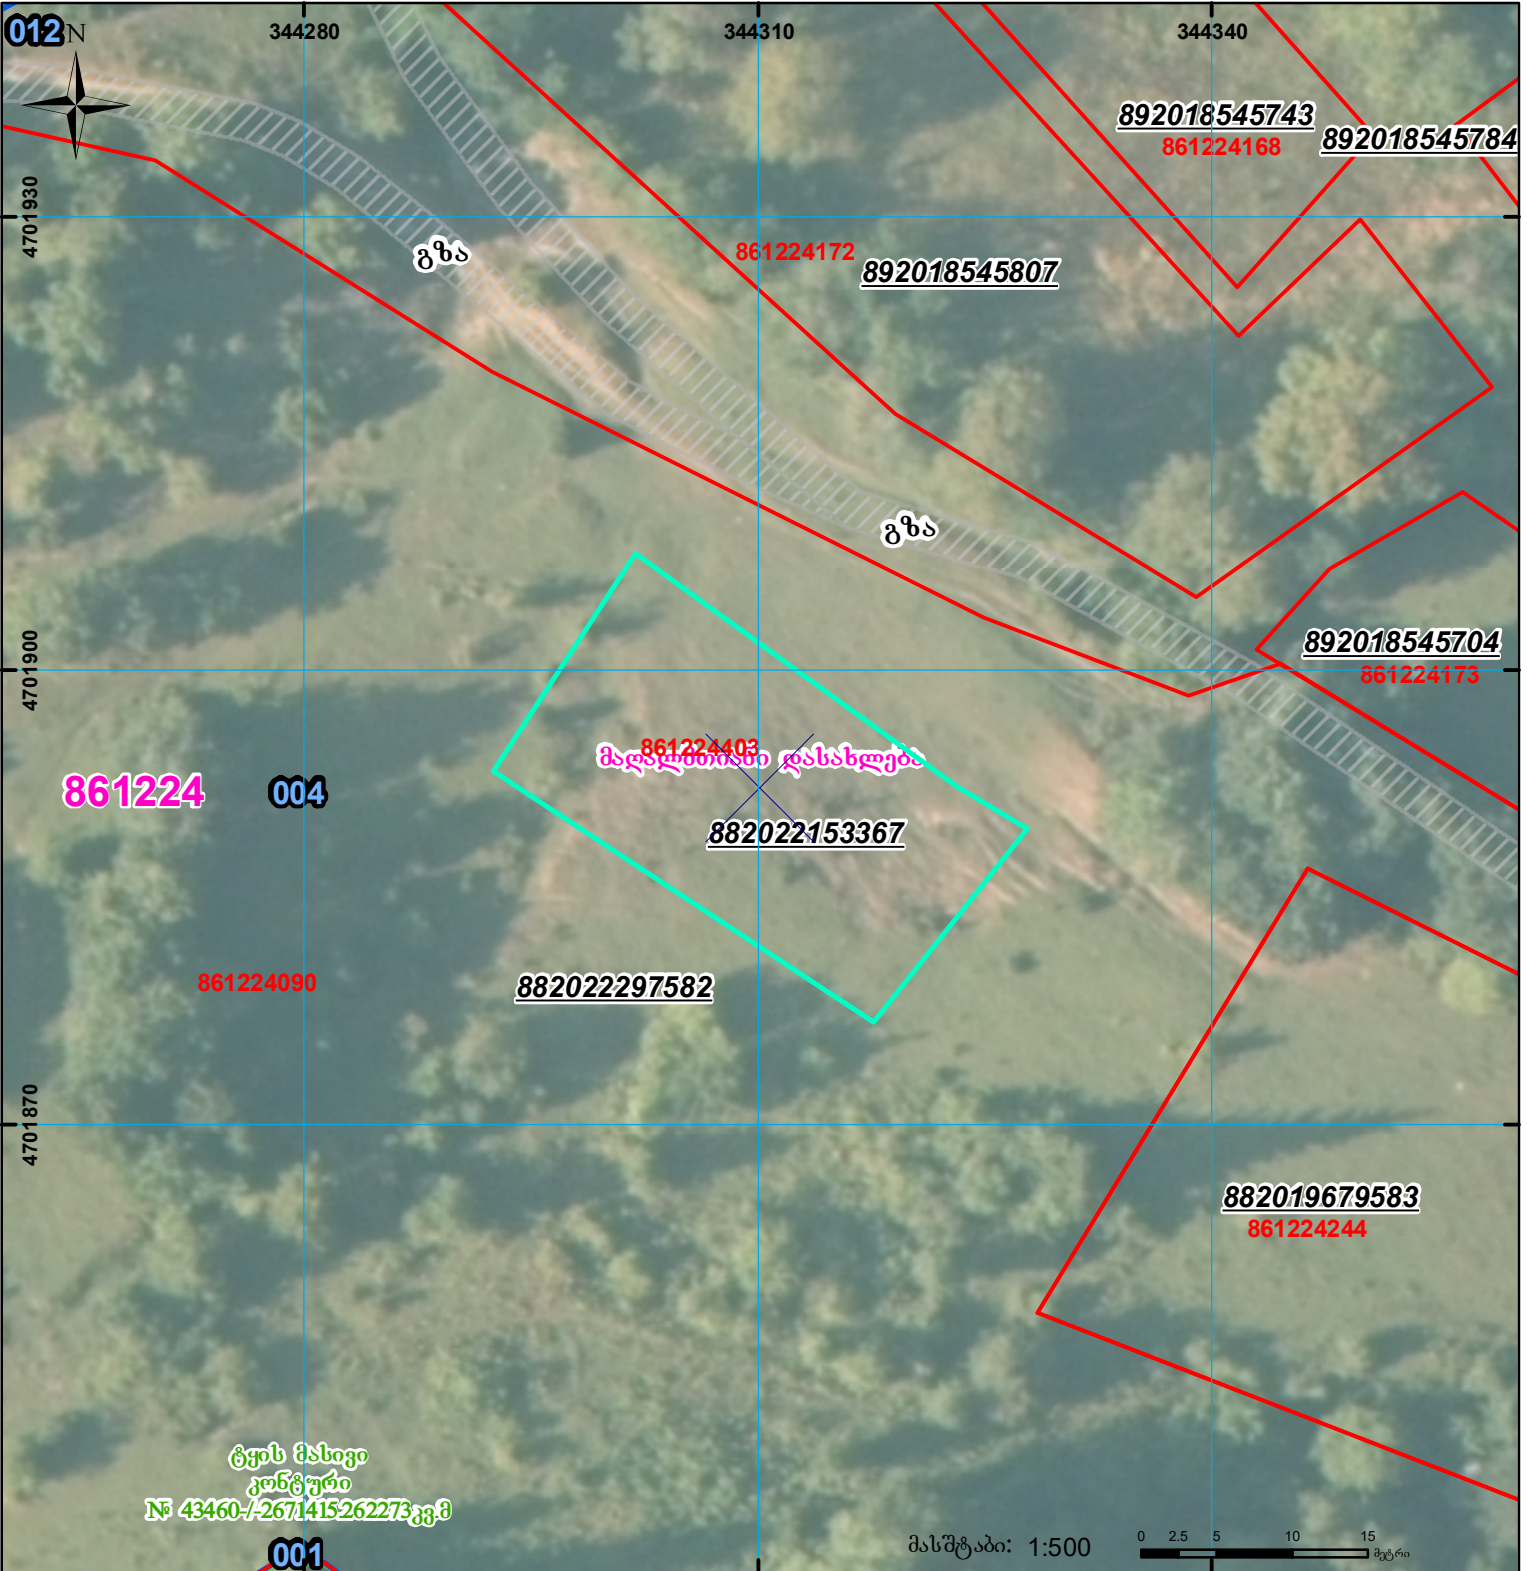

მიწის ნაკვეთის საკადასტრო კოდი: **861224403**
 ბანცხალების რეგისტრაციის ნომერი: **882022153367**
 მიწის ნაკვეთის ფართობი: **510 კვ.მ.**
 დანიშნულება:
 მომზადების თარიღი: **14.06.22**

	შენიშნული ნაკვეთი, პირობითი ნომერი/სართულიანობა		კალდებულება		სარეგისტრაციოდ წარმოდგენილი ნაკვეთი
	მიწის ნაკვეთის საკადასტრო საზღვარი		შეგნებარე ნაკვეთი		სახობრივი ნაკვეთი

UTM (საერთაშორისო) სისტემის კოორდ.