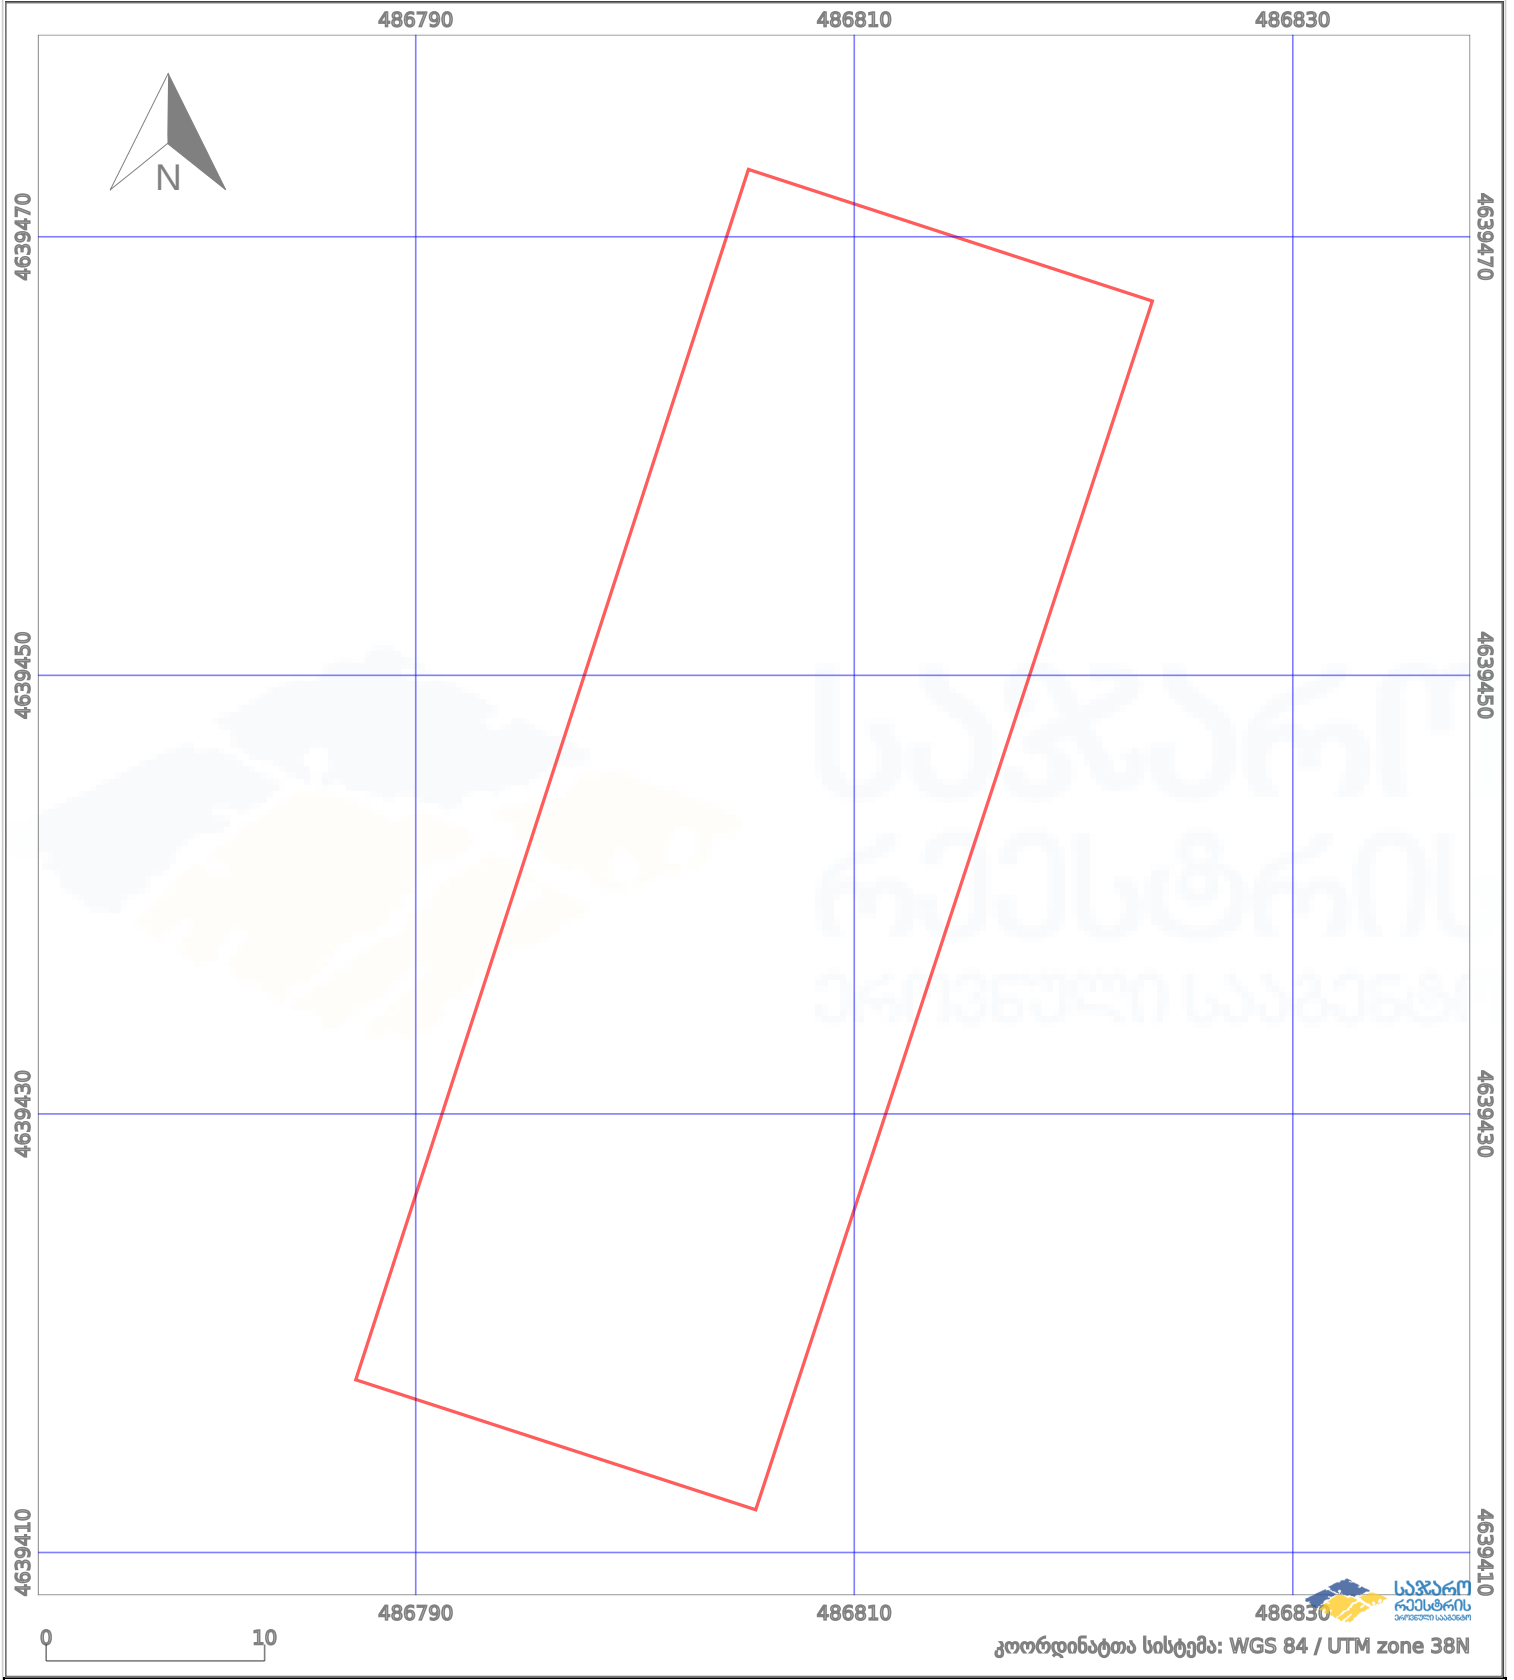

# საკადასტრო გეგმა

საქართველოს რეესტრის ეროვნული სააგენტო

საკადასტრო კოდი:

**72.04.13.288**

ნაკვეთის დანიშნულება:

**სასოფლო-სამეურნეო**

განცხადების ნომერი:

**882021926249**

ფართობი:

**1120 კვ.მ (WGS 84 / UTM zone 38N)**

მომზადების თარიღი:

**01/11/2021**

	ნაკვეთის საზღვარი		პირობითი აღნიშვნები:		აშენებული ნაგებობა
	საზღვარი ნაგებობა		მშენებარე ნაგებობა		ვალდებულება
			ტყის ფონდი		