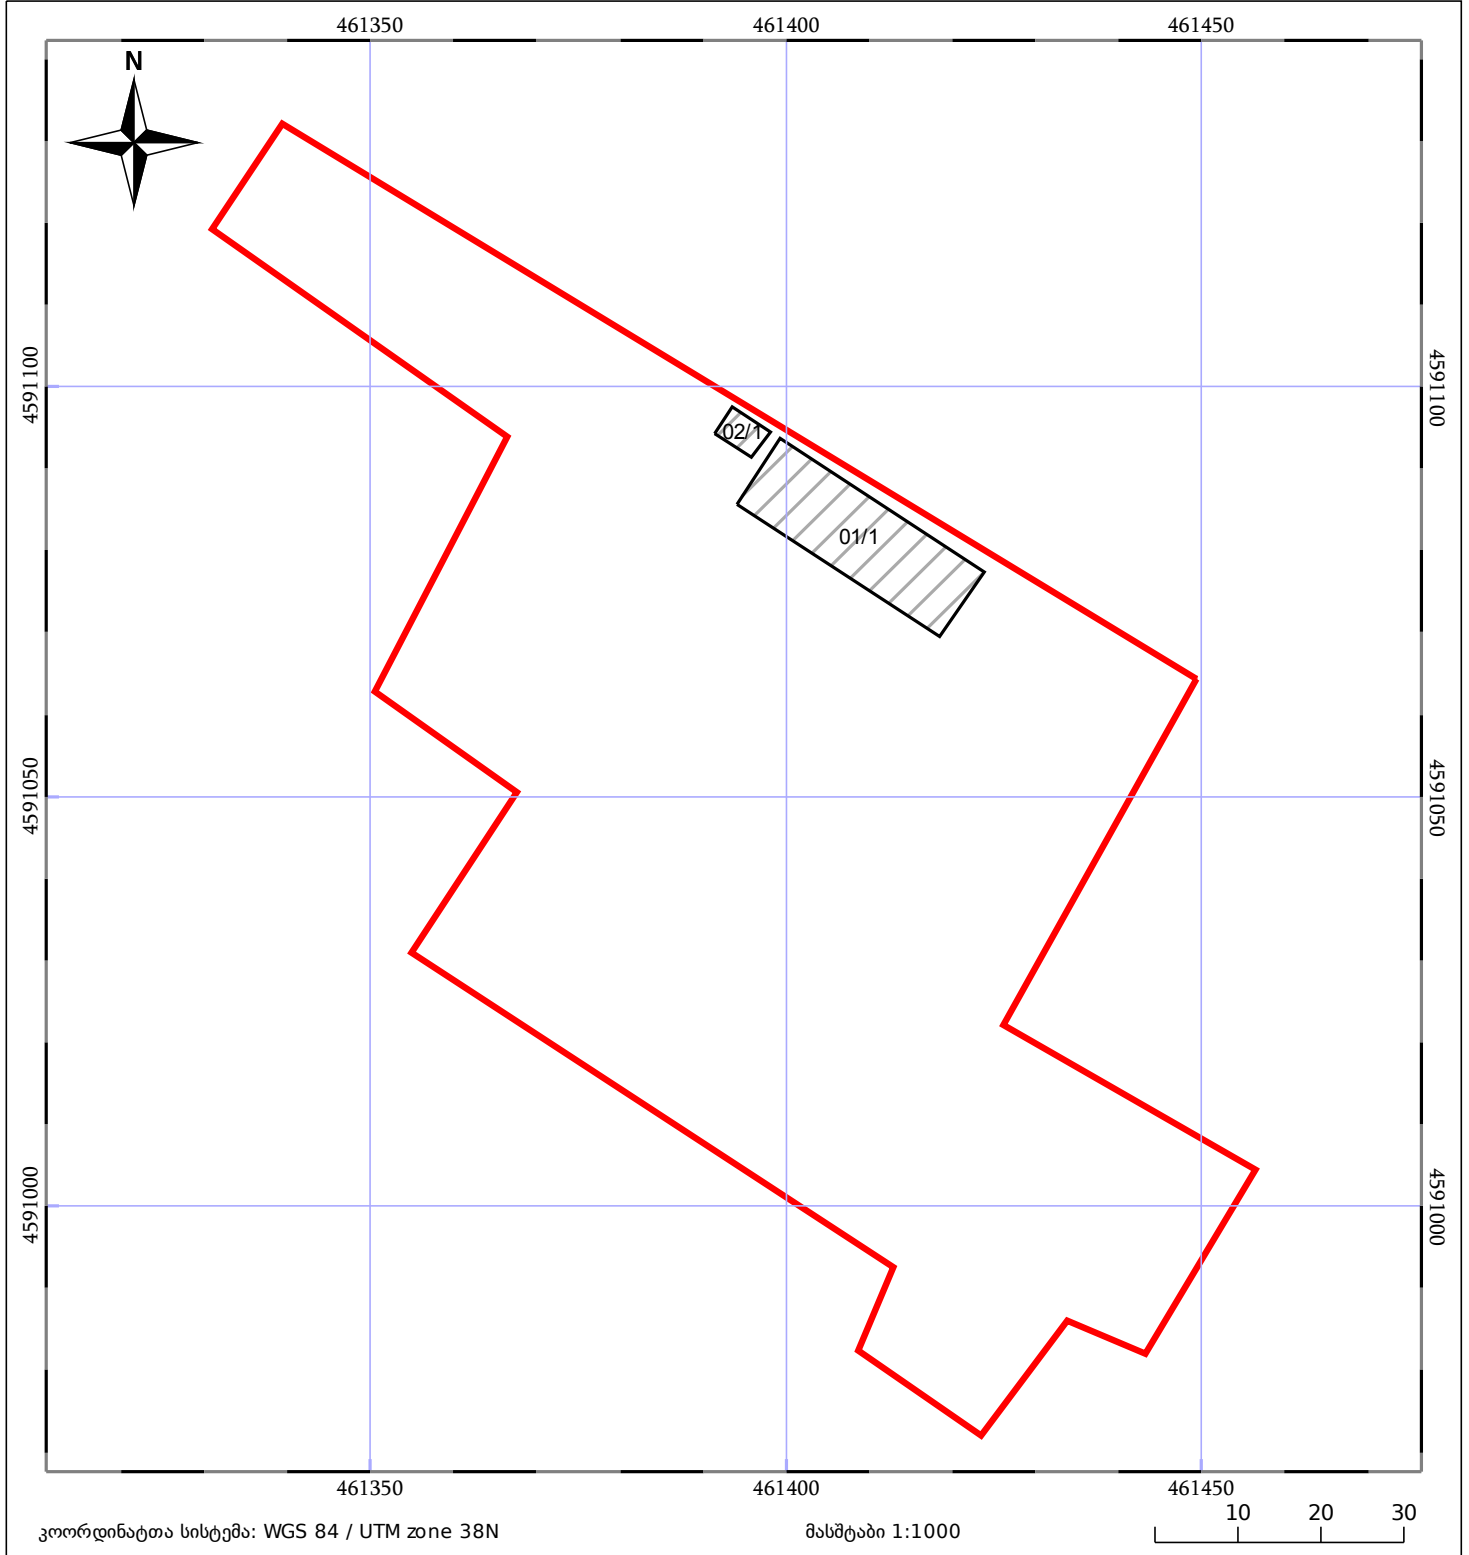

საკადასტრო გეგმა

საჯარო რეესტრის ეროვნული
სააგენტო

საკადასტრო კოდი: **80.06.65.432**

ნაკვეთის დანიშნულება:

არასასოფლო სამეურნეო

განცხადების ნომერი: **882020013219**

ფართობი:

8328 კვ.მ (WGS 84 / UTM zone 38N)

მომზადების თარიღი: **13/01/2020**

05/25 მშენებარე ნაგებობა	05/25 მენობა/ნაგებობა	ტყის ფონდი
ნაკვეთის საკადასტრო საზღვარი	საზოგადოებრივი ნაგებობა	ვალდებულება