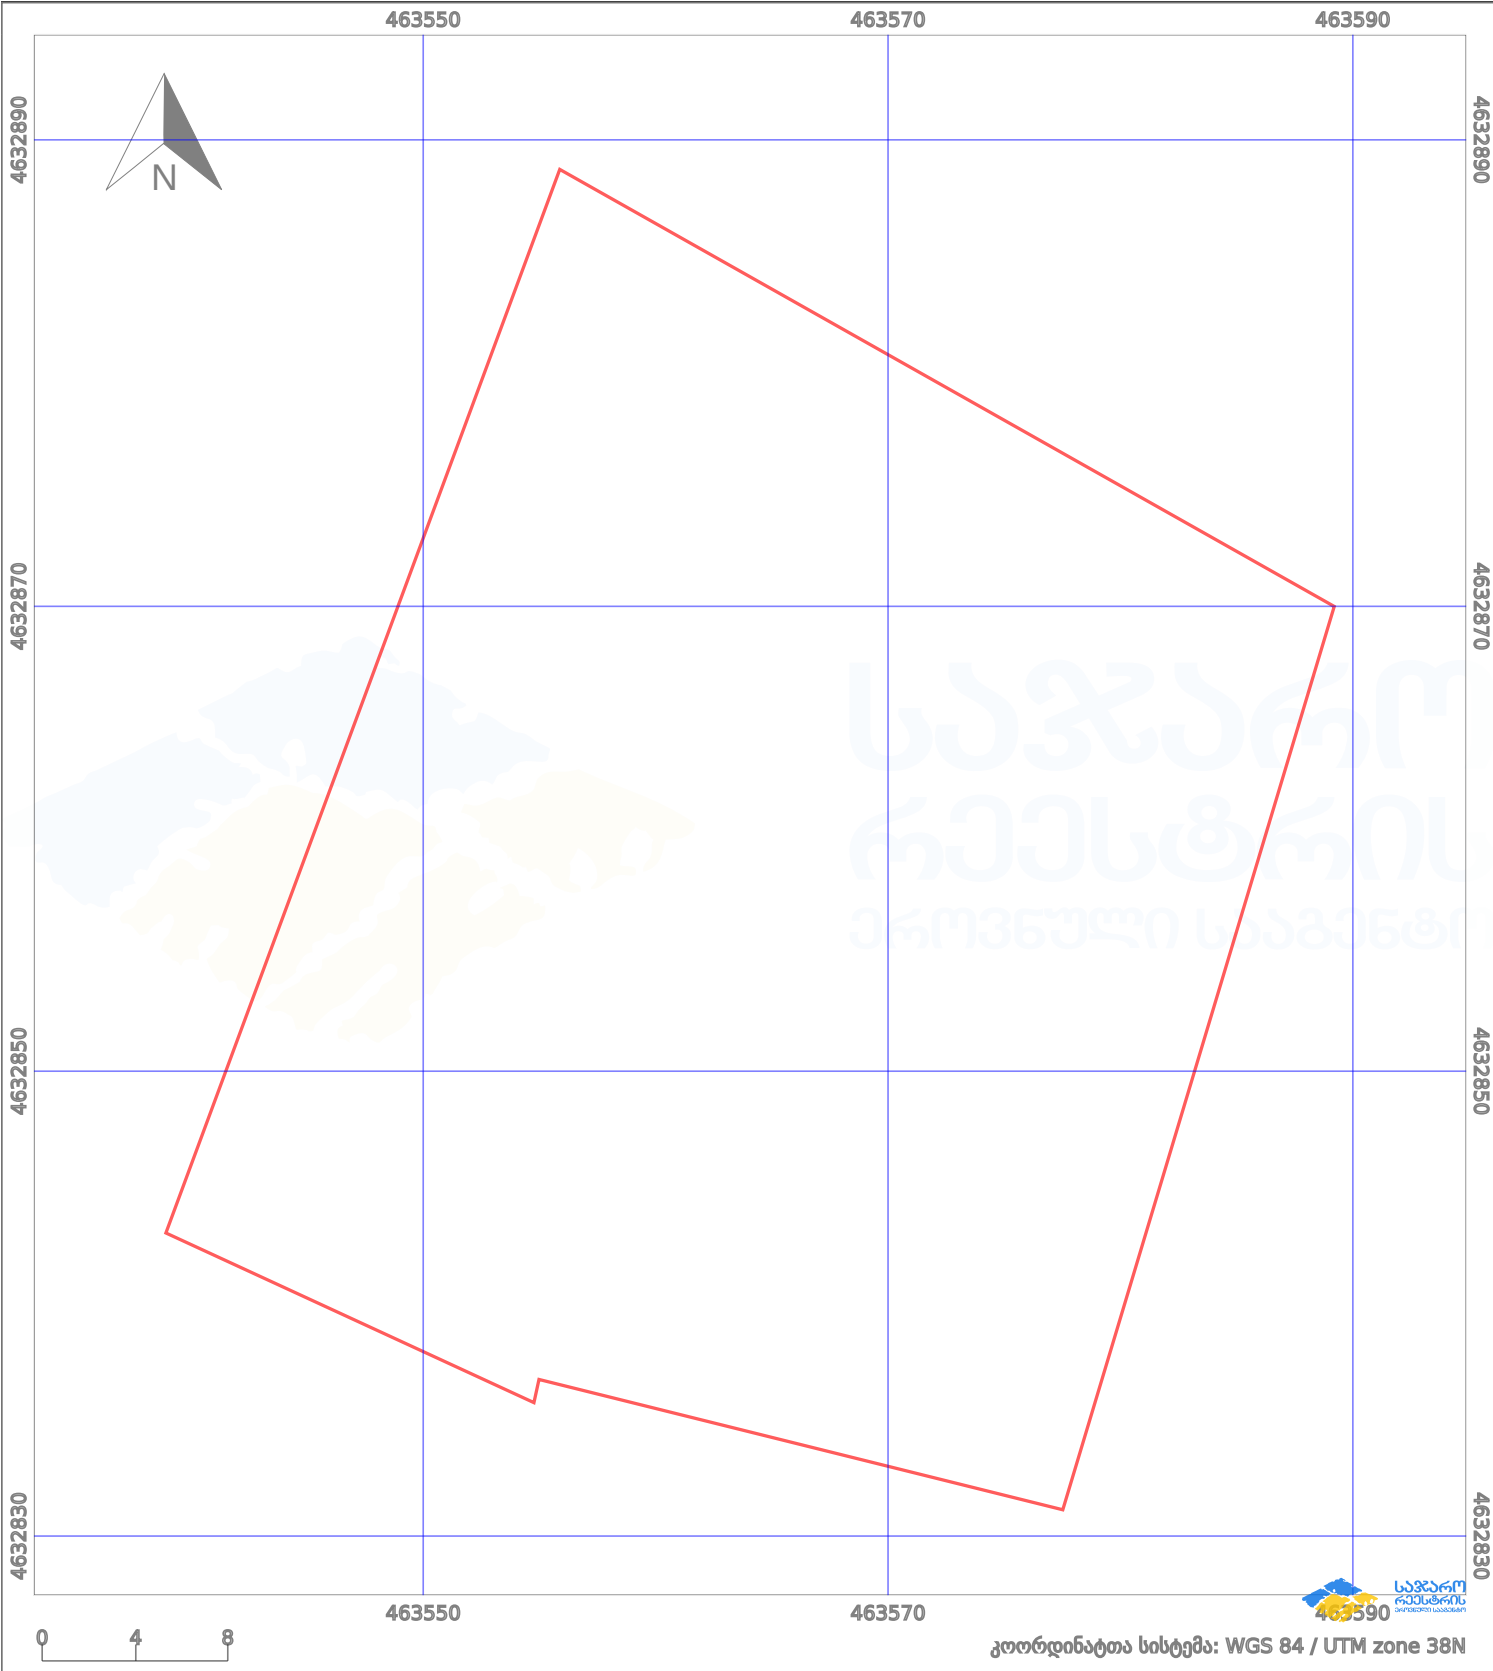

საკადასტრო გეგმა

საჯარო რეგისტრის ეროვნული
სააგენტო

საკადასტრო კოდი:

72.15.03.403

ნაკვეთის დანიშნულება:

სასოფლო-სამეურნეო(სახნავი)

განცხადების ნომერი:

902024009666

ფართობი:

1775 კვ.მ (WGS 84 / UTM zone 38N)

მომზადების თარიღი:

24/09/2025

პირობითი აღნიშვნები:

	ნაკვეთის საზღვარი		მშენებარე ნაგებობა		აშენებული ნაგებობა		მინისქვეშა ნაგებობა
	ხაზობრივი ნაგებობა		ტყის ფონდი		ვალდებულება		ქარსაფარი ბოლი