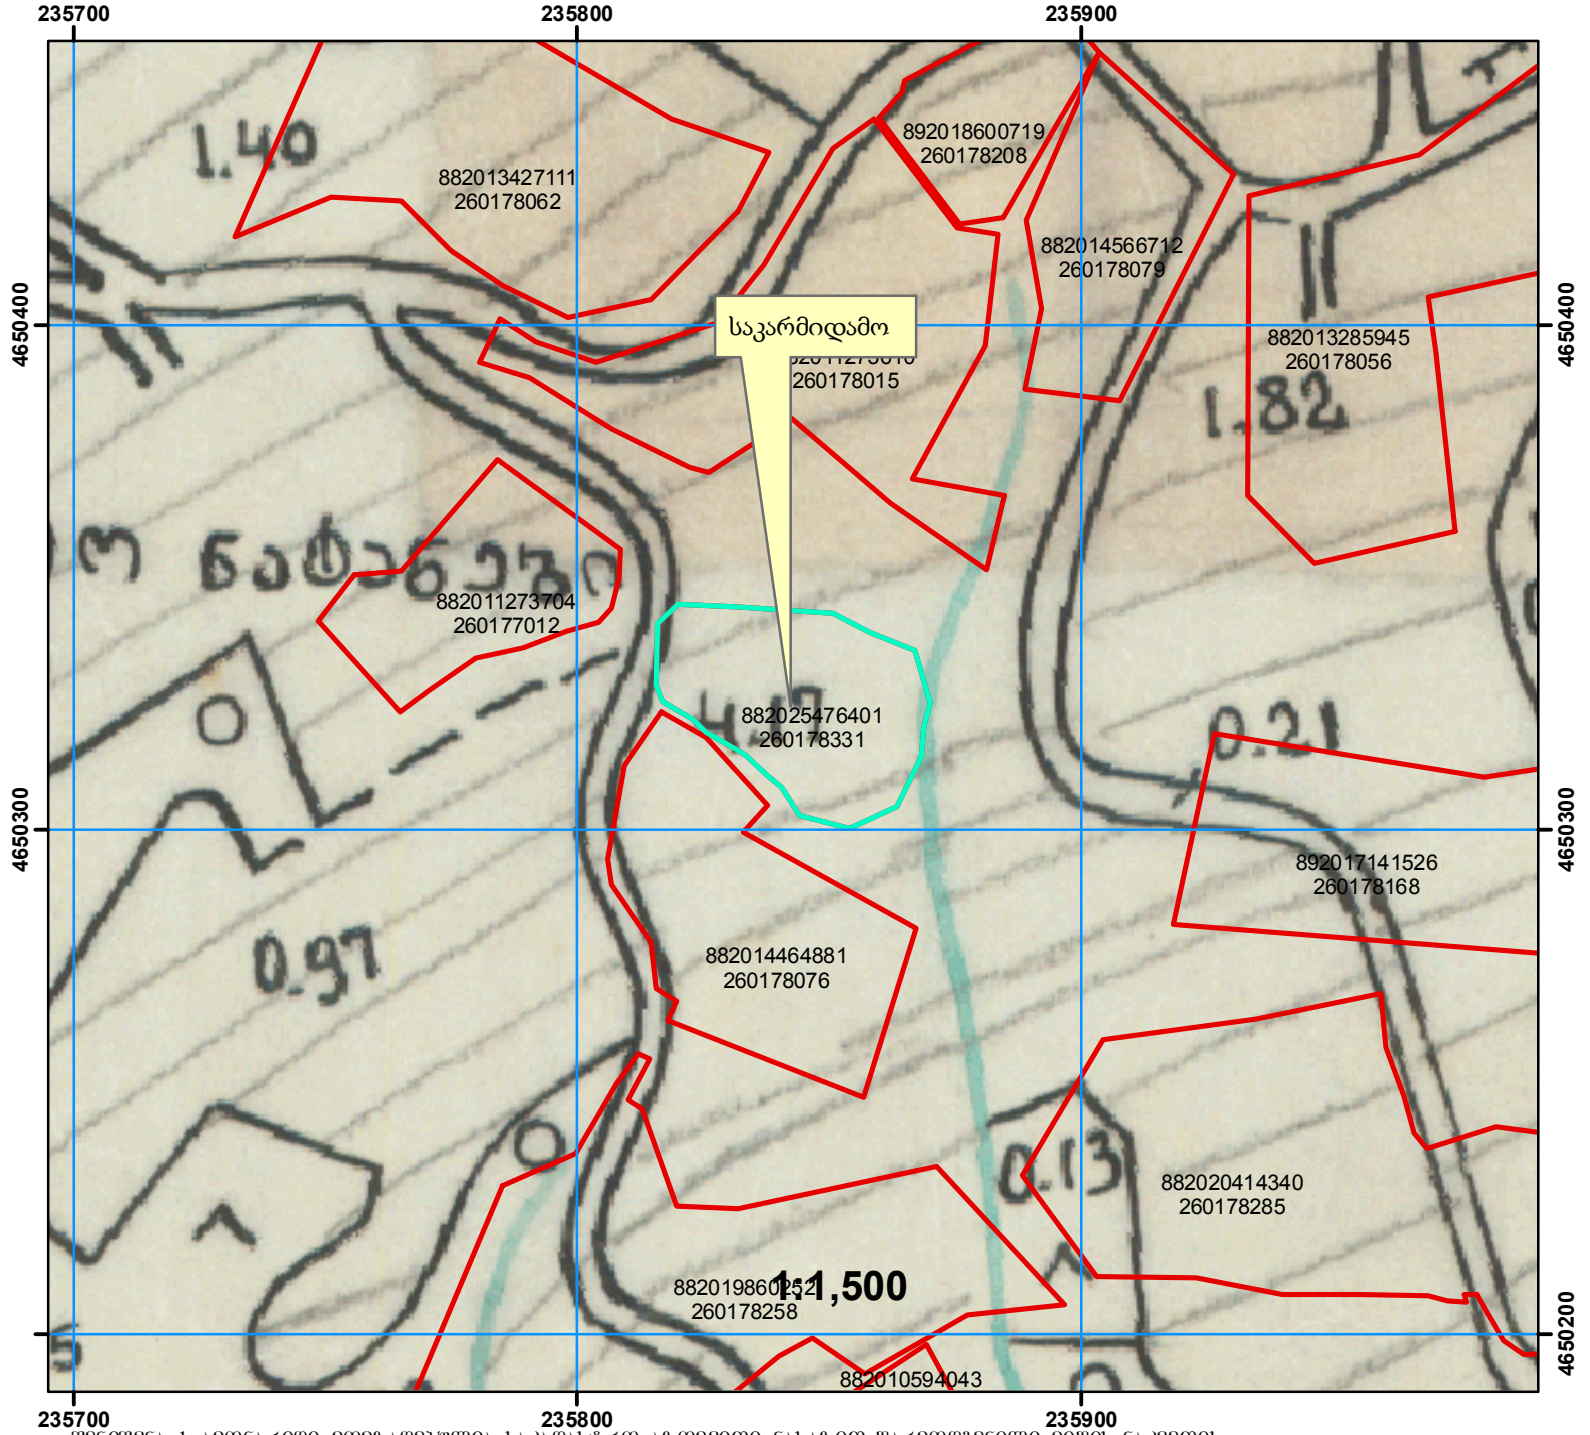

# ამონარიდი

## მიწათსარგებლოების გეგმიდან

განცხადების ნომერი: 882025476401  
მომზადების თარიღი: 16.05.2025

ოზურგეთის რაიონის ნატანების კოლმეურნეობის 1976 წლის  
სასოფლო-სამეურნეო საკარმიდამო

შენიშვნა 1: ამონარიდი მომზადებულია საკადასტრო აზროვნებით ნახაზით წარმოდგენილი მიწის ნაკვეთის დანოშნულებისა და კატეგორიის თაობაზე ინფორმაციის მიწოდების მიზნით და ასახავს მიწათსარგებლოების გეგმის შედგენის პერიოდისთვის არსებულ სიტუაციას.

	ტყე		სახსნავი		ბუნძნარი
	სამოყვარი		შერმა		ქარსაზარი
	სათიბი		სახ. ნაგებობები		მრ. წლ. ნარგავები
	საკარმიდამო				