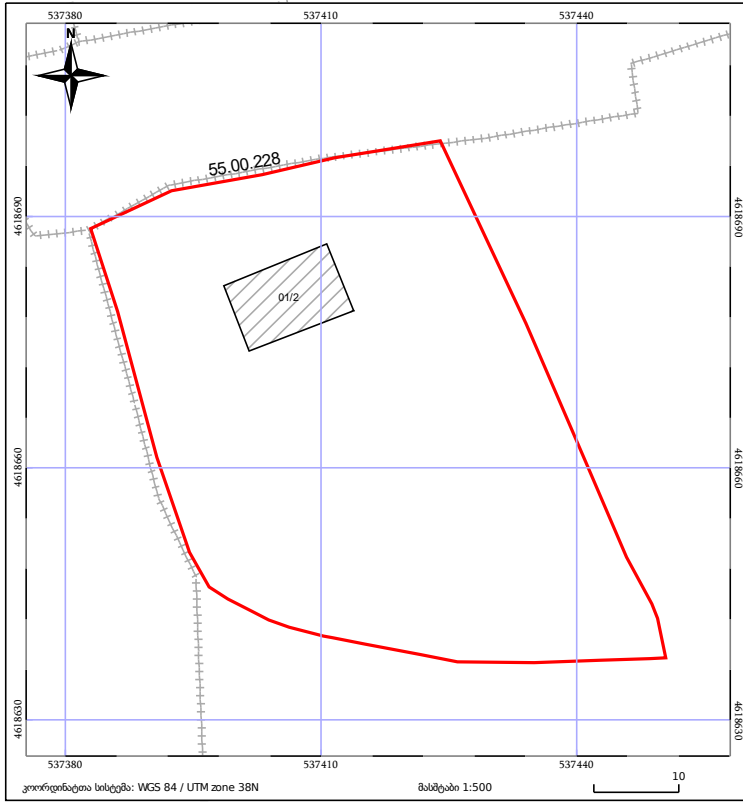

საკადასტრო გეგმა

საჯარო რეესტრის ეროვნული
სააგენტო

საკადასტრო კოდი: **55.09.58.001.002**

ნაკვეთის დანიშნულება:

სასოფლო-სამეურნეო(საკარმიდამო)

განცხადების ნომერი: **882021789610**

ფართობი:

2745 კვ.მ (WGS 84 / UTM zone 38N)

მომზადების თარიღი: **09/02/2022**

მშენებარე ნაკვეთი	ნაკვეთის საკადასტრო საზღვარი	მწიბარ/ნაკვეთი
საბოლოო ნაკვეთი	ტყის დონე	ვალდებულება