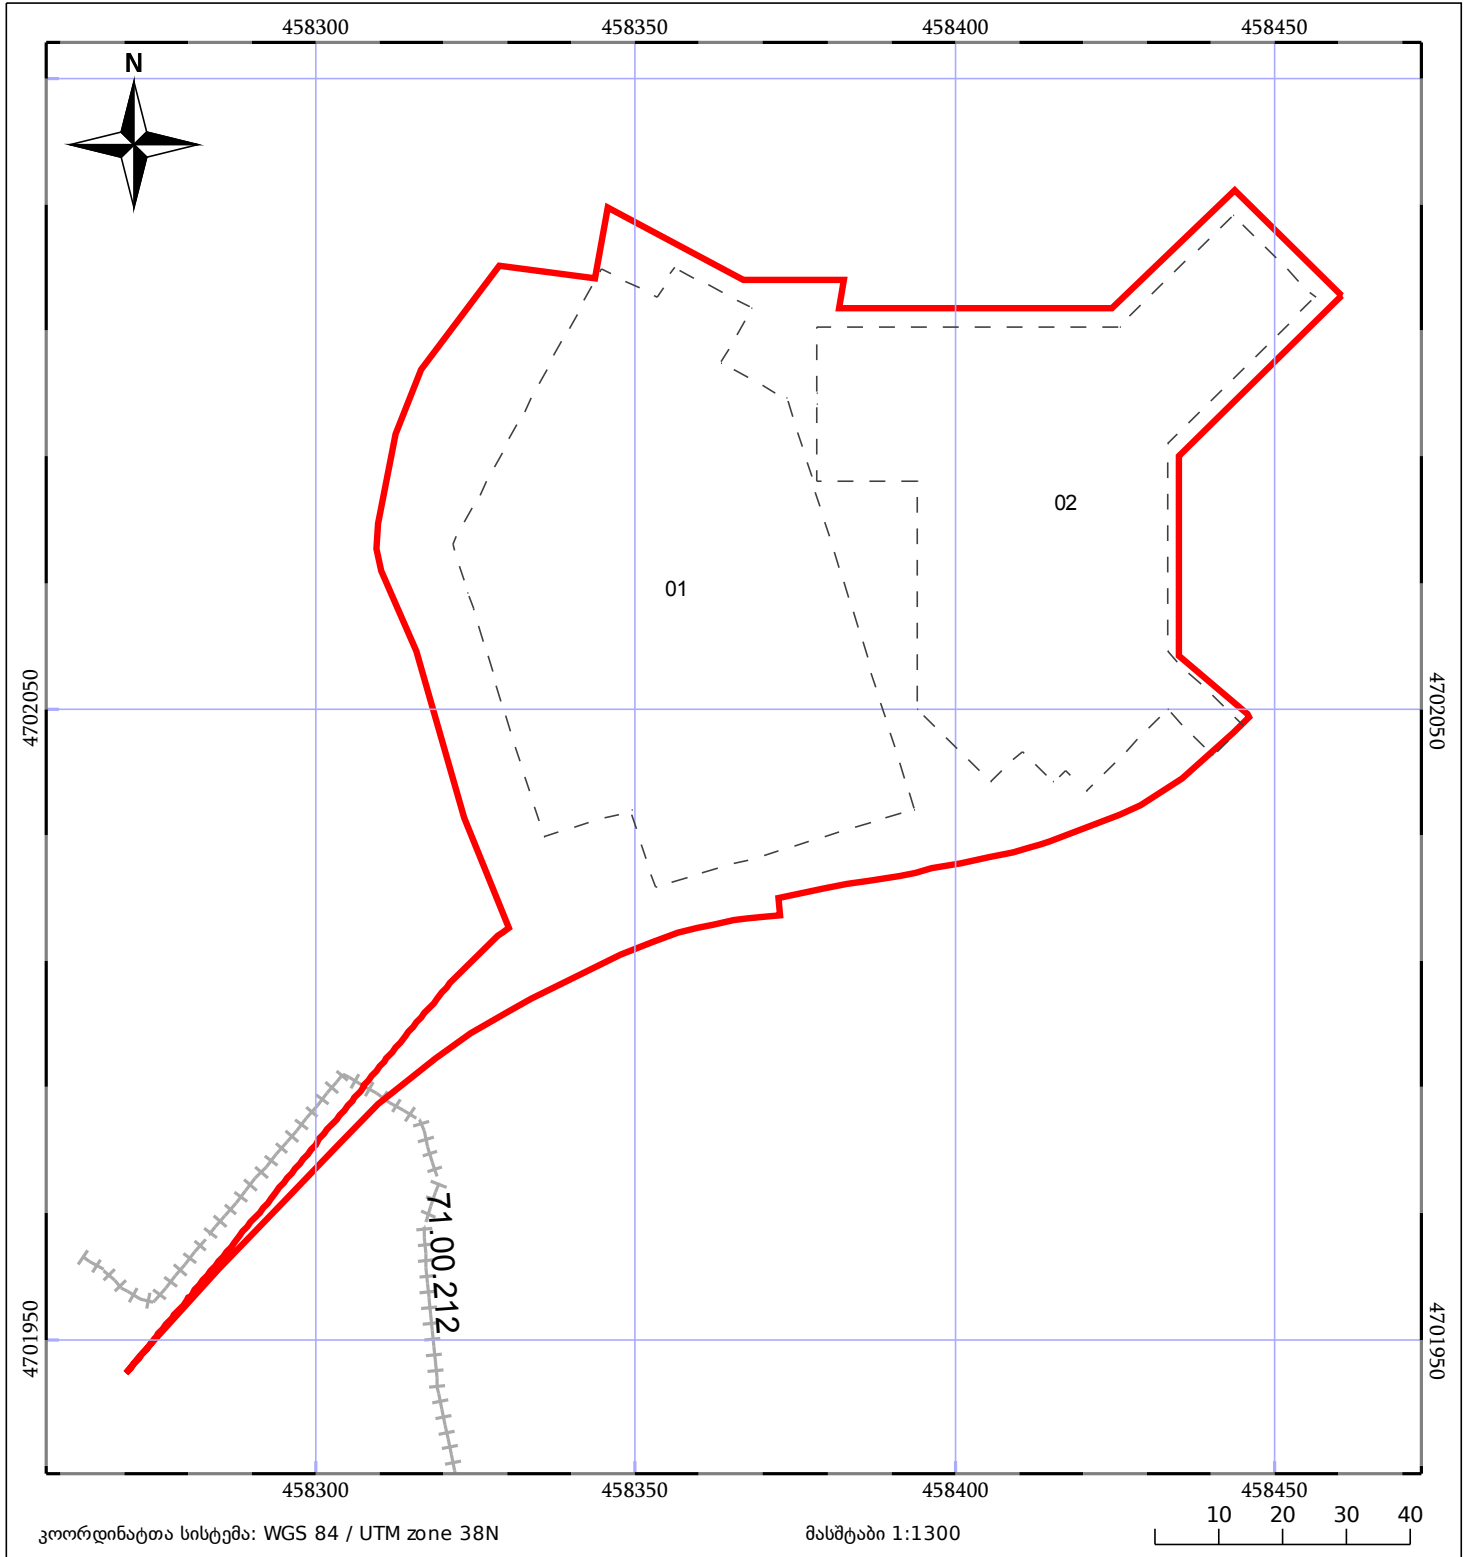

საკადასტრო გეგმა

საჯარო რეესტრის ეროვნული
სააგენტო

საკადასტრო კოდი: **71.62.58.395**

ნაკვეთის დანიშნულება:

არასასოფლო სამეურნეო

განცხადების ნომერი: **892017108770**

ფართობი:

12390 კვ.მ (WGS 84 / UTM zone 38N)

მომზადების თარიღი: **17/11/2017**

05/25	მშენებარე ნაგებობა	05/25	შენობა/ნაგებობა		ტყის ფონდი
	ნაკვეთის საკადასტრო საზღვარი		საზომრივი ნაგებობა		ვალდებულება