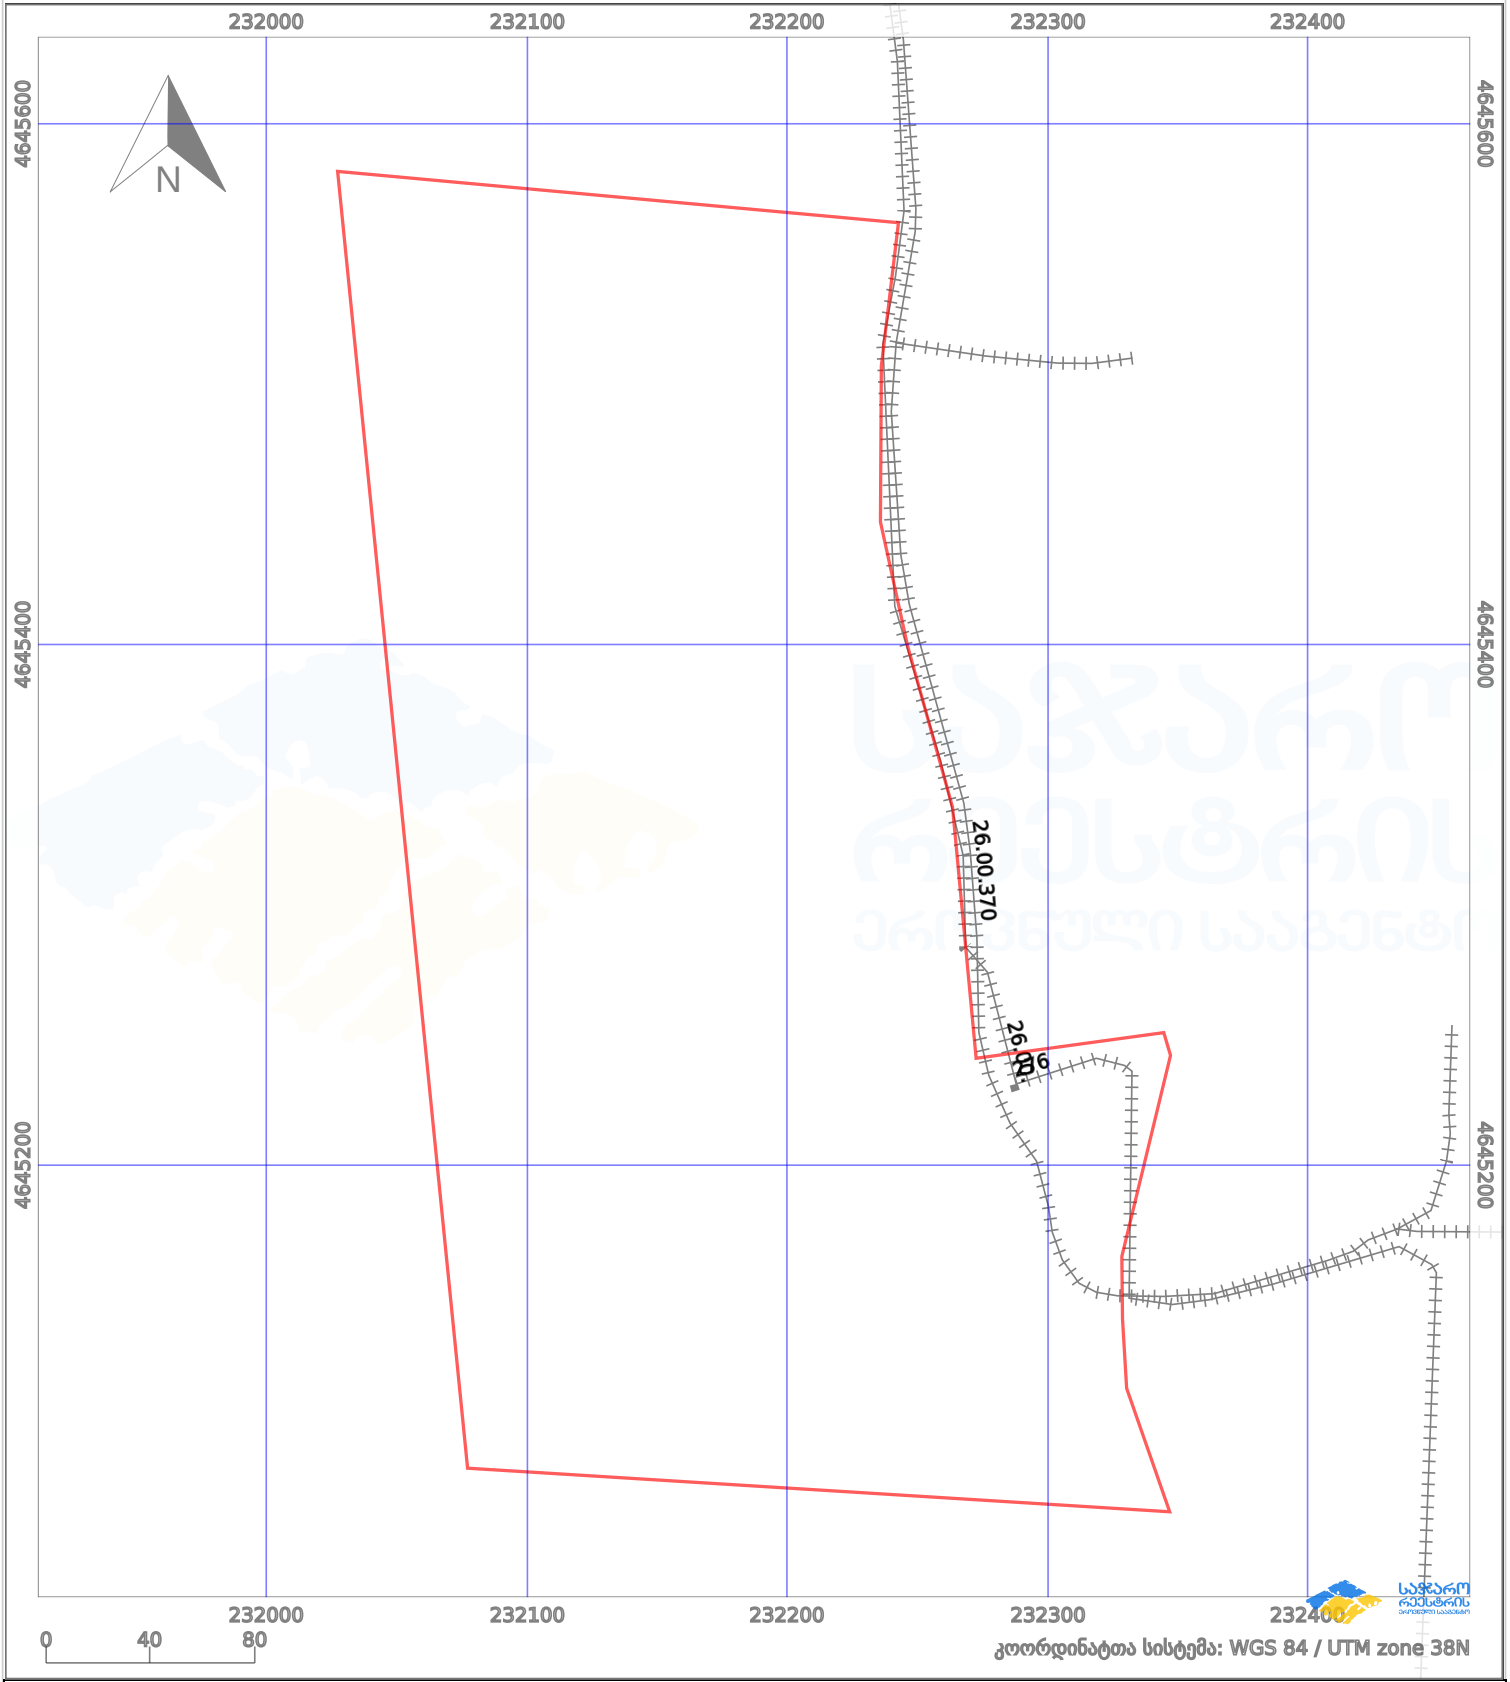

საკადასტრო გეგმა

საქართველოს რეესტრის ეროვნული სააგენტო

საკადასტრო კოდი: **26.01.48.031**
განცხადების ნომერი: **882025559166**
მომზადების თარიღი: **21/05/2025**

ნაკვეთის დანიშნულება: **არასასოფლო საშენობო**
ფართობი: **112256 კვ.მ (WGS 84 / UTM zone 38N)**
112204 კვ.მ (WGS 84 / UTM zone 37N)

პირობითი აღნიშვნები:

	ნაკვეთის საზღვარი		მშენებარე ნაგებობა		აშენებული ნაგებობა		მინისქვეშა ნაგებობა
	საზოგადოებრივი ნაგებობა		ტყის ფონდი		ვალდებულება		ქარსაფარი ბოლი