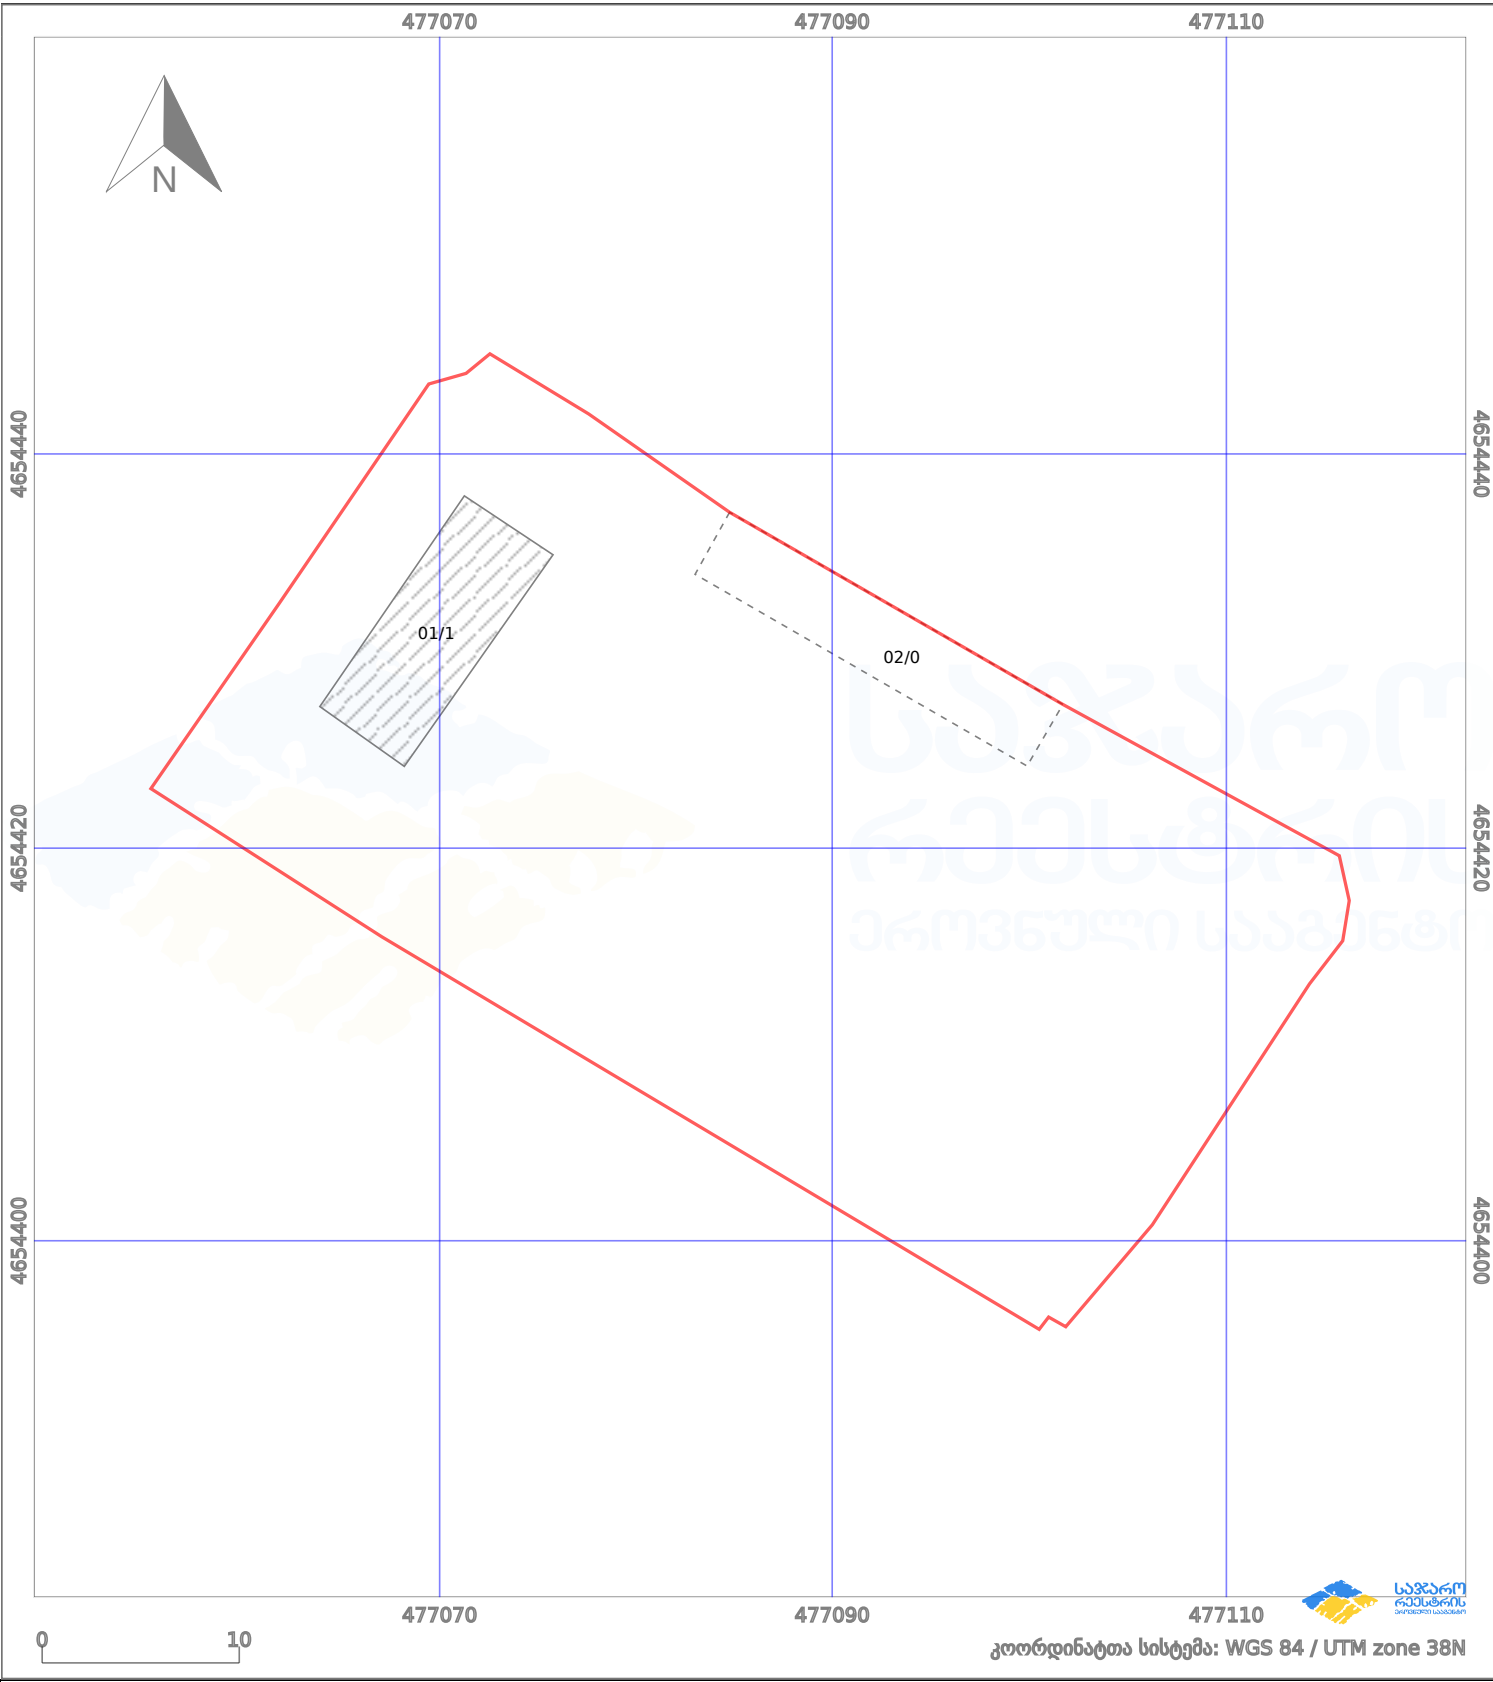

საკადასტრო გეგმა

საქართველოს რეესტრის ეროვნული სააგენტო

საკადასტრო კოდი:

71.56.21.249

ნაკვეთის დანიშნულება:

სასოფლო-სამეურნეო(საკარმიდამო)

განცხადების ნომერი:

892023302831

ფართობი:

1511 კვ.მ (WGS 84 / UTM zone 38N)

მომზადების თარიღი:

04/03/2024

პირობითი აღნიშვნები:

- | | | | | | | | | |
|--|--------------------|--|--------------------|--|------|--------------------|--|----------------|
| | ნაკვეთის საზღვარი | | მშენებარე ნაგებობა | | 02/4 | აშენებული ნაგებობა | | ქარსაფარი ზოლი |
| | საზომრივი ნაგებობა | | ტყის ფონდი | | | ვალდებულება | | |