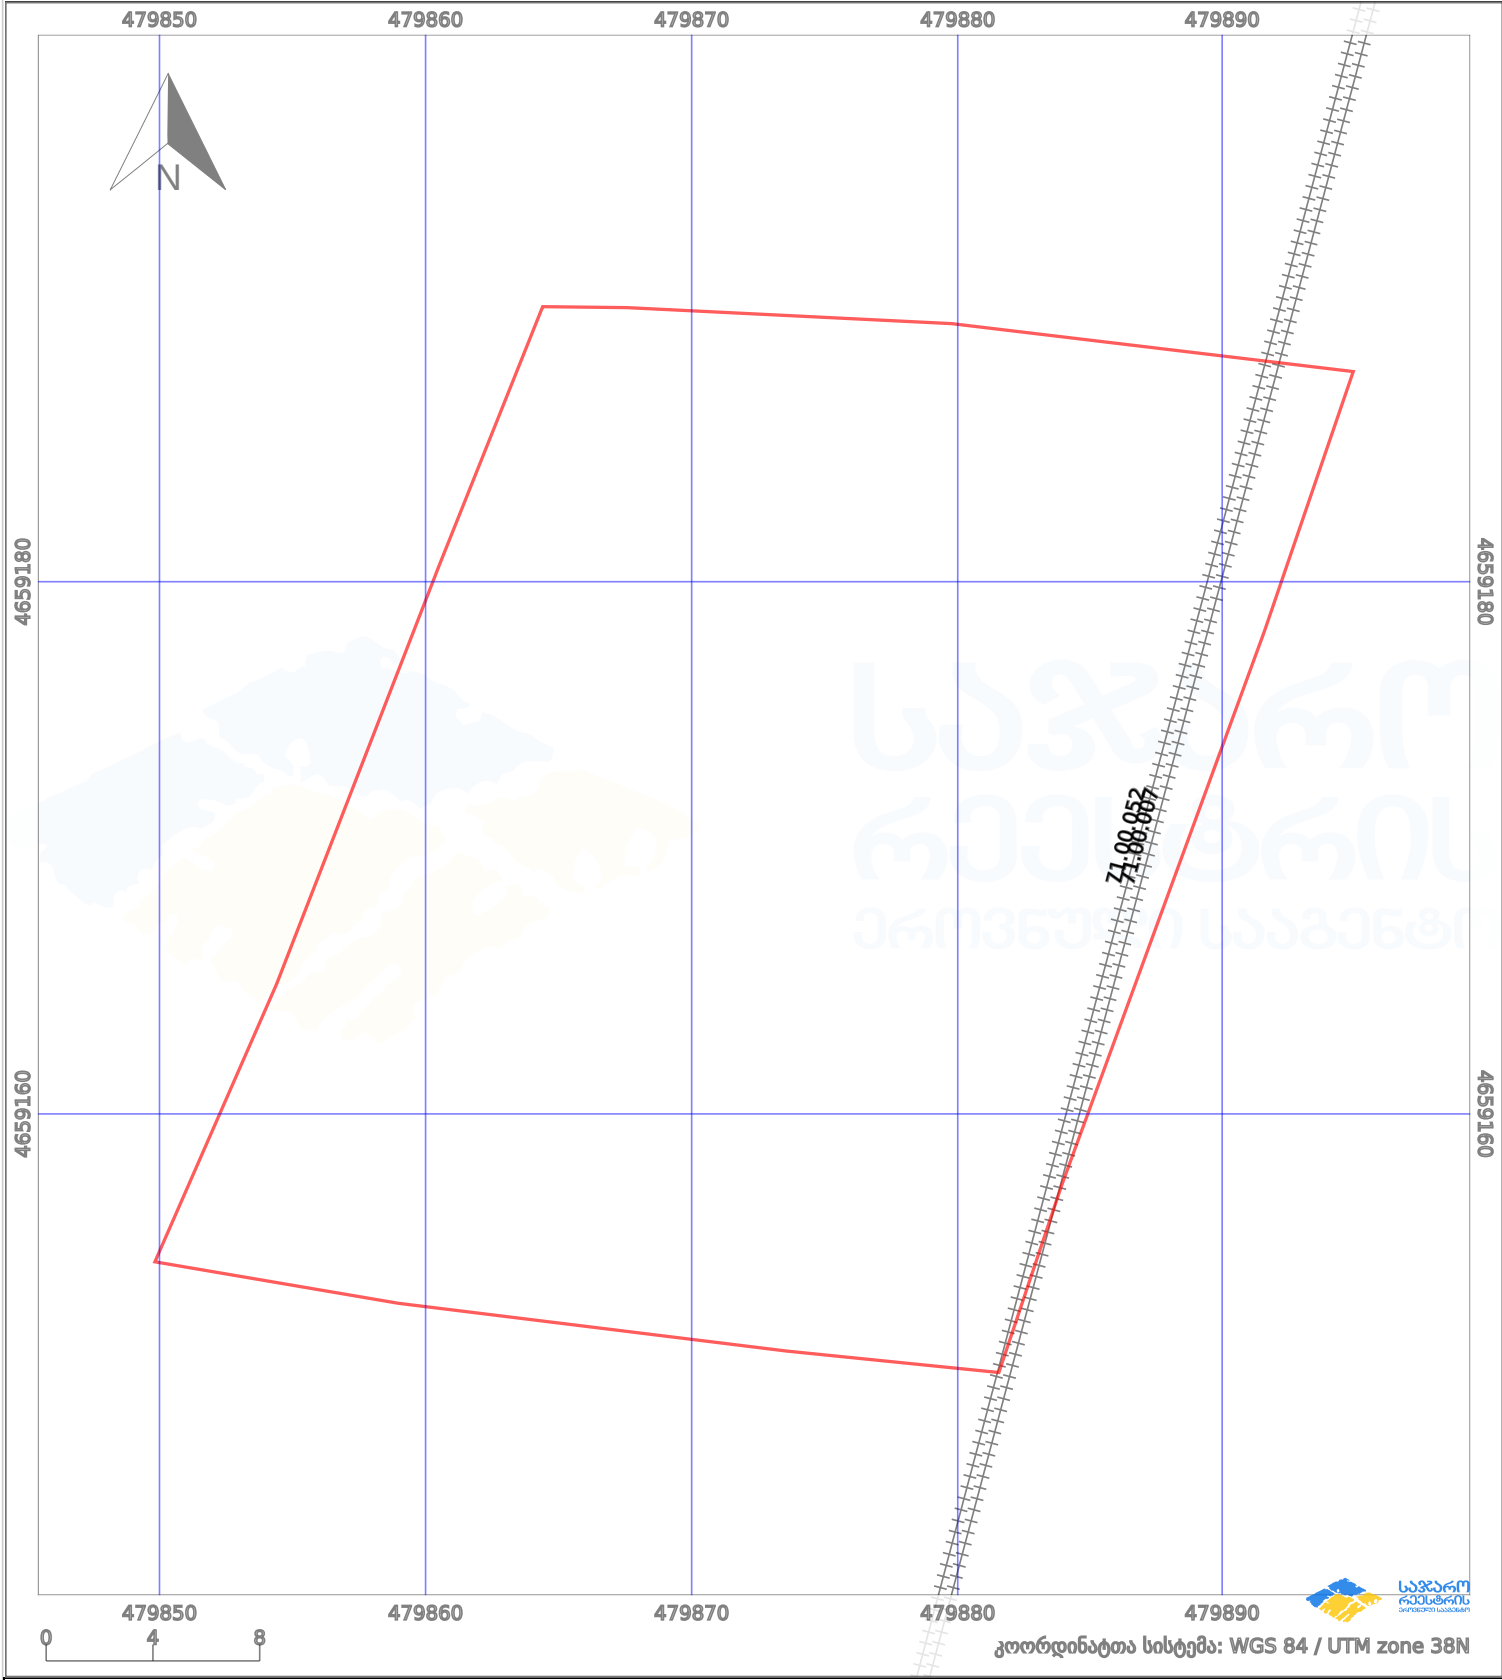

საკადასტრო გეგმა

საქართველოს რეესტრის ეროვნული სააგენტო

საკადასტრო კოდი:

71.63.79.236

ნაკვეთის დანიშნულება:

სასოფლო-სამეურნეო(სახნავი)

განცხადების ნომერი:

892023449754

ფართობი:

1201 კვ.მ (WGS 84 / UTM zone 38N)

მომზადების თარიღი:

29/02/2024

პირობითი აღნიშვნები:

- | | | | | | | | |
|--|--------------------|--|--------------------|--|--------------------|--|----------------|
| | ნაკვეთის საზღვარი | | მშენებარე ნაკებობა | | აშენებული ნაკებობა | | ქარსაფარი ზოლი |
| | საზომრივი ნაკებობა | | ტყის ფონდი | | ვალდებულება | | |