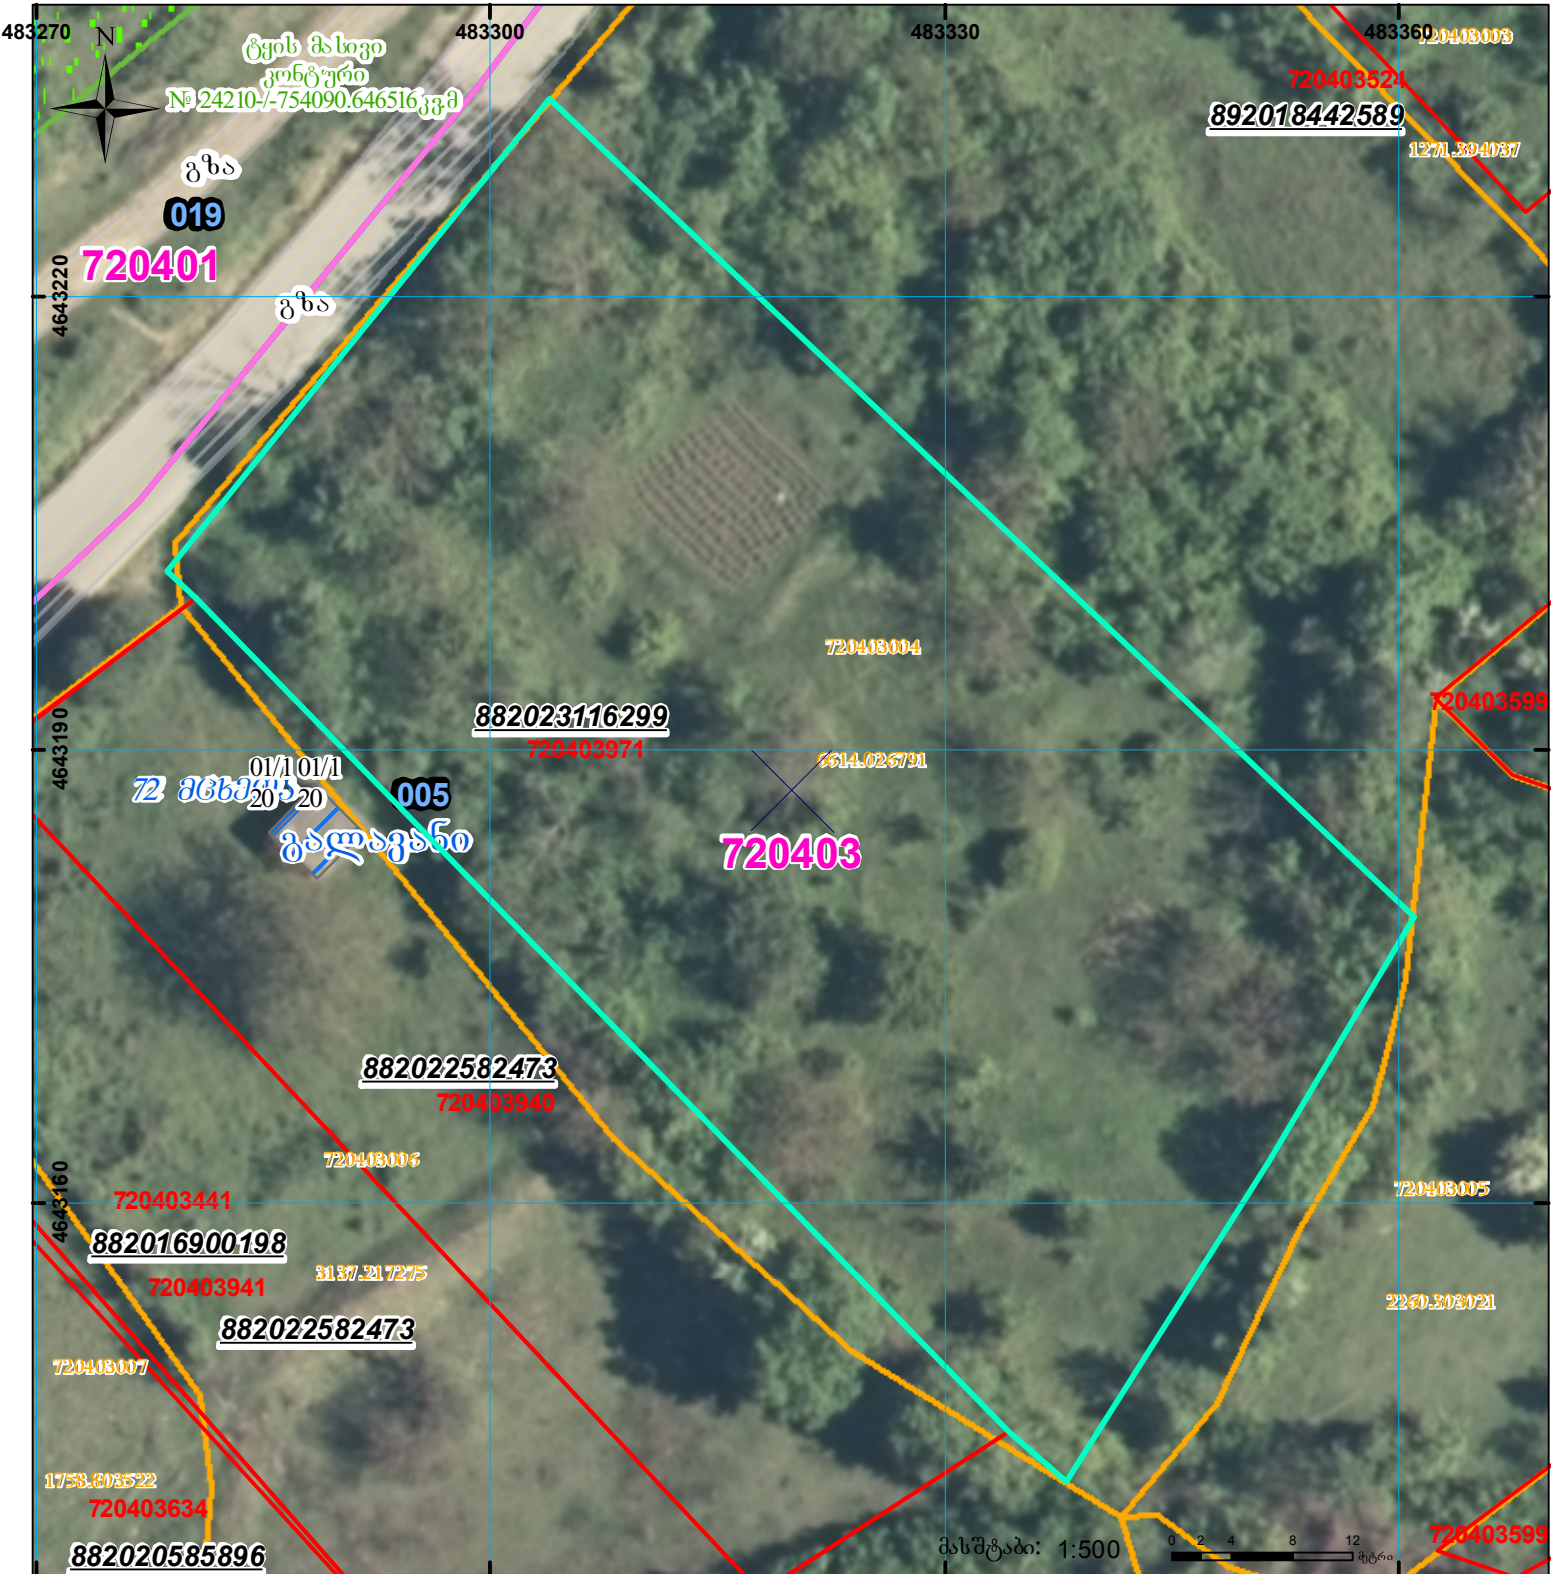

მიწის ნაკვეთის საკადასტრო კოდი: **720403971**  
 ბანცხალების რეგისტრაციის ნომერი: **882023116299**  
 მიწის ნაკვეთის ფართობი: **3400 კვ.მ.**  
 დანიშნულება:  
 მომზადების თარიღი: **17.02.23**

	შენიშნული ნაკვეთი, პირობითი ნომერი/სართულიანობა		კადასტრული რეგისტრაცია		სარეგისტრაციო წარმოდგენილი ნაკვეთი
	მიწის ნაკვეთის საკადასტრო საზღვარი		შენიშნული ნაკვეთი		საზოგადოებრივი ნაკვეთი

UTM (საერთაშორისო) სისტემის კოორდ.