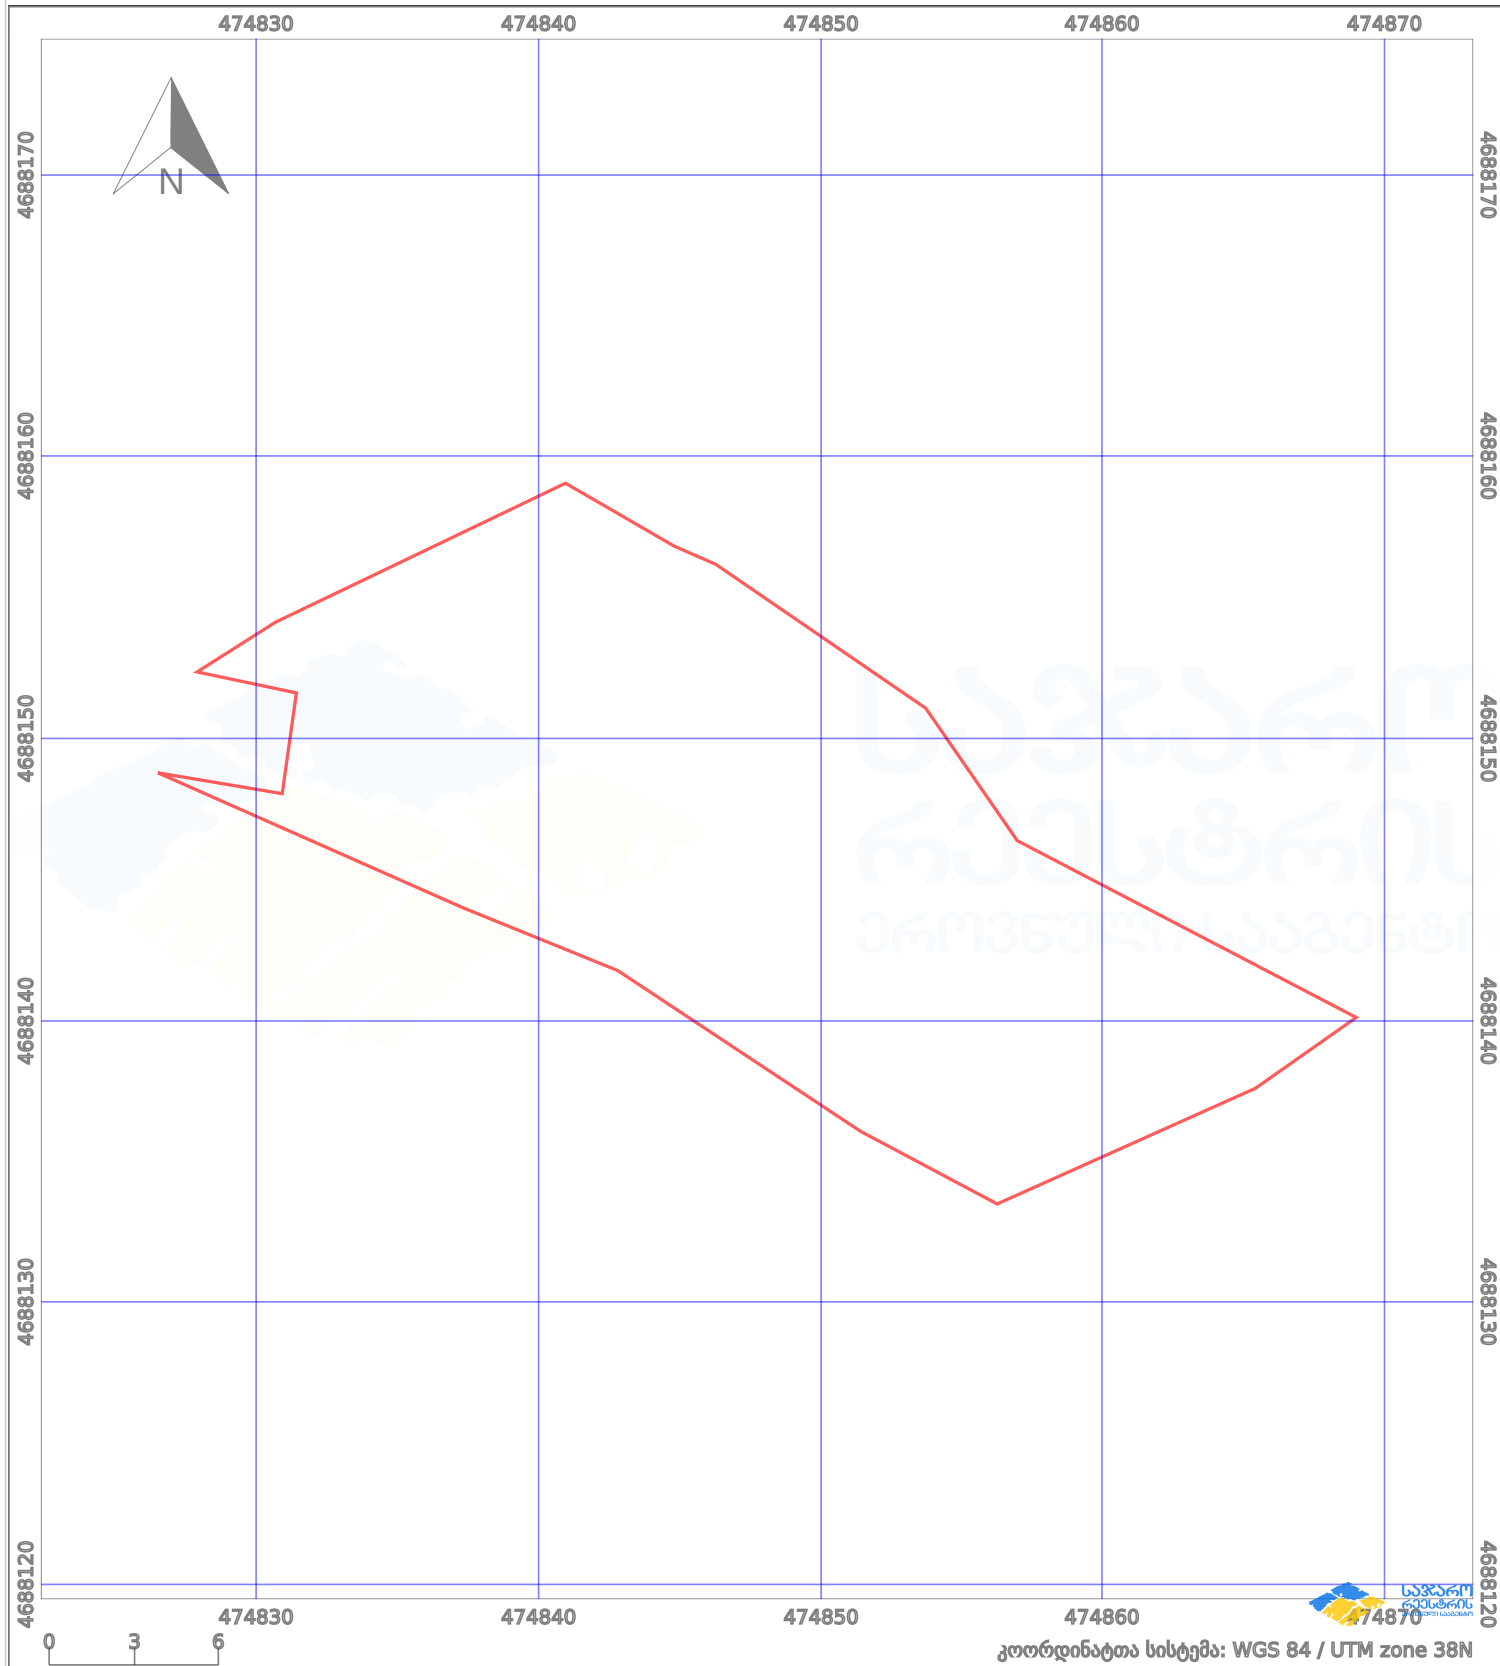

საკადასტრო გეგმა

საჯარო რეგისტრის ეროვნული სააგენტო

საკადასტრო კოდი:

71.53.05.544

ნაკვეთის დანიშნულება:

სასოფლო-სამეურნეო(საკარმიდამო)

განცხადების ნომერი:

892023115456

ფართობი:

464 კვ.მ (WGS 84 / UTM zone 38N)

მომზადების თარიღი:

22/12/2023

პირობითი აღნიშვნები:

- | | | | | | | | |
|--|--------------------|--|--------------------|--|--------------------|--|----------------|
| | ნაკვეთის საზღვარი | | მშენებარე ნაკებობა | | აშენებული ნაკებობა | | ქარსაფარი ზოლი |
| | საზომრივი ნაკებობა | | ტყის ფონდი | | ვალდებულება | | |