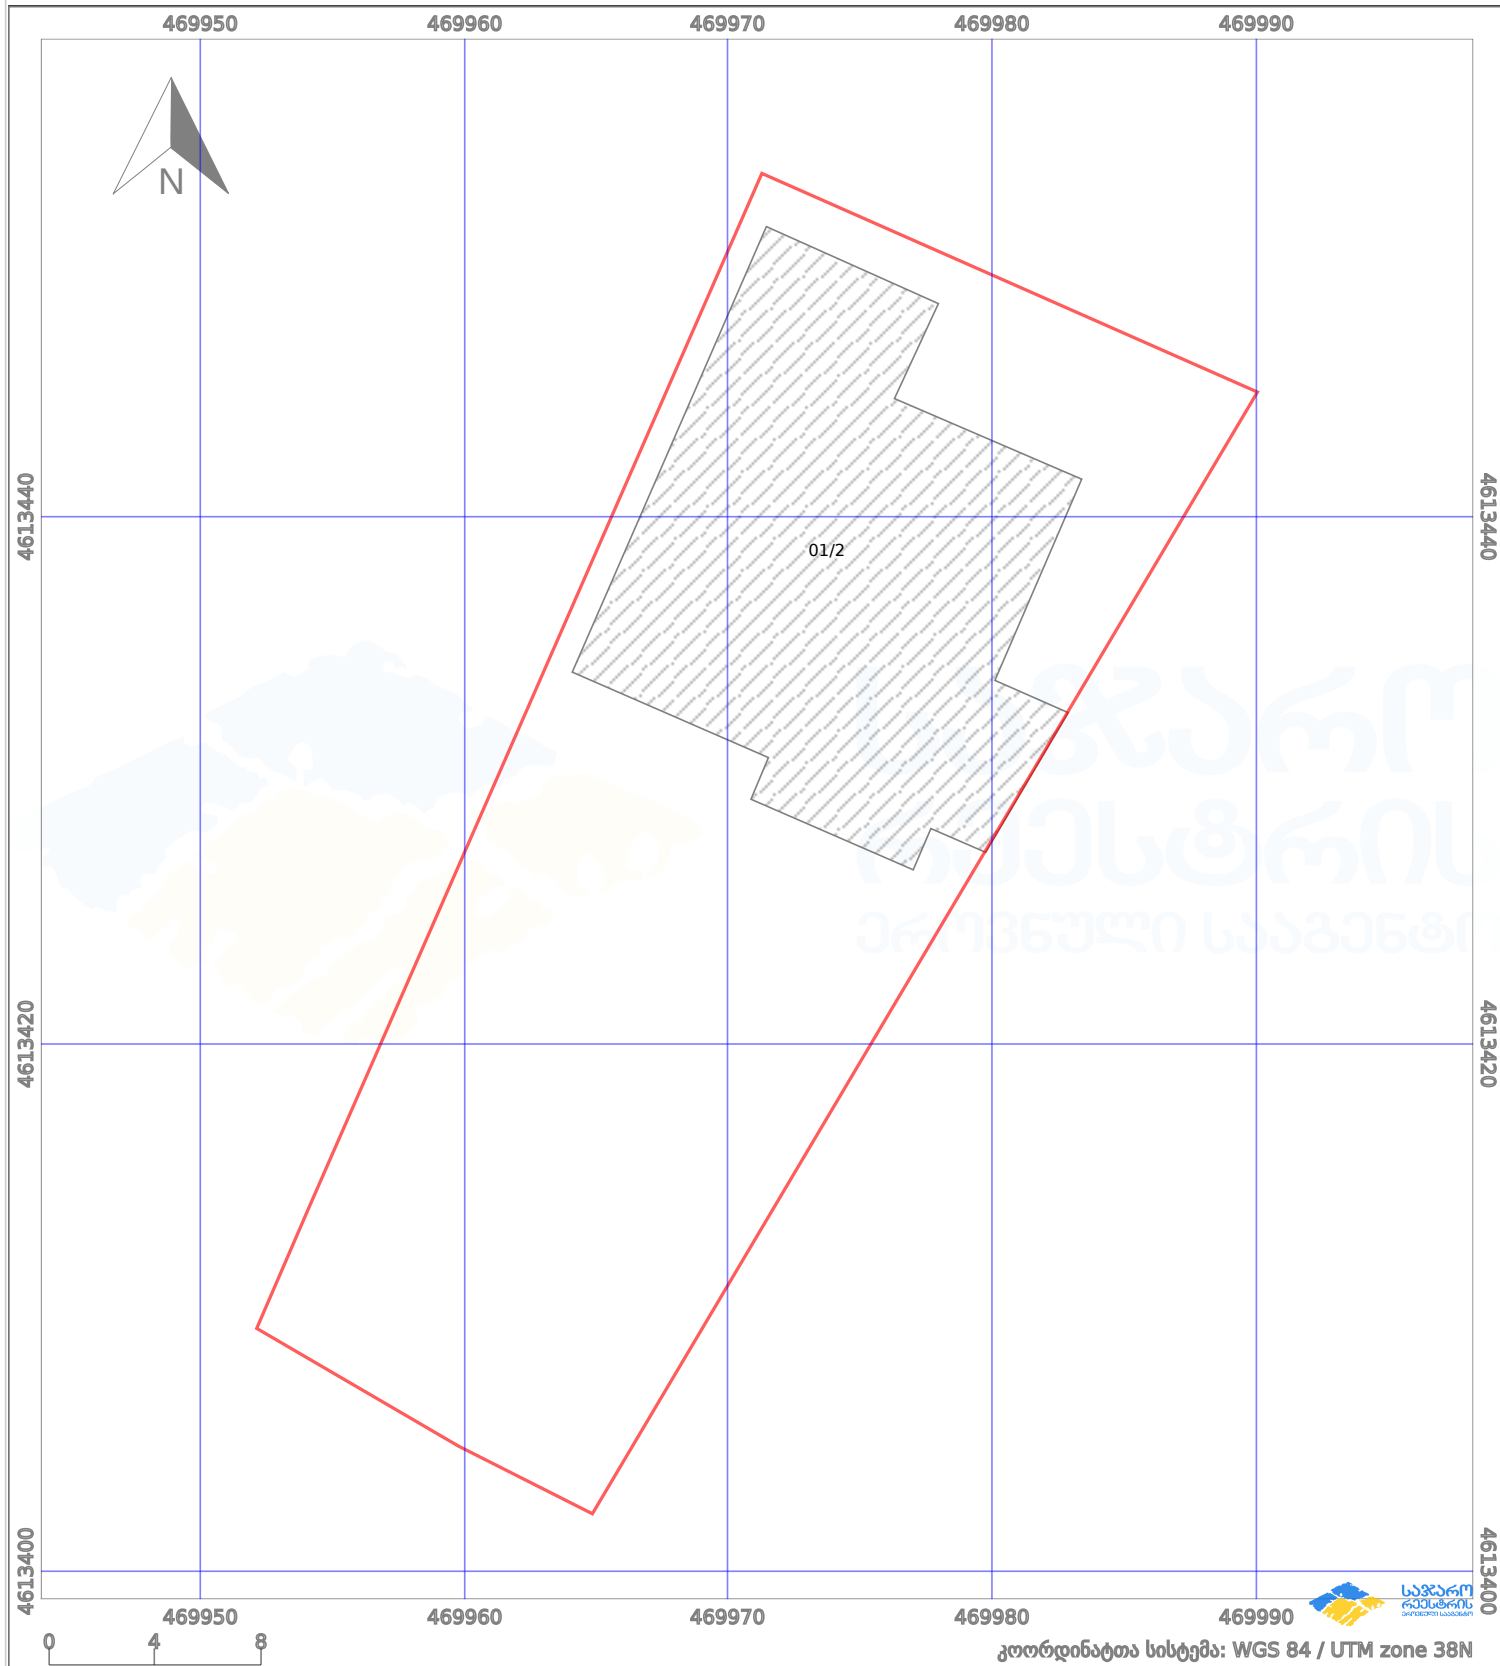

საკადასტრო გეგმა

საჯარო რეგისტრის ეროვნული
სააგენტო

საკადასტრო კოდი: **01.81.28.061.045**

ნაკვეთის დანიშნულება:

სასოფლო-სამეურნეო

განცხადების ნომერი: **892024159235**

ფართობი:

852 კვ.მ (WGS 84 / UTM zone 38N)

მომზადების თარიღი: **26/02/2025**

პირობითი აღნიშვნები:

	ნაკვეთის საზღვარი		მშენებარე ნაგებობა		02/4	აშენებული ნაგებობა		მინისქვეშა ნაგებობა
	საზღორივი ნაგებობა		ტყის ფონდი			ვალდებულება		ქარსაფარი ბოლი