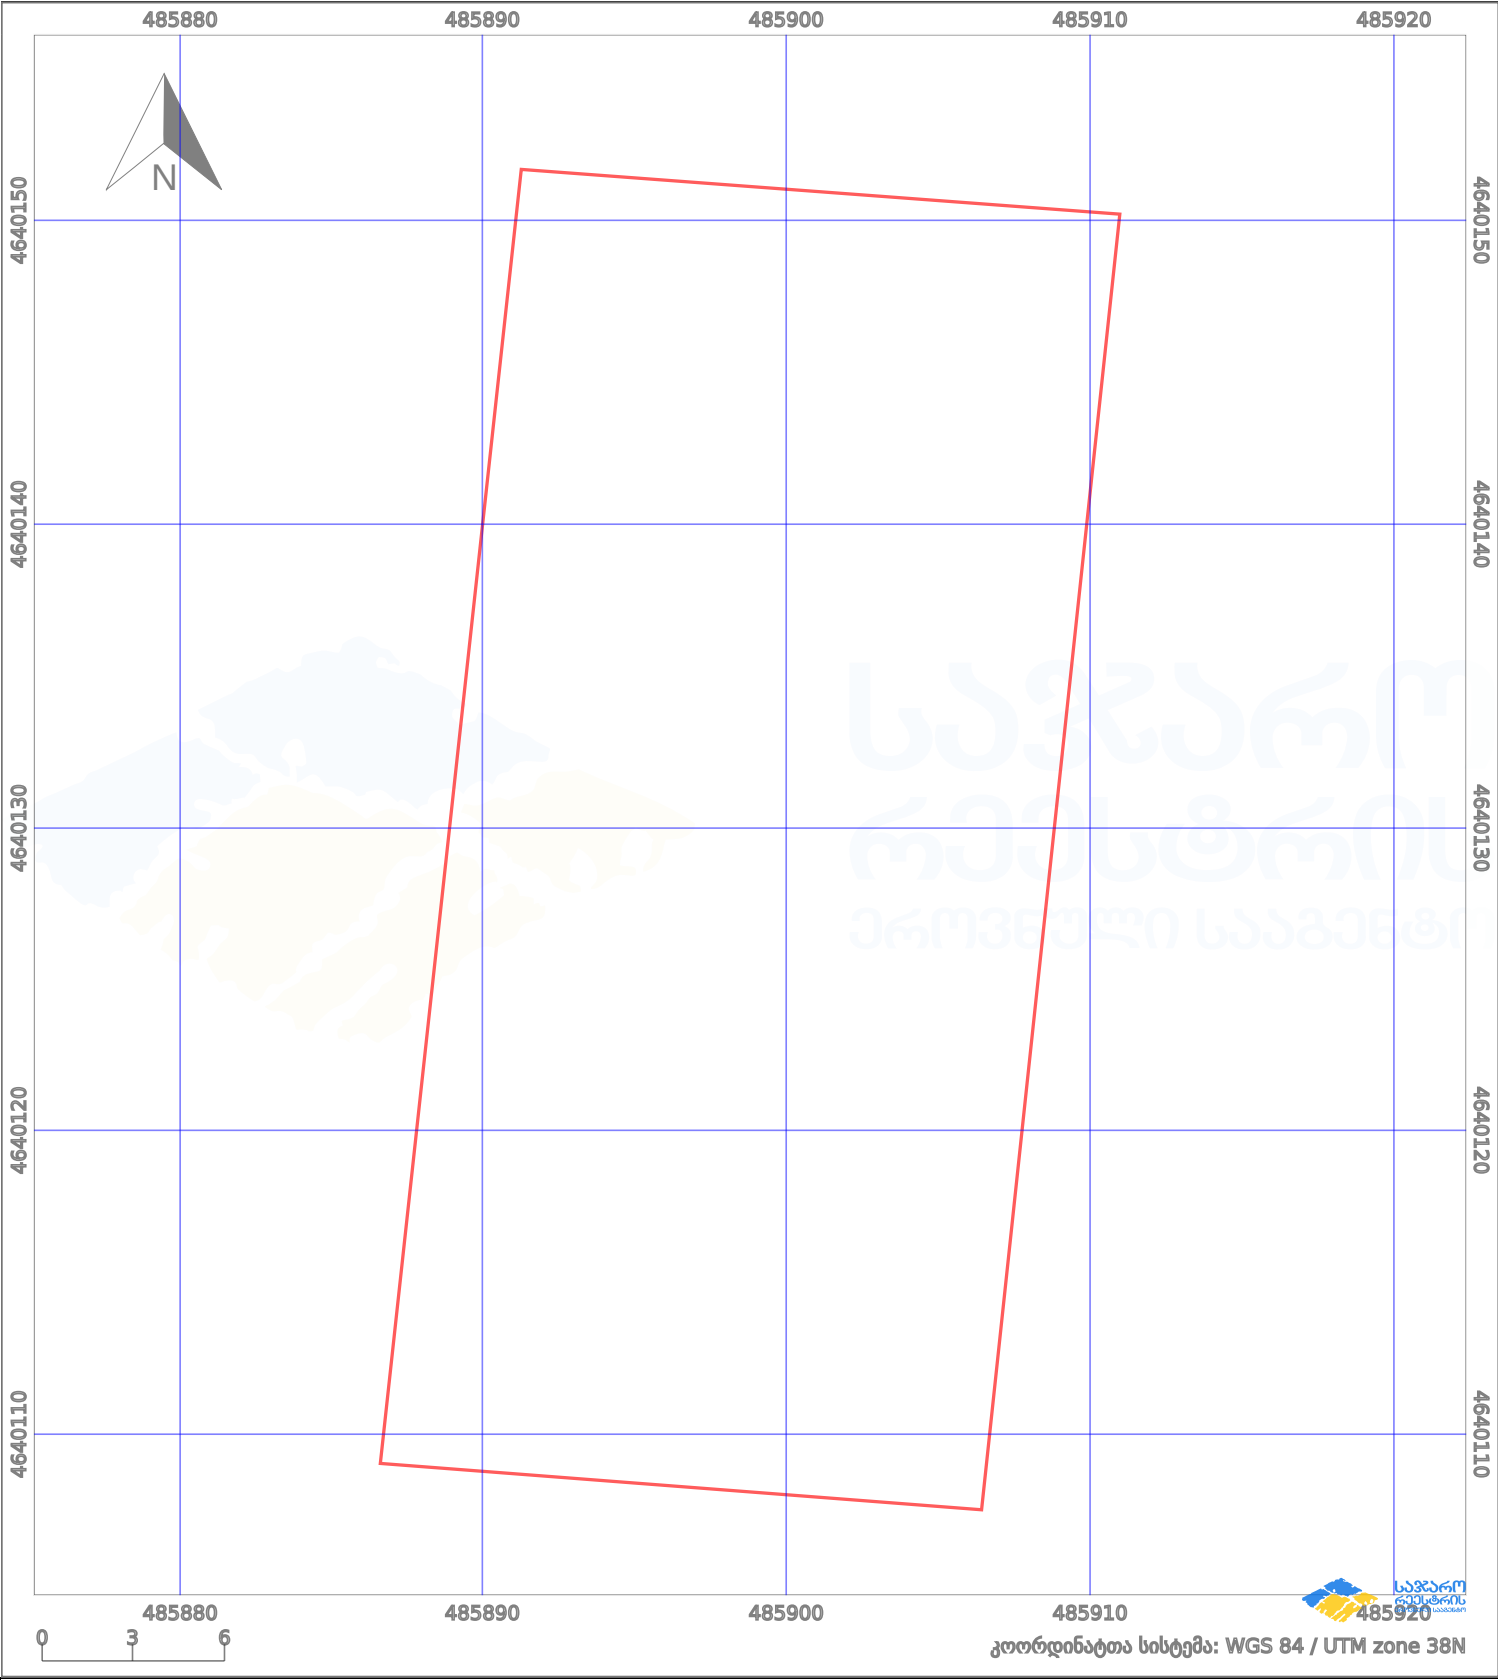

# საკადასტრო გეგმა

საქართველოს რეესტრის ეროვნული სააგენტო

საკადასტრო კოდი:

72.04.10.560

ნაკვეთის დანიშნულება:

სასოფლო-სამეურნეო

განცხადების ნომერი:

892024405487

ფართობი:

850 კვ.მ (WGS 84 / UTM zone 38N)

მომზადების თარიღი:

19/09/2024

პირობითი აღნიშვნები:

	ნაკვეთის საზღვარი		მშენებარე ნაგებობა		აშენებული ნაგებობა		მინისქვეშა ნაგებობა
	საზოგადოებრივი ნაგებობა		ტყის ფონდი		ვალდებულება		ქარსაფარი ბოლი