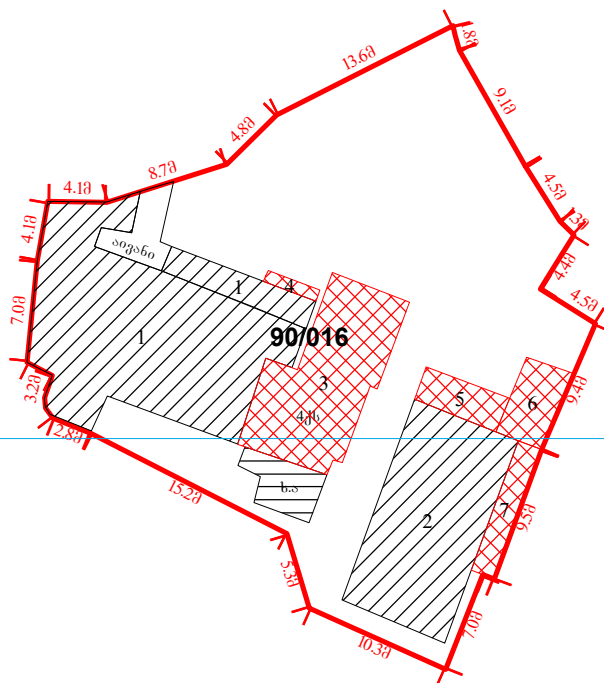

საკადასტრო ბეჭედი

მასშტაბი 1:500

საქართველოს იუსტიციის სამინისტროს
საჯარო რეგისტრის ეროვნული სააგენტოს
თბილისის სარეგისტრაციო სამსახური

მიწის ნაკვეთი:

სარეგისტრაციო №

საკადასტრო № 01 / 15 / 05 / 90/016
ზონა სექტორი კვარტალი ნაკვეთი
თბილისი მთაწმინდა

ბეჭედი

მისამართი: დავითაშვილის გას. №4

თარიღი: 29.05.07

ფართობი: 996 კვ.მ.

4615300

4615250

06004-07

482650