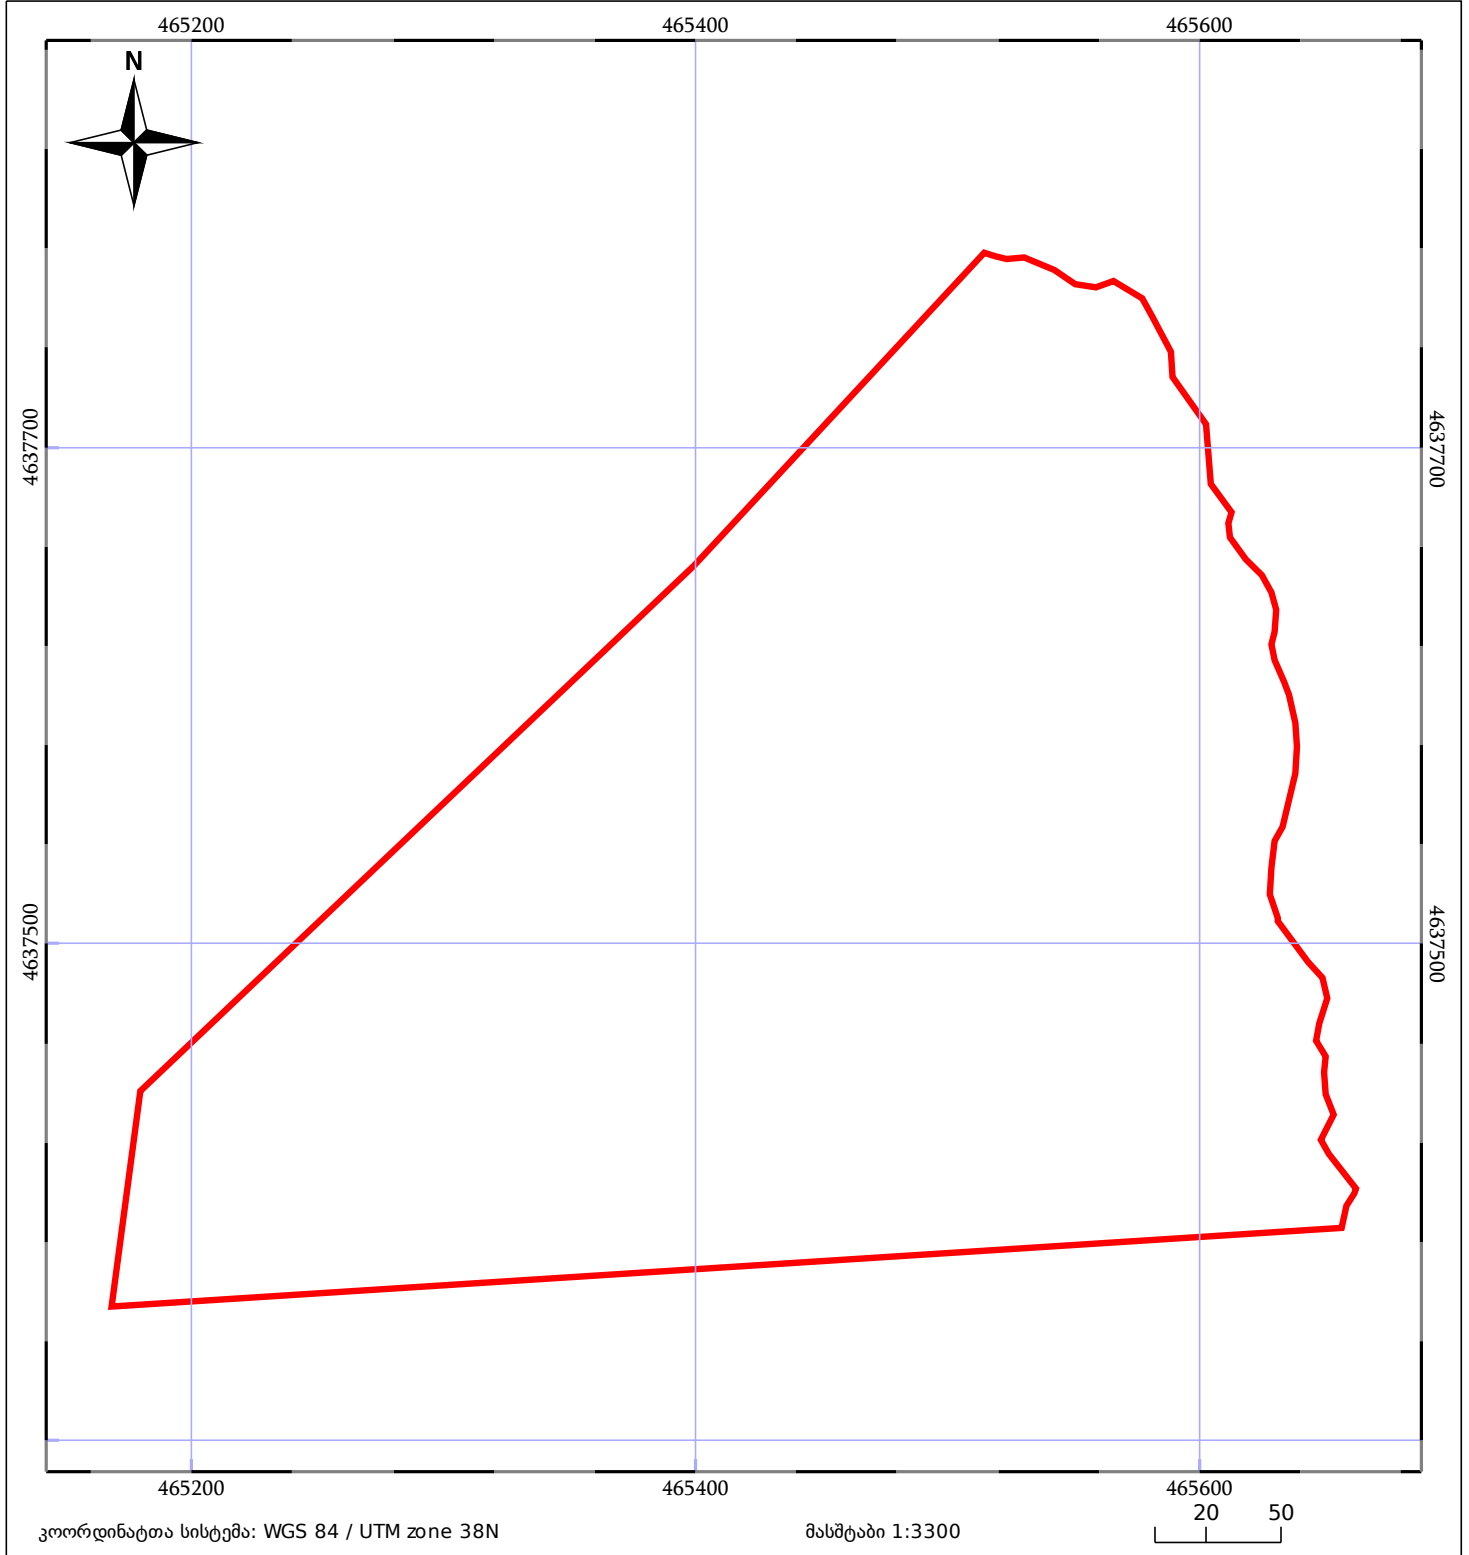

საკადასტრო გეგმა

საჯარო რეესტრის ეროვნული
სააგენტო

საკადასტრო კოდი: **72.10.04.001**

ნაკვეთის დანიშნულება:

სასოფლო-სამეურნეო

განცხადების ნომერი: **882023296914**

ფართობი:

124607 კვ.მ (WGS 84 / UTM zone 38N)

მომზადების თარიღი: **03/04/2023**

05/25 მშენებარე ნაგებობა	ნაკვეთის საკადასტრო საზღვარი	05/25 შენობა/ნაგებობა
საზღვრული ნაგებობა	ტყის ფონდი	ვალდებულება