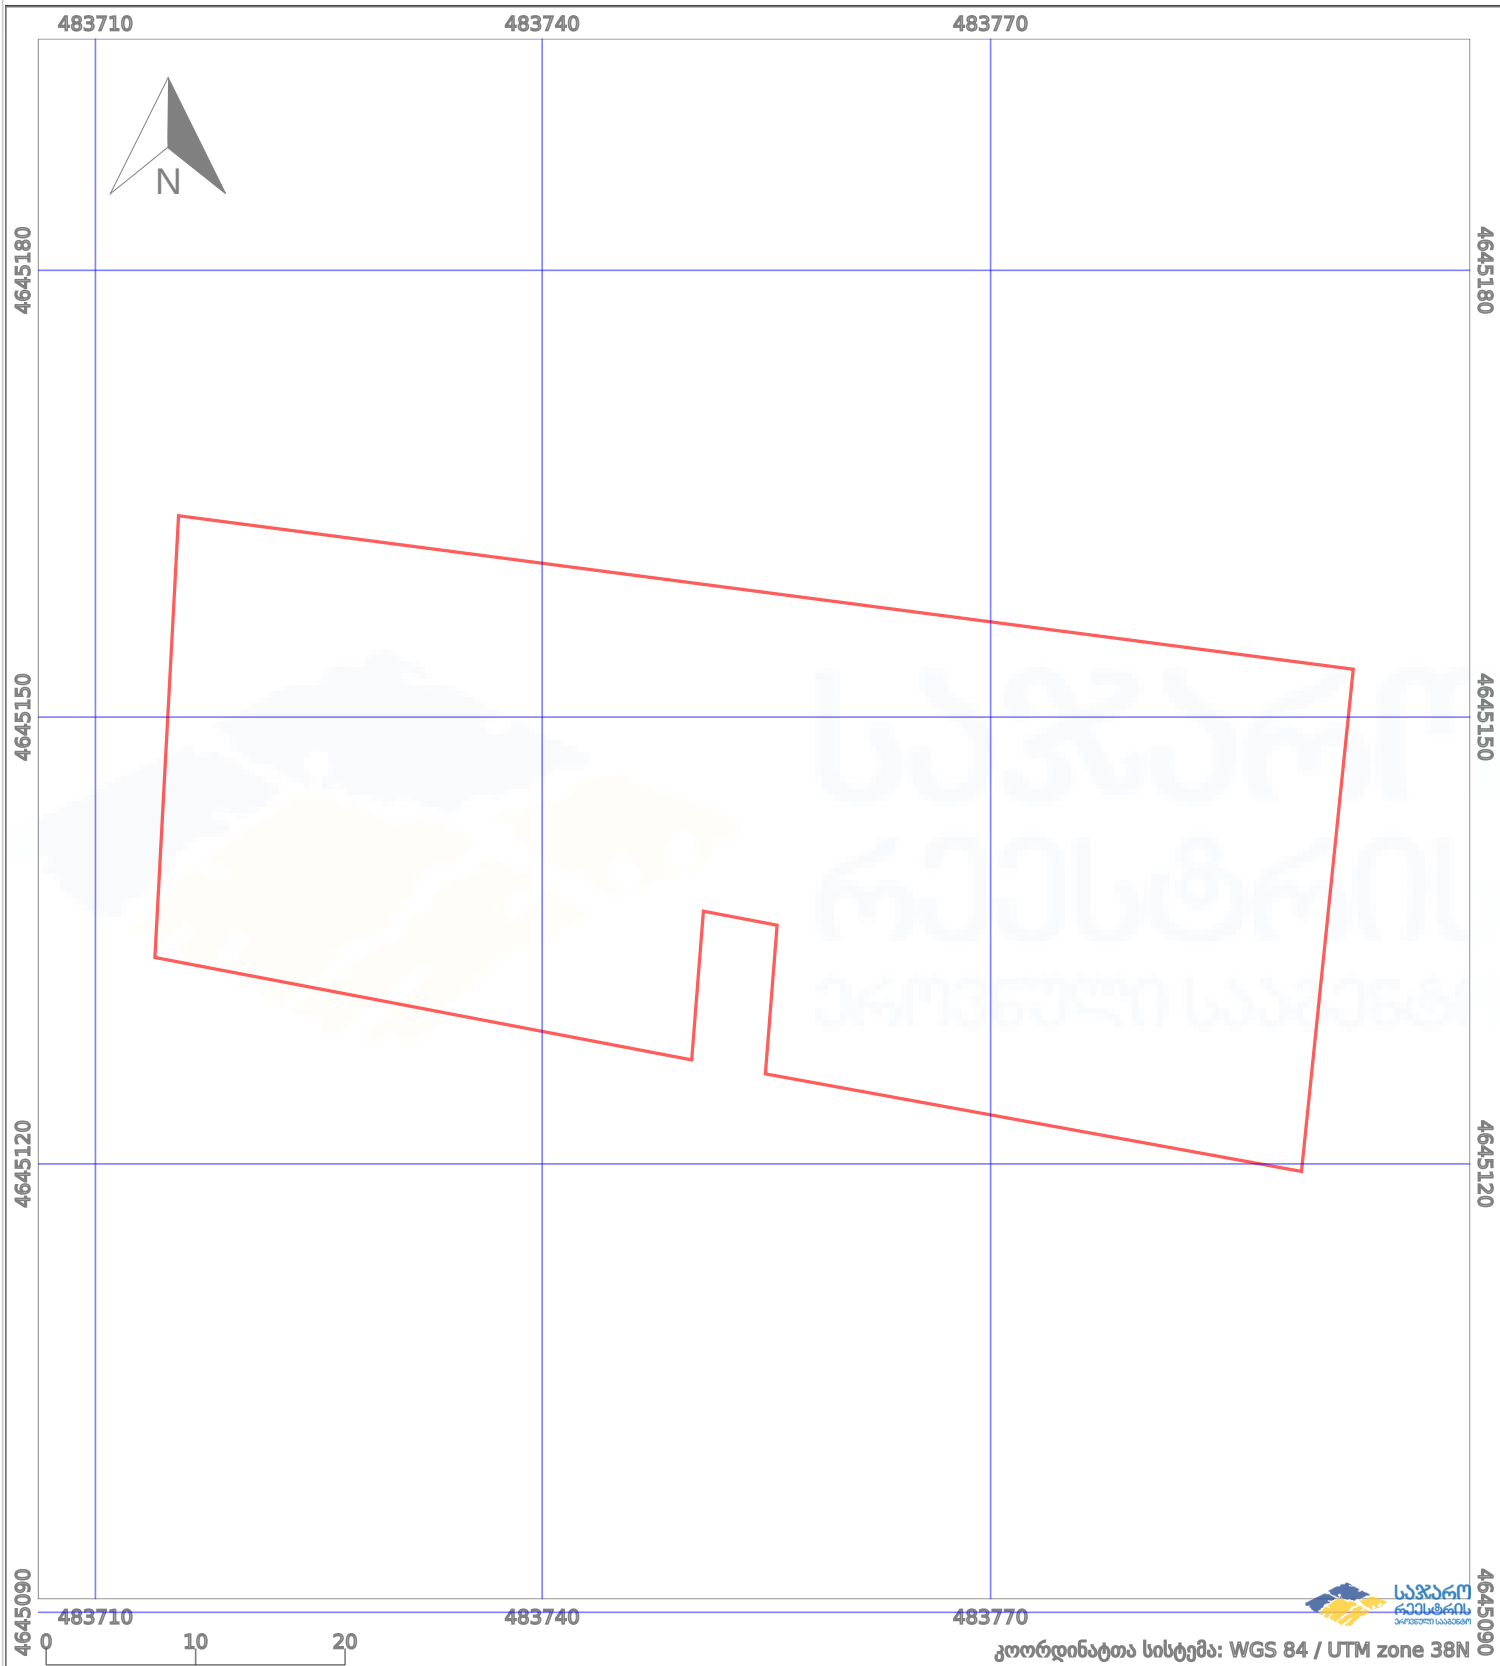

საკადასტრო გეგმა

საქართველოს რეესტრის ეროვნული სააგენტო

საკადასტრო კოდი:

71.64.86.920

ნაკვეთის დანიშნულება:

სასოფლო-სამეურნეო

განცხადების ნომერი:

882022003608

ფართობი:

2450 კვ.მ (WGS 84 / UTM zone 38N)

მომზადების თარიღი:

10/01/2022

	ნაკვეთის საზღვარი		პირობითი აღნიშვნები:		აშენებული ნაგებობა
	საზღვარი ნაგებობა		მშენებარე ნაგებობა		ვალდებულება
	ტყის ფონდი				