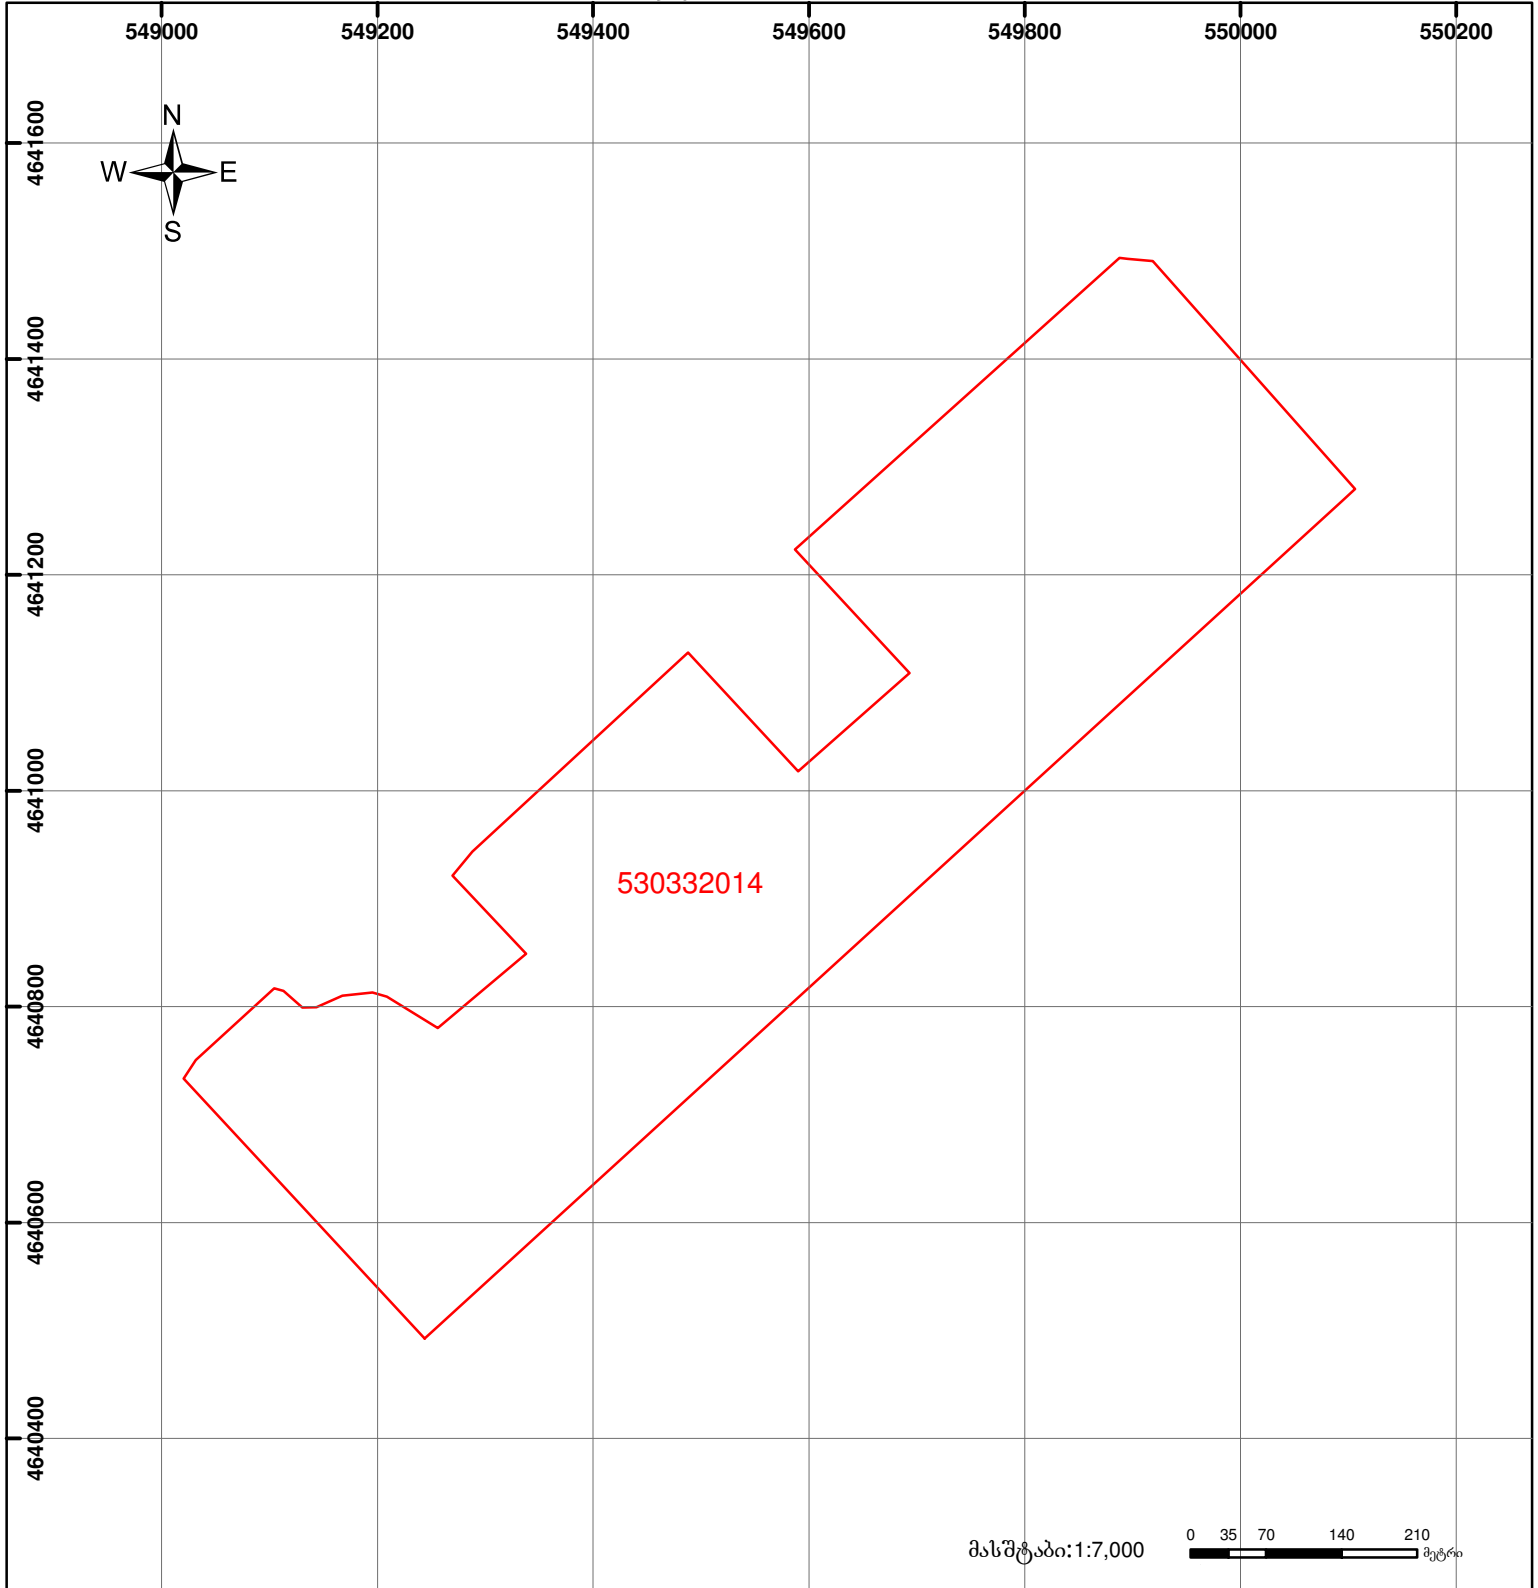

საქართველოს იუსტიციის სამინისტრო  
საჯარო რეგისტრის ეროვნული სააგენტო

საკადასტრო გეგმა

მიწის ნაკვეთის საკადასტრო კოდი: 53 03 32 014

ბანცხალების რეგისტრაციის ნომერი: 882011196355

მიწის ნაკვეთის ფართობი: 326614 კვ.მ.

დანიშნულება: სასოფლო-სამეურნეო

კატეგორია: მრავალწლიანი

მომზადების თარიღი: 29.04.11

	შენიშნული ნაკვეთის საკადასტრო საზღვარი		ვაღდებულება		საზოგადოებრივი ნაკვეთი
	მიწის ნაკვეთის საკადასტრო საზღვარი		მშენებარე ნაკვეთი		

UTM (საერთაშორისო) სისტემის კოორდ.