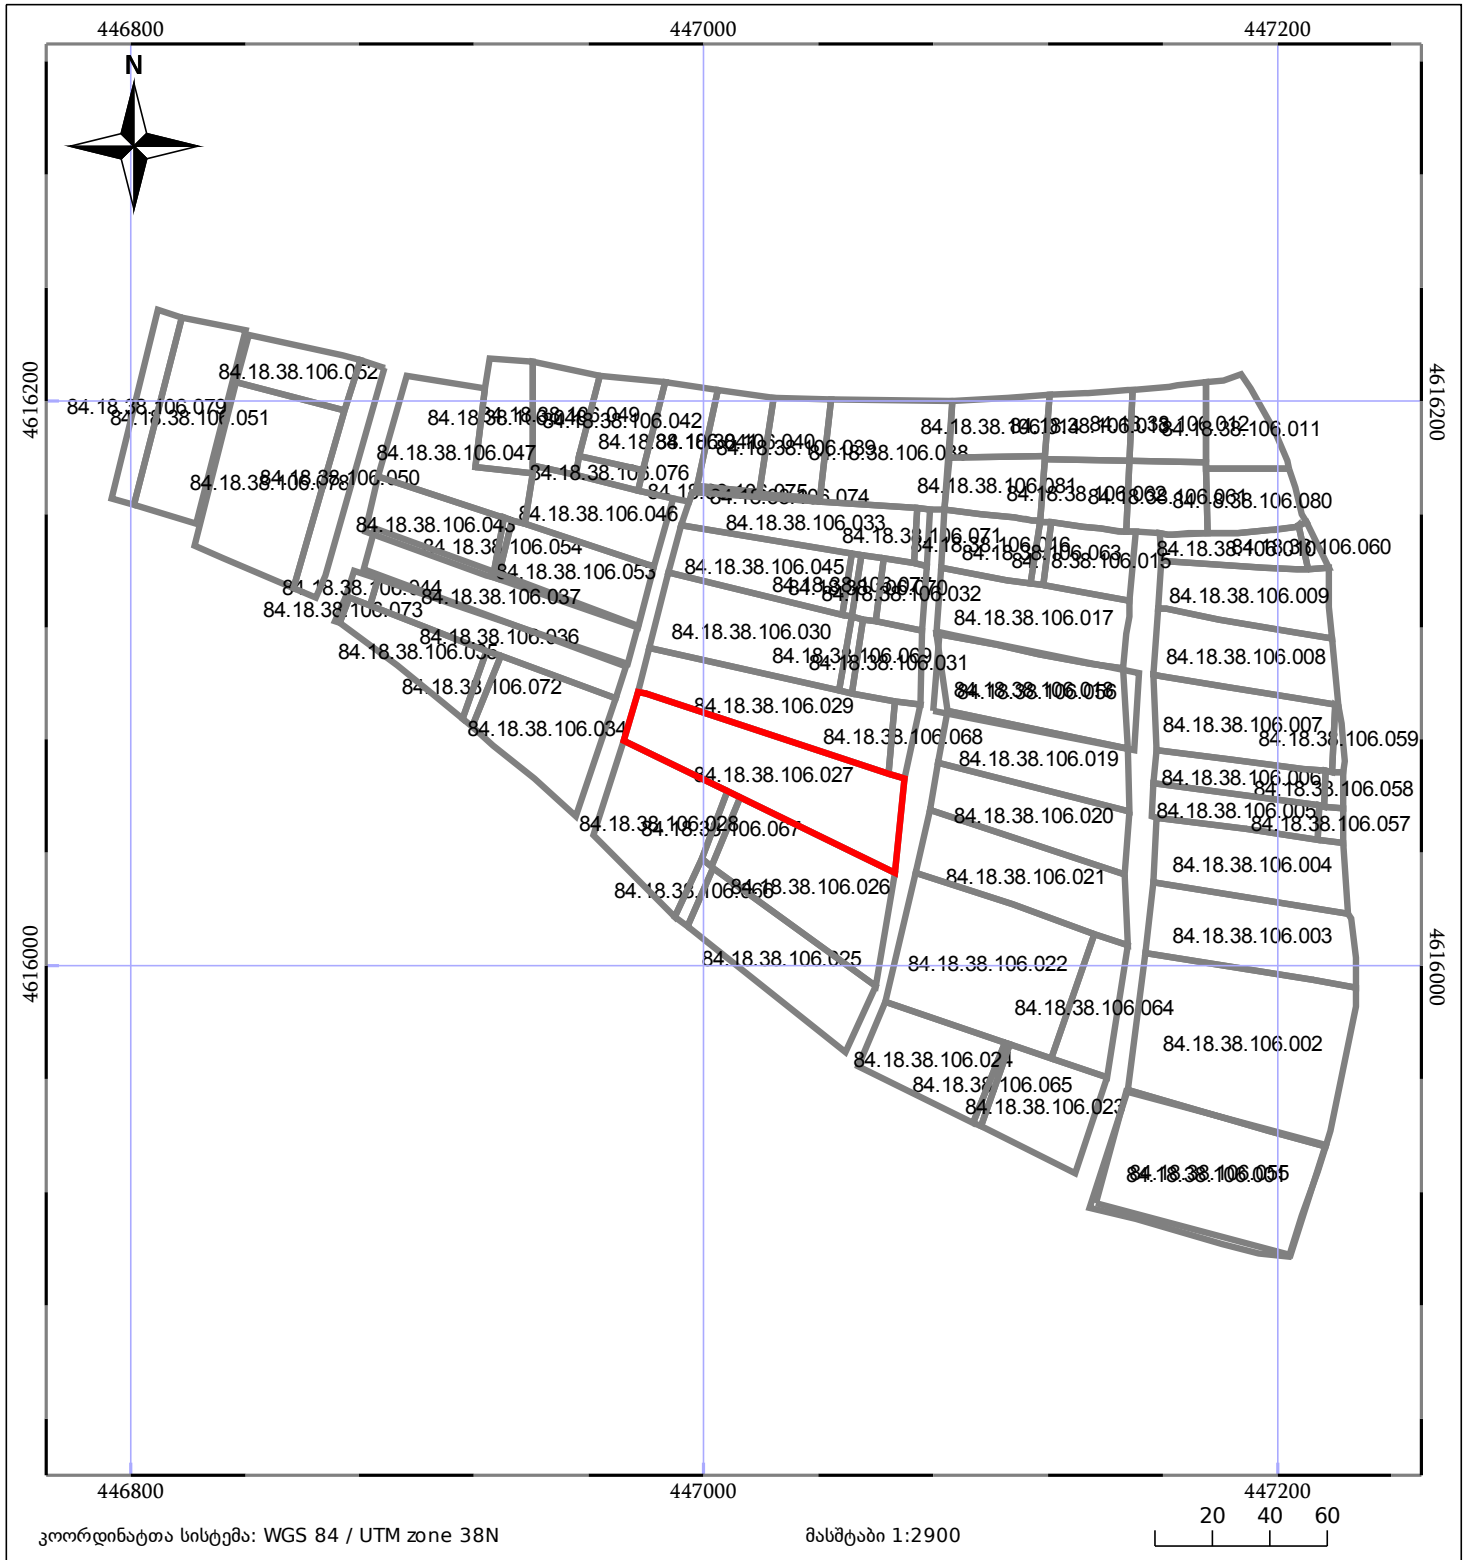

# ბლოკის გეგმა

საჯარო რეესტრის ეროვნული სააგენტო

ბლოკის საკადასტრო კოდი: **84.18.38.106**

მომზადების თარიღი: **24/09/2018**

განცხადების ნომერი: **892018695927**

	შენიშნული ნაკვეთი		ნაკვეთის საკადასტრო საზღვარი
	შენიშნული ნაკვეთი		ბლოკის საკადასტრო ფენა