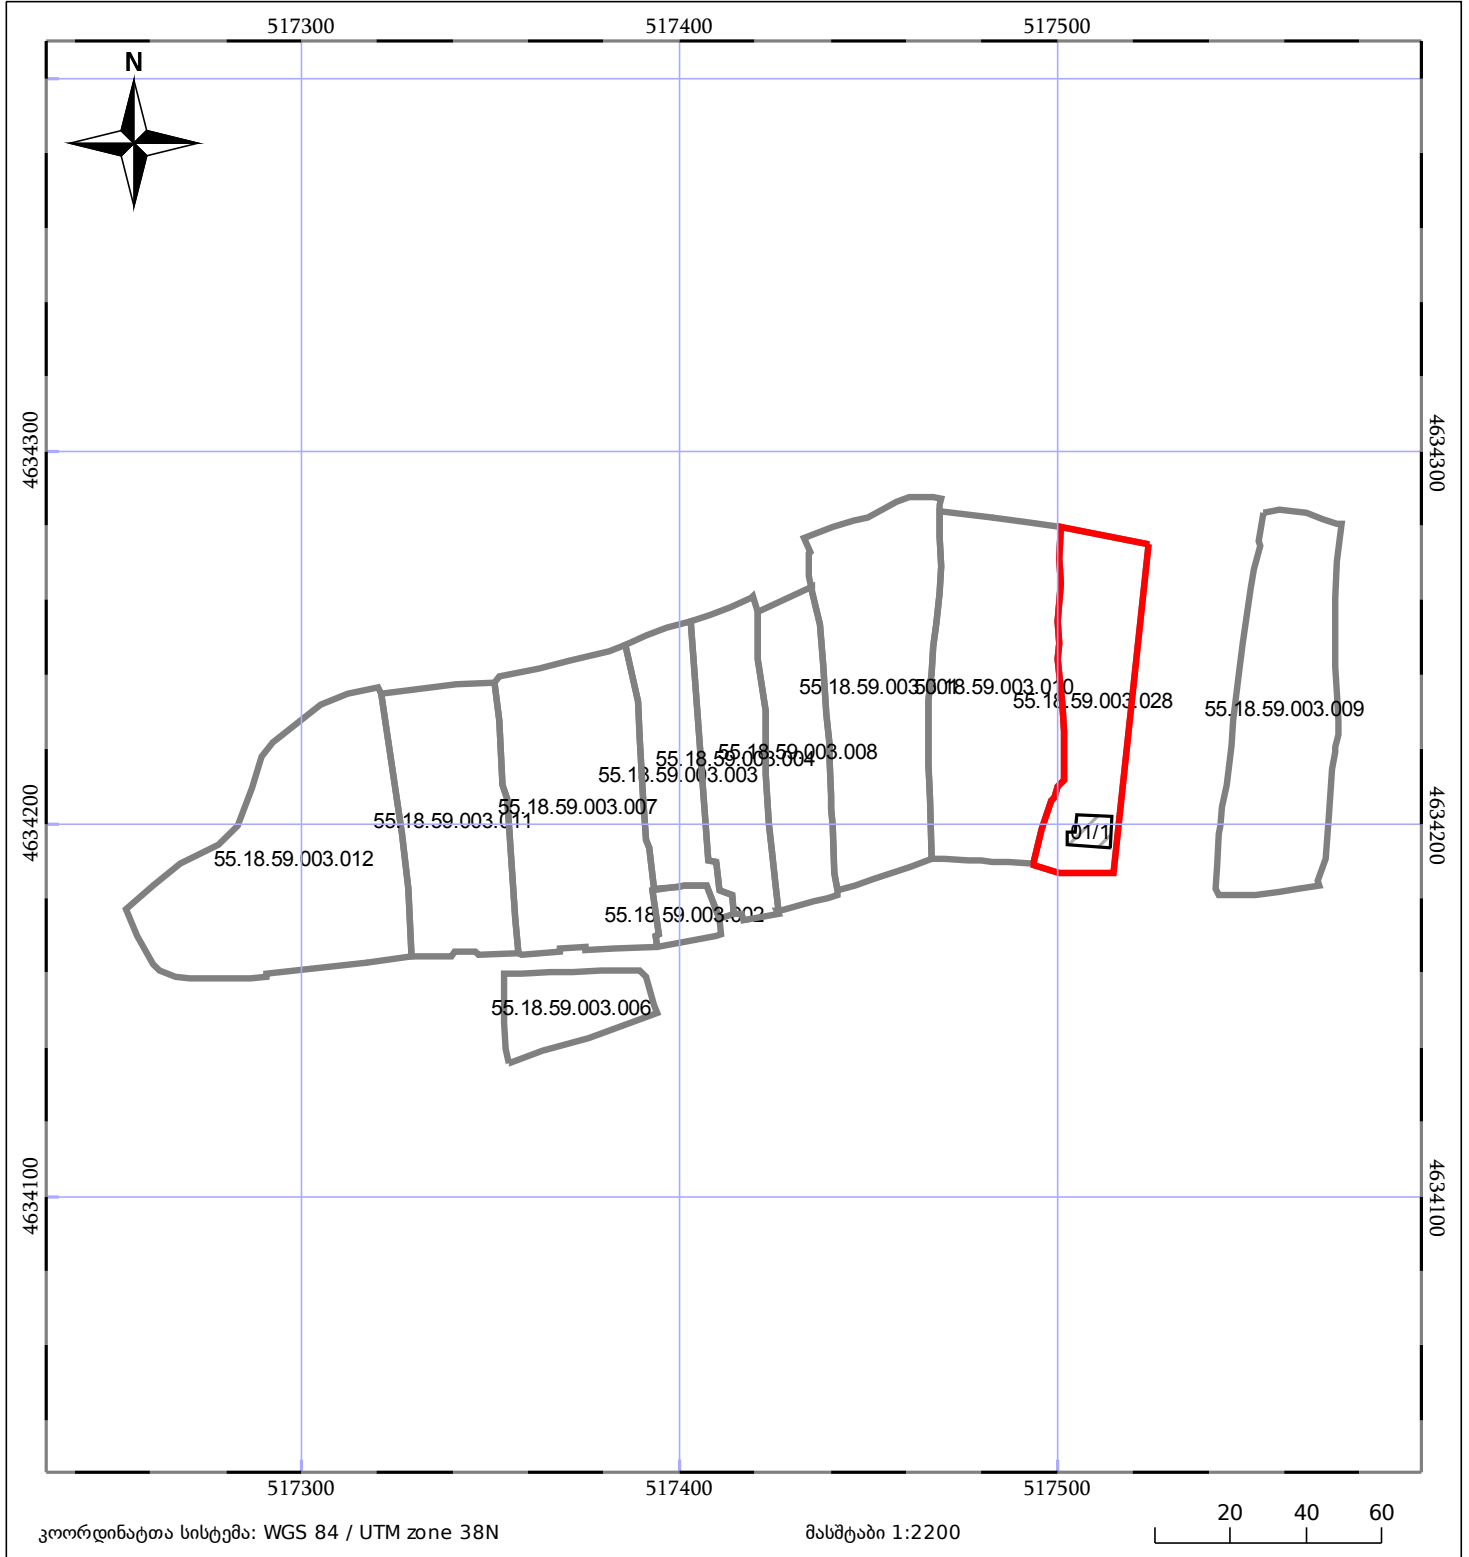

ბლოკის გეგმა

საჯარო რეესტრის ეროვნული
სააგენტო

ბლოკის საკადასტრო კოდი: **55.18.59.003**

მომზადების თარიღი: **09/11/2021**

განცხადების ნომერი: **882021791571**

მშენებარე ნაგებობა	ნაკვეთის საკადასტრო საზღვარი
მენობა/ნაგებობა	ბლოკის საკადასტრო ფენა