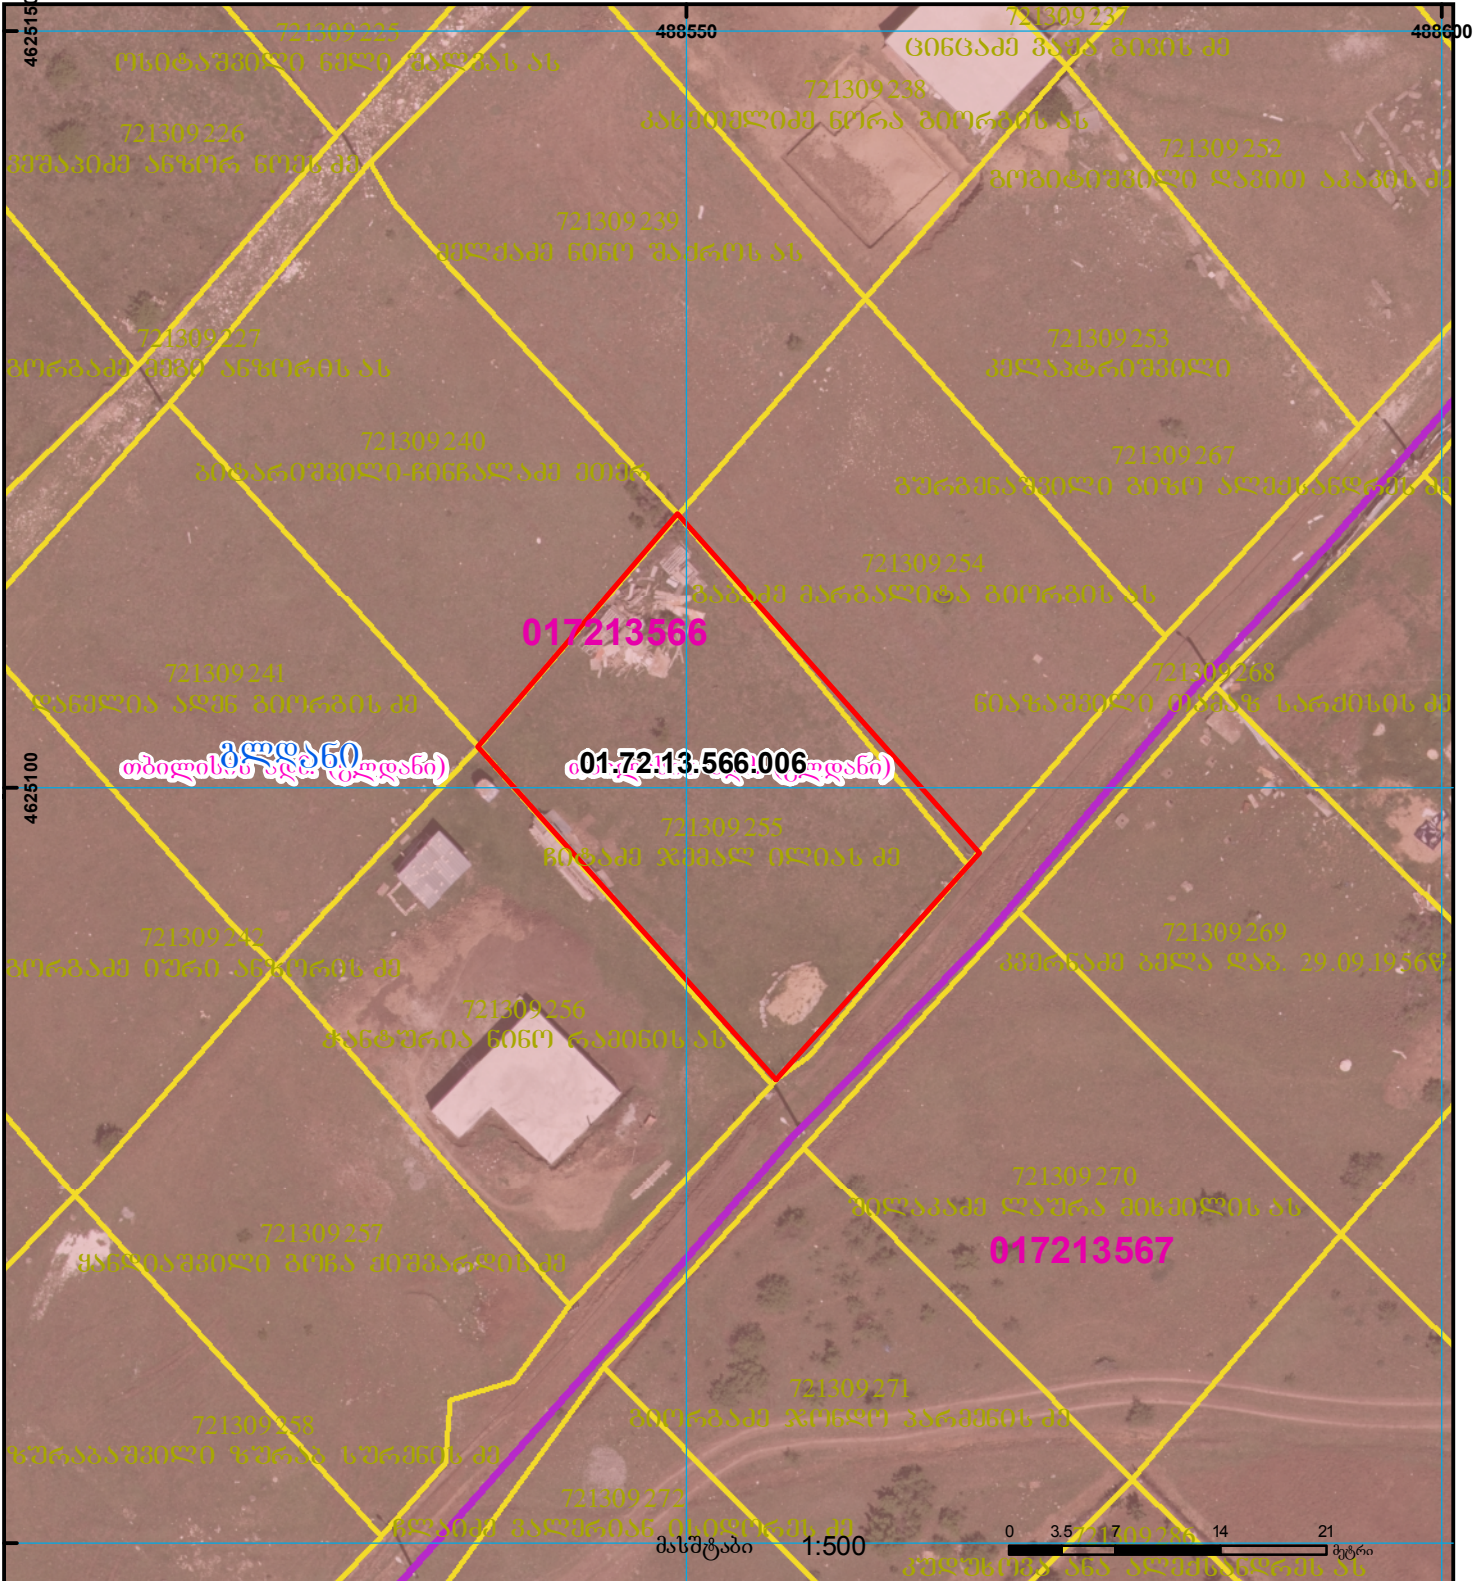

მიწის ნაკვეთის საკადასტრო კოდი:  
 განცხადების რეგისტრაციის ნომერი:  
 მიწის ნაკვეთის ფართობი:

882022735314  
 01.72. 13. 566.006  
 600 კვ.მ.

მომხალებს თარიღი

12.10.22

	შენიშნული ნაკვეთი, პირობითი ნომერი/სართულიანობა		ვალებული ნაკვეთი		საზოგადოებრივი ნაკვეთი
	მიწის ნაკვეთის საკადასტრო საზღვარი		მშენებარე ნაკვეთი		მიწისქვეშა ნაკვეთი