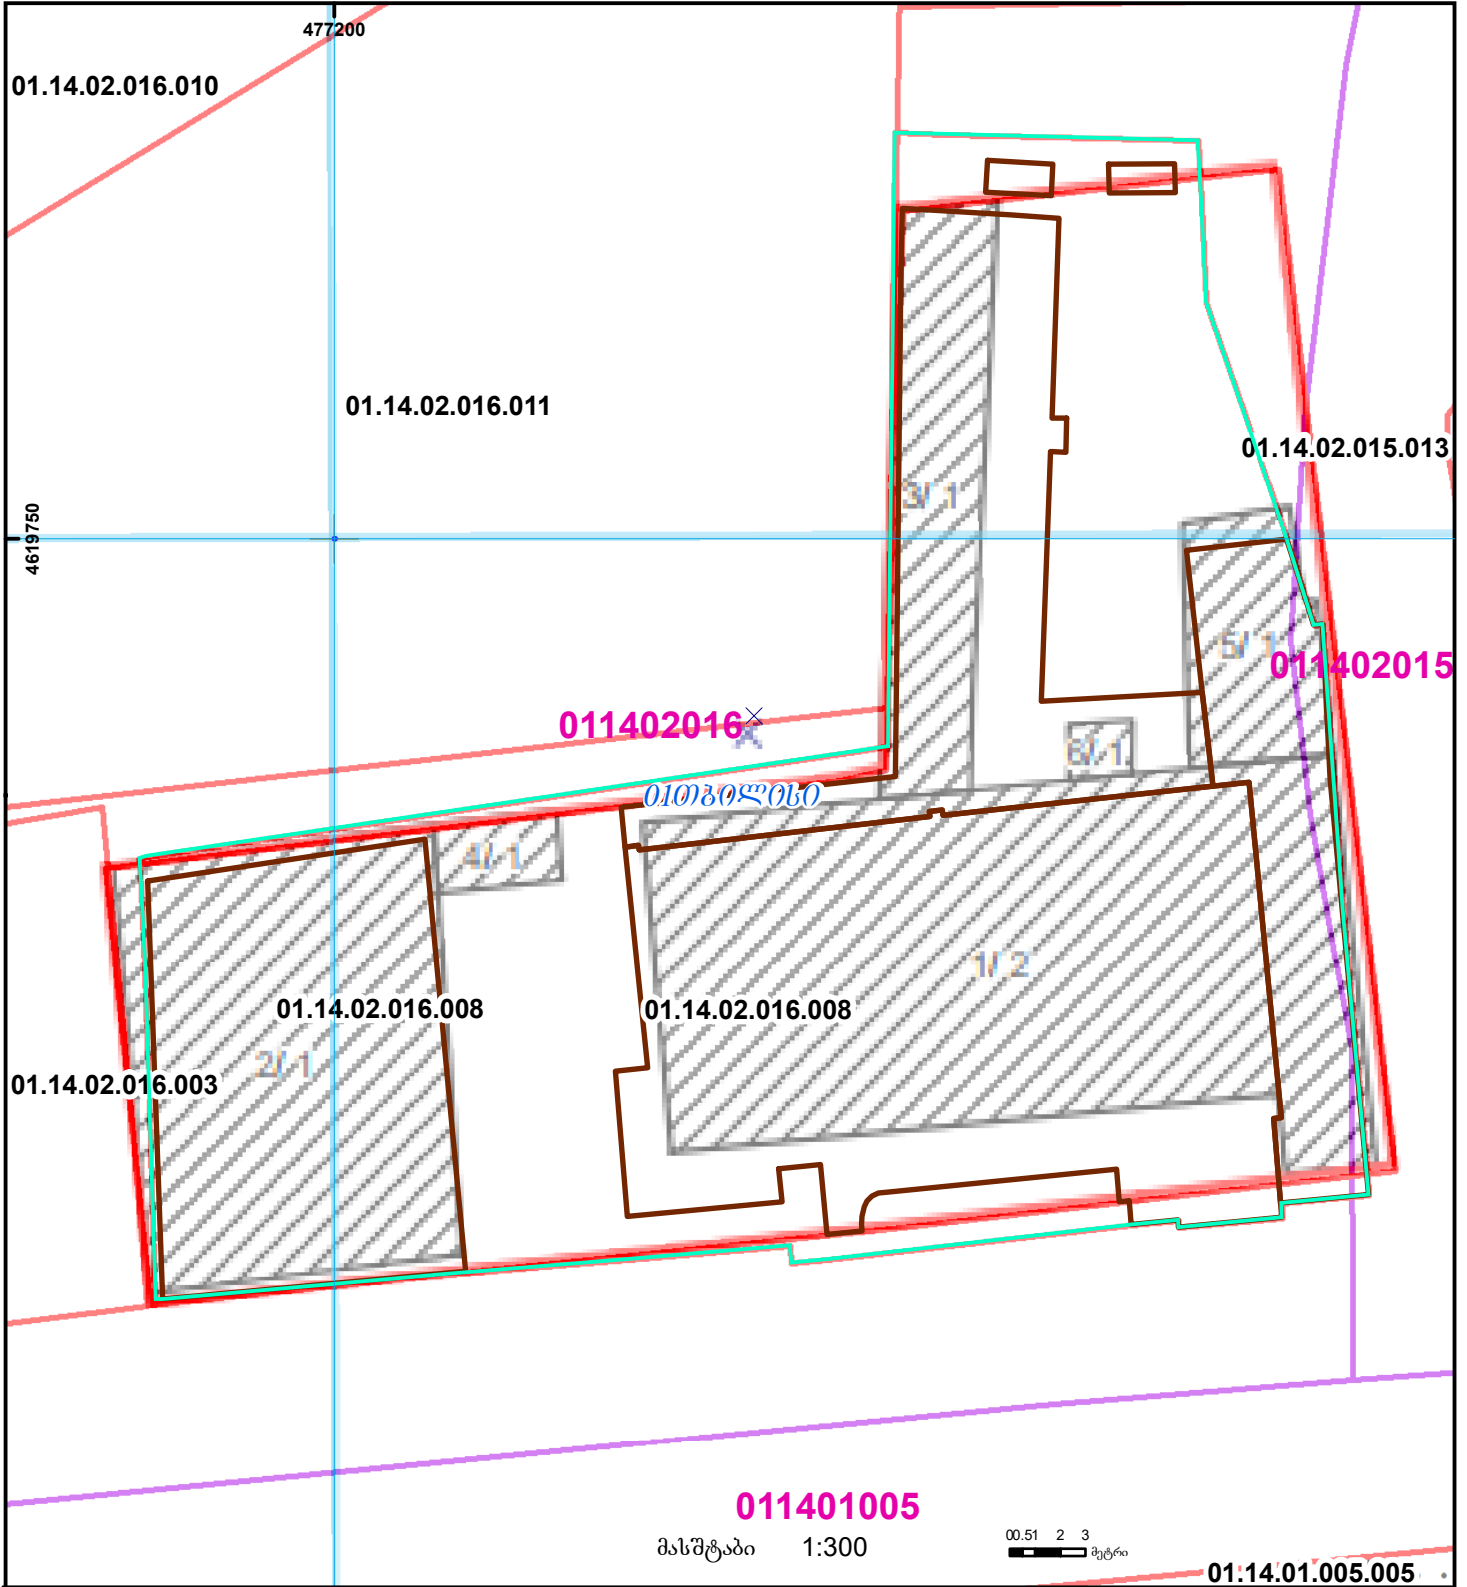

თბილისის ადმინისტრაციული საზღვარი

არ შემსაბამება

განცხადების რეგისტრაციის ნომერი:
მიწის ნაკვეთის საკადასტრო კოდი:
მიწის ნაკვეთის ფართობი:
ღანიშნულება:

882025446457

გომზადების თარიღი

22.05.25

	შენობა-ნაგებობა, პირობითი ნომერი/სართულიანობა		ვალი/ფილა		ხაზობრივი ნაგებობა	UTM (საერთაშორისო) სისტემის კოორდ.
	მიწის ნაკვეთის საკადასტრო საზღვარი		შუენებარე ნაგებობა		მიწისკვეთა ნაგებობა	